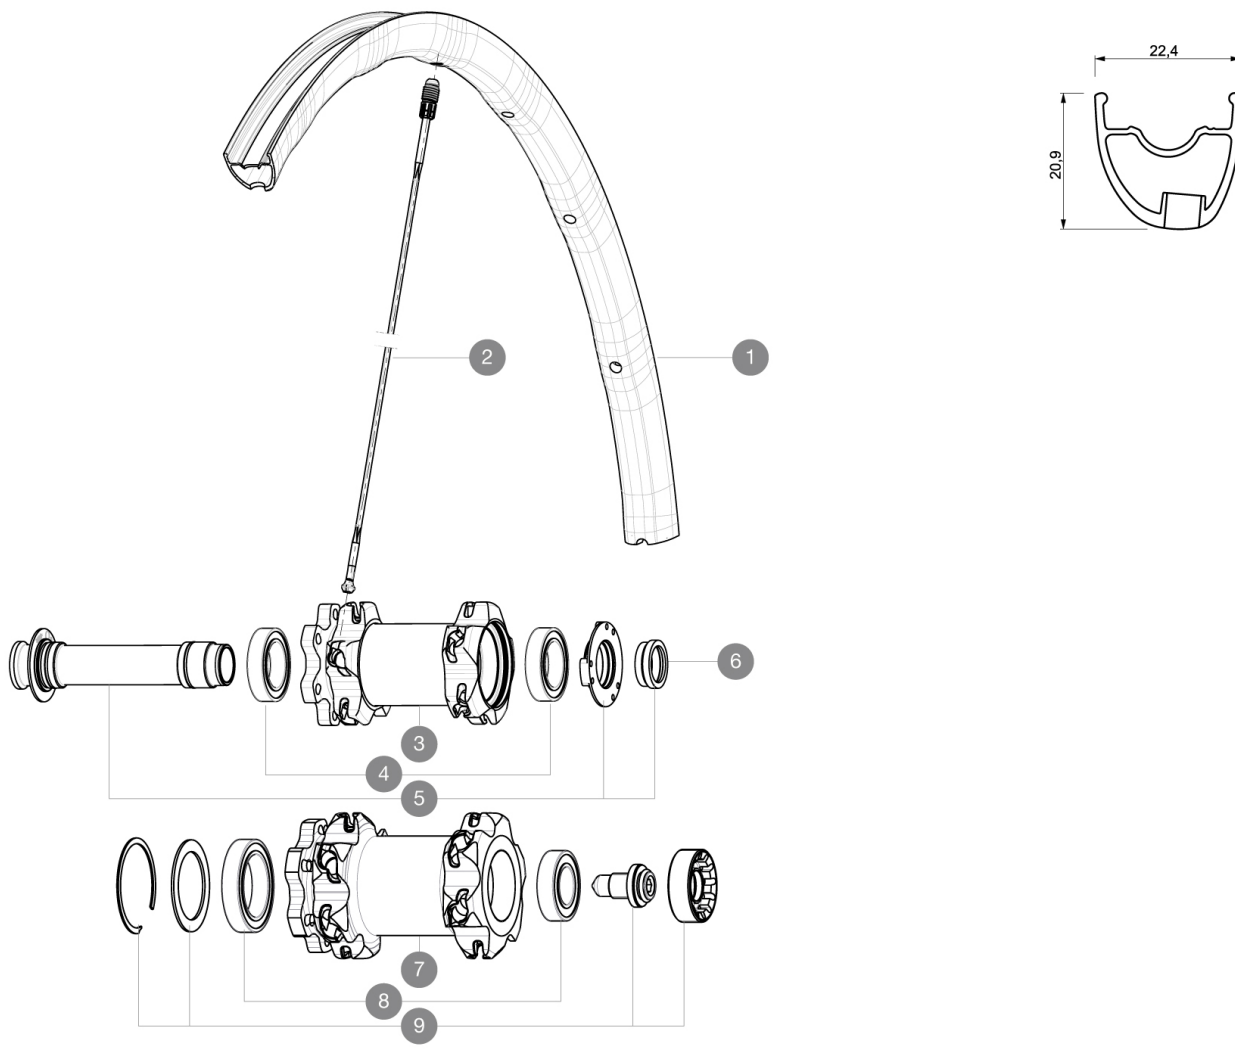

ASTM CATEGORY 3 : offroad with jumps less than 61cm

Pour optimiser la longévité des roues, Mavic recommande un poids maximal supporté par les roues de 120kg. Ce poids comprend les roues à galement

## JANTES

▲ TROU DE VALVE EN MM : 6,5

1	V2310210	JANTE AVANT CROSSMAX SL 2015 27,5"
1	V2313010	FRONT RIM CROSSMAX SL PRO LTD YELLOW 27,5

## RAYONS

2	36675001	"10 SPOKES OPP DRIVE SIDE CROSSMAX SLR/ENDURO 650b/27,5" 28
---	----------	---

### RAYONS

- **Mat riau** : Zicral
- **Forme** : droits, profil s
- ** crous** : aluminium int gr  Fore
- **Nombre** : 20 avant et arri re
- **Rayonnage** : AV crois s par 2, AR Isopulse