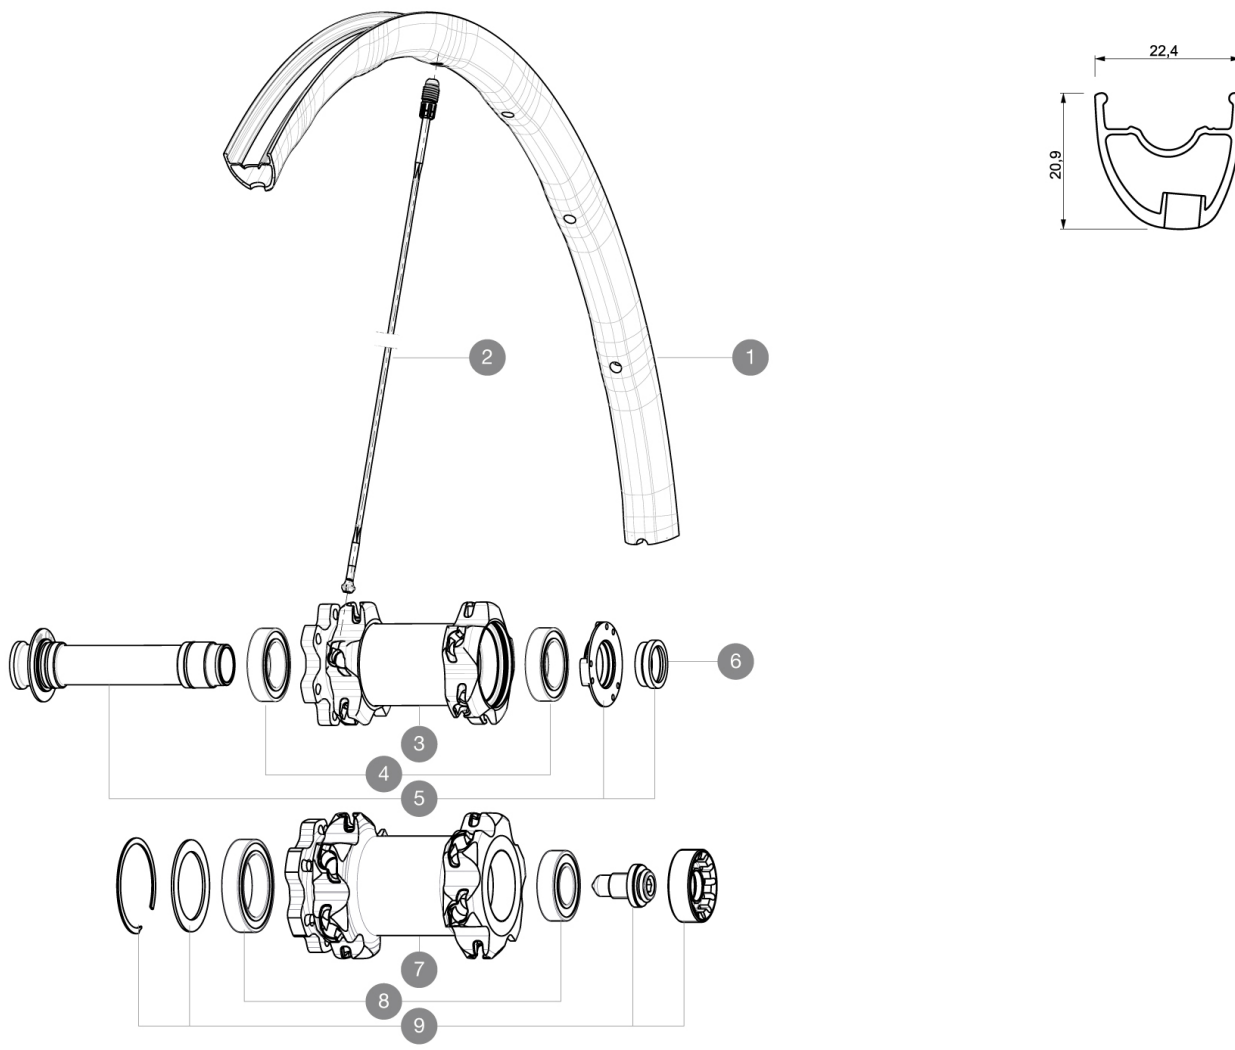

ASTM CATEGORY 3 : offroad with jumps less than 61cm

Para la mayor longevidad de la rueda, Mavic recomienda que el peso total soportado por las ruedas no exceda de los 120 kg, incluyendo la bicicleta

RUEDAS REFERENCIAS

F42801	XmaxSLPro27.5SpXFWTSBk	F27801	XmaxSLPro27.5FWTS Black
F42802	XmaxSLProLtd27.5SpXWTSYellow	F55801	XmaxSLPro27.5FWTS Bk
F27802	XmaxSLProLtd27.5FWTS Yellow		

RIMS

ÁNGULO DE ORIFICIO PARA VÁLVULA (MM): 6,5 :

1	V2313010	FRONT RIM CROSSMAX SL PRO LTD YELLOW 27,5
1	V2310210	KIT FRONT RIM CROSSMAX SL 2015 27,5"

SPOKES

2	36675001	"10 SPOKES OPP DRIVE SIDE CROSSMAX SLR/ENDURO 650b/27,5" 28
---	----------	---

HUB SHELLS

Specifications**LLANTAS**

- **Material** : Maxtal
 - **Unión** : SUP
 - **Taladros** : Fore
- Perfil específico para freno de disco
- **Aligeramiento** : ISM 4D
 - **Diámetro del orificio para la válvula** : 6,5 mm
 - **Neumático** : UST Tubeless y con cámara
 - **Anchura interior** : 19 mm
 - **Medida ETRTO 26** : 559x19C
 - **Medida ETRTO 650B/27,5"** : 584x19C
 - **Medida ETRTO 29** : 622x19C
 - **Medida ETRTO de neumático recomendada** : 1,5 a 2,3