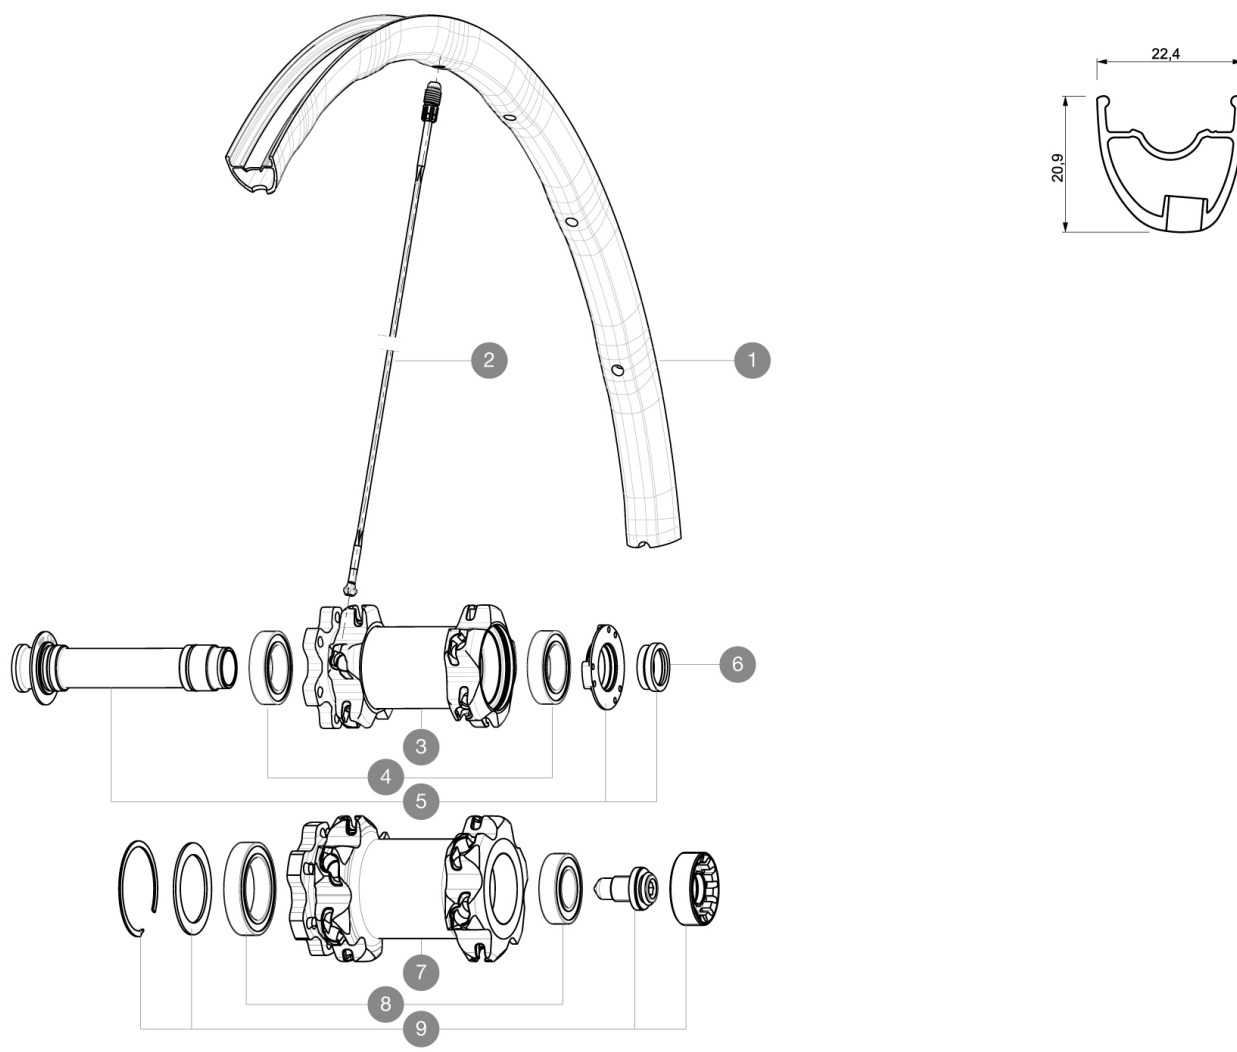

RĂFĂCĂRENCES ROUES

F27901	XmaxSLPro29FtWTS Black	F42702	XmaxSLProLtd29SpxWTS Yel
F27902	XmaxSLProLtd29FtWTS Yell	F55901	XmaxSLPro29FINT Bk
F42701	XmaxSLPro29SpxWTSBk		

JANTES

TRou DE VALVE EN MM : 6,5

1	V2313610	KIT FRONT RIM CROSSMAX SL PRO LIMITED YELLOW 29"
1	V2310310	JANTE AVANT CROSSMAX SL 2015 29"

RAYONS

2	35113701	"11 SPOKES M7/7 FRT/NDRV BLK CROSSMAX SLR 29"" 299,5mm"
---	----------	---

MOYEURS

3	N/A	CORPS DE MOYEU
4	99688501	KIT ROULEMENT MOYEU 9/15 D6T
5	99688201	AXE AVANT MOYEU 9/15 D6T
6	10846501	KIT APPUI FOURCHE AVANT POUR AXE 15mm
7	N/A	CORPS DE MOYEU
7	N/A	CORPS DE MOYEU
8	M40771	KIT ROULEMENT pour MOYEU LEFTY
9	36709301	ASSEMBLY KIT CROSSROC SUPERMAX

MAVIC **Crossmax SL Pro WTS 29****LIVRE AVEC**

1 bouteille de liquide préventif Mavic	
Blocages rapides BX601	
Valve UST et accessoires	
Adaptateurs pour blocage rapide avant	
Adaptateurs pour blocage rapide arrière	
Adaptateurs 12Å xÅ 142Å mm Å 1Å arrière	
Trous spécifiques pour disque	
Clé de réglage multifonction	
Guide utilisateur	

Spécifications**JANTES**

- **Matériau** : Maxtal
 - **Raccord** : SUP
 - **Perçage** : Fore
- Profil spécifique pour frein à disque
- **Réduction du poids** : ISM 4D
 - **Diamètre du trou de valve** : 6,5 mm
 - **Pneumatique** : UST Tubeless et tubetype
 - **Largeur interne** : 19 mm
 - **Dimension ETRTO 26"Å** : 559Å xÅ 19C
 - **Dimension ETRTO 650b/27.5"Å** : 584Å xÅ 19C
 - **Dimension ETRTO 29"Å** : 622Å xÅ 19C
 - **Dimensions de pneus ETRTO recommandés** : 28 mm Å 62 mm