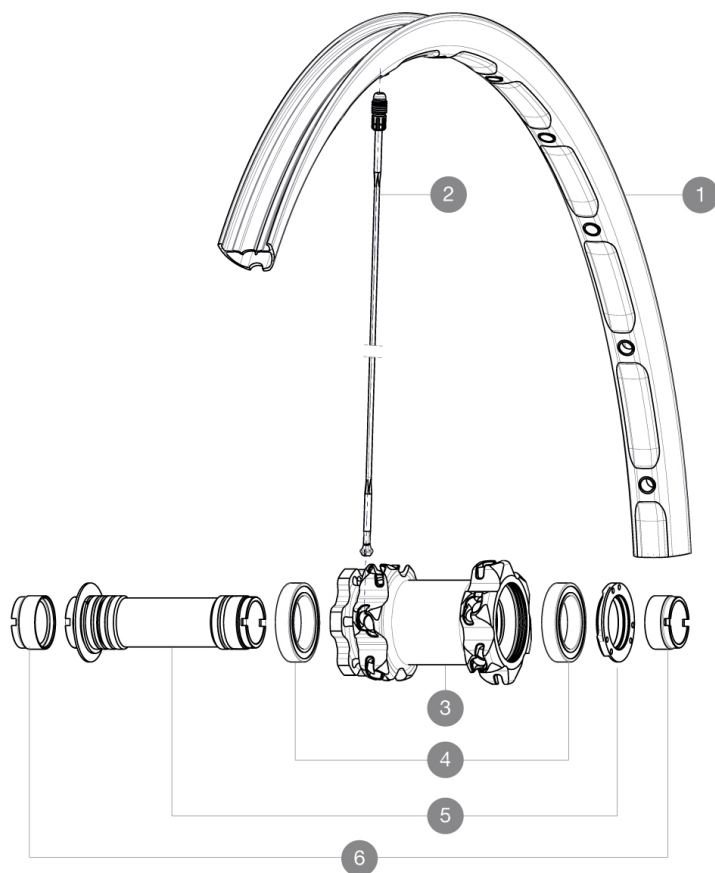

MAVIC Crossmax XL pro Ltd 27.5 WTS

1
2016
FRONT

Pour optimiser la longévité des roues, Mavic recommande un poids maximal supporté par les roues de 120kg. Ce poids comprend les roues à galement

RÉFÉRENCES ROUES

JANTES

Ø TROU DE VALVE EN MM : 6,5

1	V2313910	KIT FRONT RIM CROSSMAX XL PRO LIMITED 27.5"
---	----------	---

RAYONS

2	36674901	"12 SPOKES FRONT CROSSMAX SLR/ENDURO 650b/27,5" 274mm"
---	----------	--

MOYEUX

3	N/A	CORPS DE MOYEU
3	N/A	CORPS DE MOYEU
4	M40179	ROULEMENTS MOYEU 20mm
5	30870501	FRONT AXLE 20mm CROSSMAX ST/SX + DEEMAX ULTI 2012

ADAPTATEURS

6	12982901	20mm adapter for Crossmax ST/SX (front wheel)
---	----------	---

Crossmax XL pro Ltd 27.5 WTS

Spécifications

RAYONS

• Forme : droits, profilés

POIDS ROUES

Poids roue