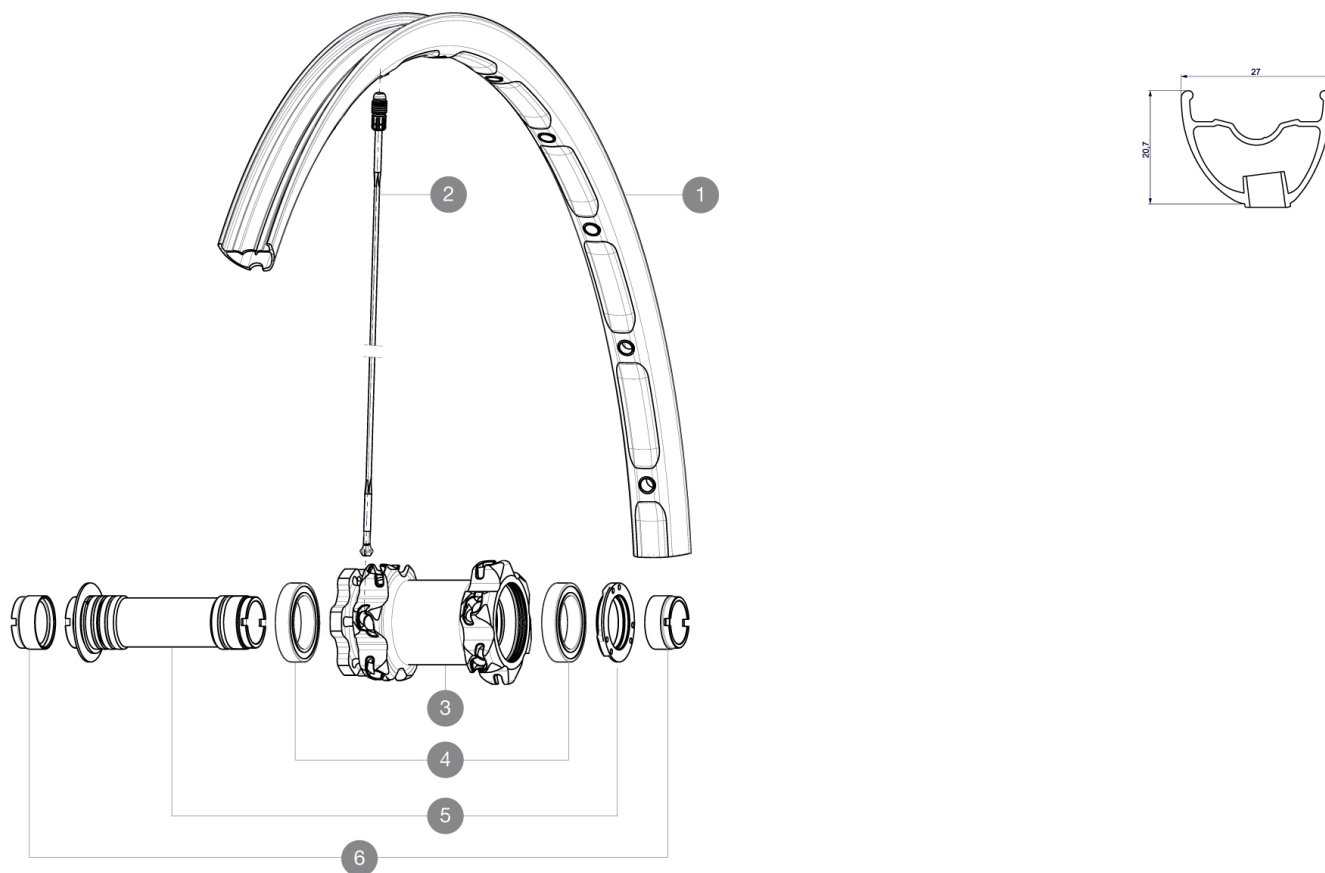

MAVIC Crossmax XL pro Ltd 27.5 WTS

1
2016
FRONT

Pour optimiser la longévité des roues, Mavic recommande un poids maximal supporté par les roues de 120kg. Ce poids comprend les roues à galement

RÉFÉRENCES ROUES

JANTES

Ø TROU DE VALVE EN MM : 6,5

1 V2313910 KIT FRONT RIM CROSSMAX XL PRO LIMITED 27.5"

RAYONS

2 36674901 "12 SPOKES FRONT CROSSMAX SLR/ENDURO 650b/27,5" 274mm"

MOYEUX

3	N/A	CORPS DE MOYEU
3	N/A	CORPS DE MOYEU
4	M40179	ROULEMENTS MOYEU 20mm
5	30870501	FRONT AXLE 20mm CROSSMAX ST/SX + DEEMAX ULTI 2012

ADAPTATEURS

6 12982901 20mm adapter for Crossmax ST/SX (front wheel)

MAVIC *Crossmax XL pro Ltd 27.5 WTS***Spécifications****RAYONS**

• Forme : droits, profilés

POIDS ROUES

Poids roue