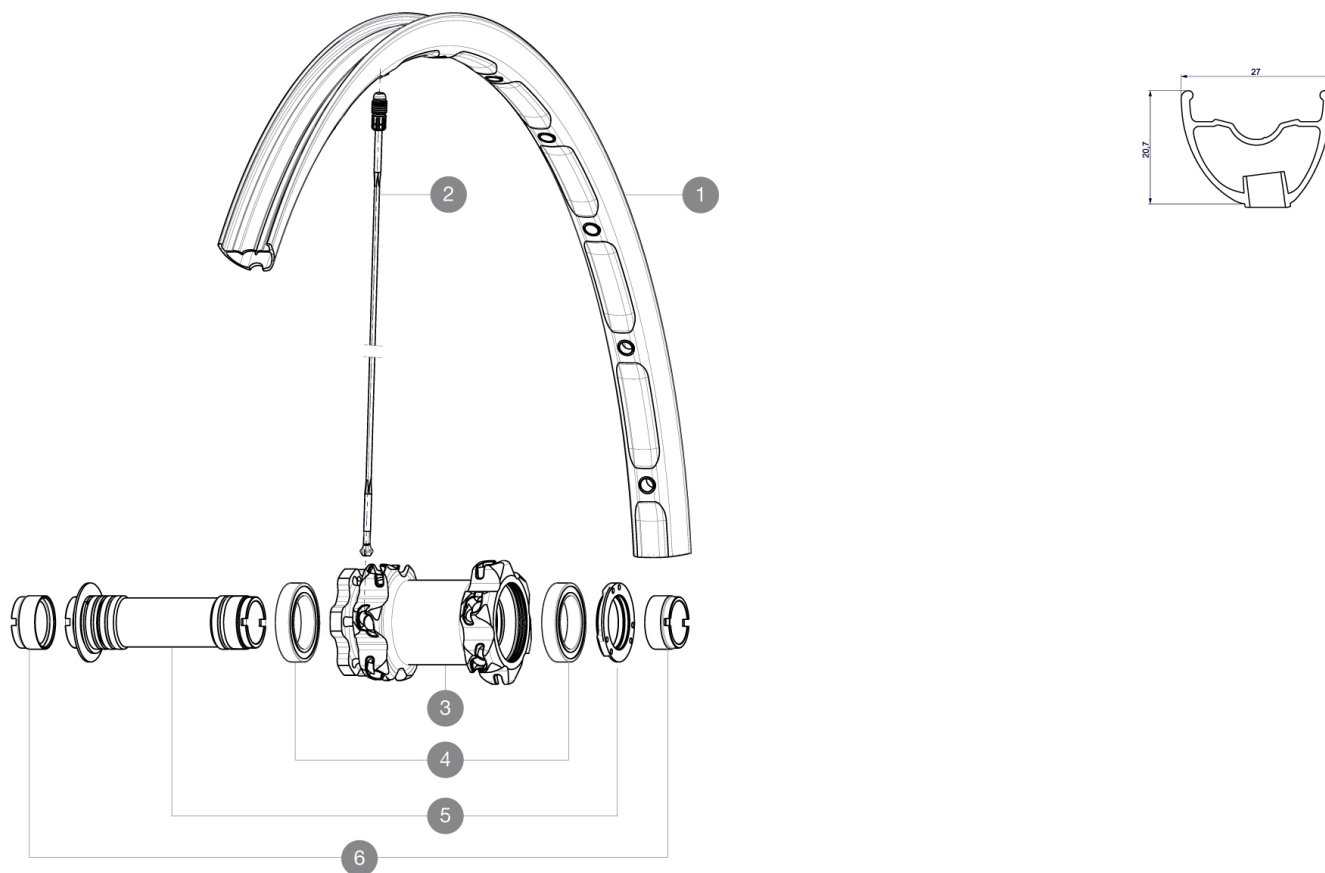

MAVIC Crossmax XL pro Ltd 27.5 WTS

1
2016
FRONT

Um eine längere Lebensdauer der Laufräder zu erreichen, empfiehlt Mavic als Obergrenze für das Gesamtgewicht von Fahrer, Ausrüstung und Fahrrad 120 kg

REFERENZEN RÄDER

RIMS

VENTILLOCH \bar{A} (MM): 6,5 :

1 V2313910 KIT FRONT RIM CROSSMAX XL PRO LIMITED 27.5"

SPOKES

2 36674901 "12 SPOKES FRONT CROSSMAX SLR/ENDURO 650b/27,5" 274mm"

HUB SHELLS

3	N/A	NABENKÖRPER
3	N/A	NABENKÖRPER
4	M40179	FRT HUB BEARING KIT 20mm AXLE
5	30870501	FRONT AXLE 20mm CROSSMAX ST/SX + DEEMAX ULTI 2012

ADAPTERS

6 12982901 20mm adapter for Crossmax ST/SX (front wheel)

MAVIC *Crossmax XL pro Ltd 27.5 WTS*

Specifications

SPEICHEN

• **Speichen** : gerade, mit Aero-Profil

RADGEWICHTE

Radgewicht