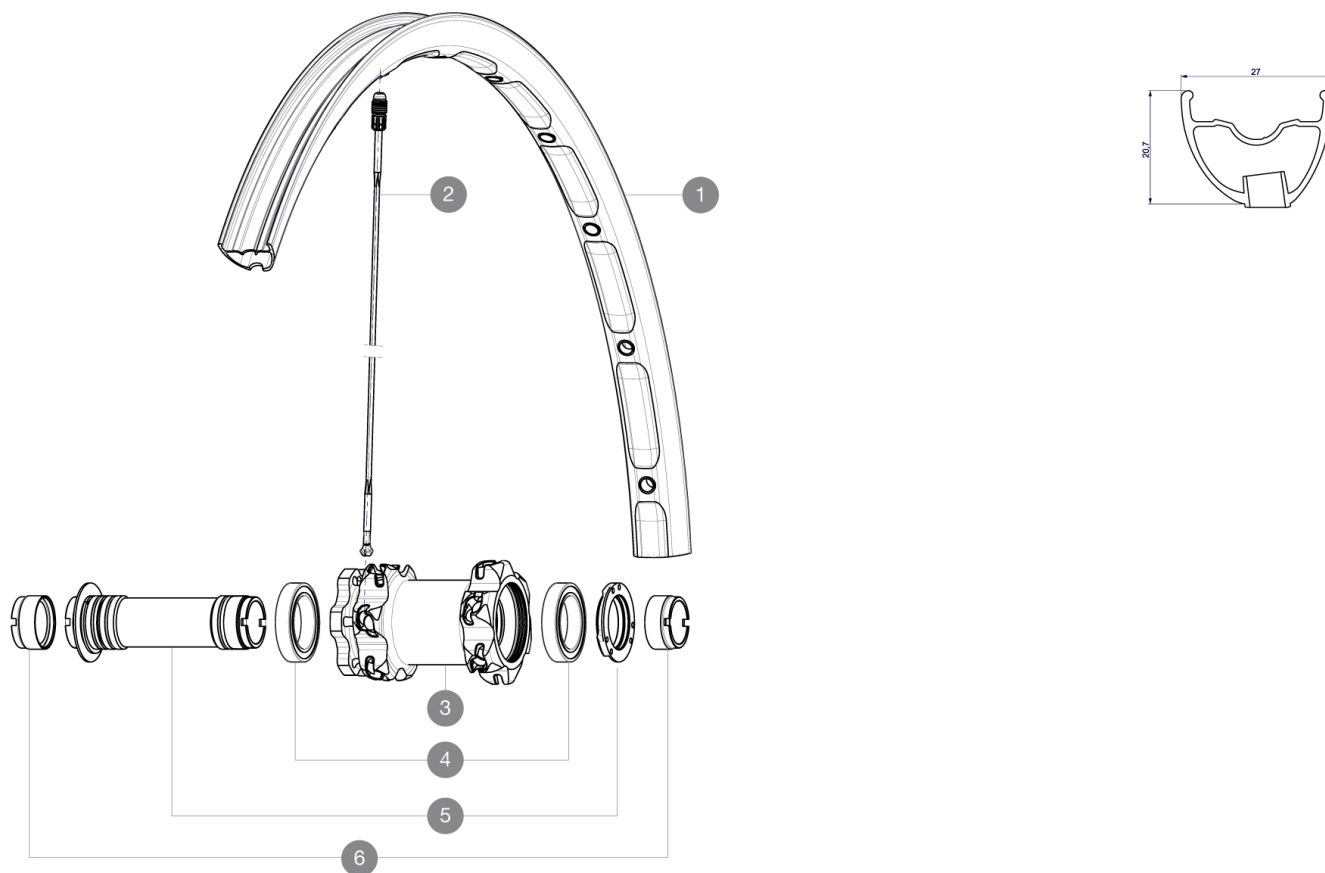

MAVIC Crossmax XL pro Ltd 27.5 WTS

1
2016
FRONT

Para la mayor longevidad de la rueda, Mavic recomienda que el peso total soportado por las ruedas no exceda de los 120 kg, incluyendo la bicicleta

RUEDAS REFERENCIAS

RIMS

Ø DE ORIFICIO PARA VÁLVULA (MM): 6,5 :

1	V2313910	KIT FRONT RIM CROSSMAX XL PRO LIMITED 27.5"
---	----------	---

SPOKES

2	36674901	"12 SPOKES FRONT CROSSMAX SLR/ENDURO 650b/27,5" 274mm"
---	----------	--

HUB SHELLS

3	N/A	CUERPO DE BUJE
3	N/A	CUERPO DE BUJE
4	M40179	FRT HUB BEARING KIT 20mm AXLE
5	30870501	FRONT AXLE 20mm CROSSMAX ST/SX + DEEMAX ULTI 2012

ADAPTERS

6	12982901	20mm adapter for Crossmax ST/SX (front wheel)
---	----------	---

MAVIC *Crossmax XL pro Ltd 27.5 WTS*

Specifications

RADIOS

• **Tipo**: recto, perfilado

PESOS DE RUEDAS

Peso de la rueda