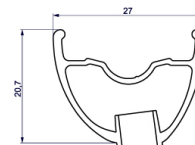

MAVIC Crossmax XL pro Ltd 27.5 WTS

1
2016
FRONT

Per garantire la massima affidabilità delle vostre ruote, Mavic raccomanda di non superare il peso massimo di 120kg supportato dalle ruote, bici inclu

REFERENZE RUOTE

RIMS

FORO VALVOLA (MM): 6,5 :

1	V2313910	KIT FRONT RIM CROSSMAX XL PRO LIMITED 27.5"
---	----------	---

SPOKES

2	36674901	"12 SPOKES FRONT CROSSMAX SLR/ENDURO 650b/27,5" 274mm"
---	----------	--

HUB SHELLS

3	N/A	CORPO MOZZO
3	N/A	CORPO MOZZO
4	M40179	KIT CUSCINETTI ANT. ASSE 20MM
5	30870501	FRONT AXLE 20mm CROSSMAX ST/SX + DEEMAX ULTI 2012

ADAPTERS

6	12982901	20mm adapter for Crossmax ST/SX (front wheel)
---	----------	---

MAVIC *Crossmax XL pro Ltd 27.5 WTS*

Specifications

RAGGI

• **Forma** : a testa dritta, profilati

PESI RUOTE

Peso della ruota