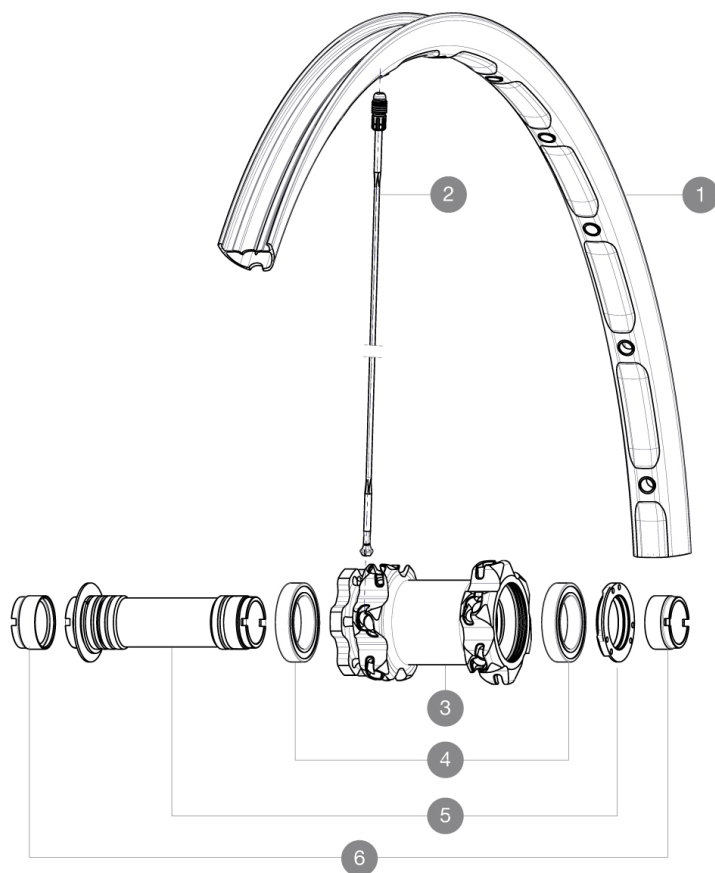

MAVIC Crossmax XL pro Ltd 27.5 WTS

1
2016
FRONT

Per garantire la massima affidabilità delle vostre ruote, Mavic raccomanda di non superare il peso massimo di 120kg supportato dalle ruote, bici inclu

REFERENZE RUOTE

RIMS

FORO VALVOLA (MM): 6,5 :

1	V2313910	KIT FRONT RIM CROSSMAX XL PRO LIMITED 27.5"
---	----------	---

SPOKES

2	36674901	"12 SPOKES FRONT CROSSMAX SLR/ENDURO 650b/27,5" 274mm"
---	----------	--

HUB SHELLS

3	N/A	CORPO MOZZO
3	N/A	CORPO MOZZO
4	M40179	KIT CUSCINETTI ANT. ASSE 20MM
5	30870501	FRONT AXLE 20mm CROSSMAX ST/SX + DEEMAX ULTI 2012

ADAPTERS

6	12982901	20mm adapter for Crossmax ST/SX (front wheel)
---	----------	---

MAVIC *Crossmax XL pro Ltd 27.5 WTS*

Specifications

RAGGI

• **Forma** : a testa dritta, profilati

PESI RUOTE

Peso della ruota