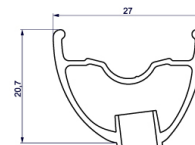

# MAVIC Crossmax XL pro Ltd 27.5 WTS

1  
2016  
FRONT

Per garantire la massima affidabilità delle vostre ruote, Mavic raccomanda di non superare il peso massimo di 120kg supportato dalle ruote, bici inclu

## REFERENZE RUOTE

### RIMS

FORO VALVOLA (MM): 6,5 :

1	V2313910	KIT FRONT RIM CROSSMAX XL PRO LIMITED 27.5"
---	----------	---

### ADAPTERS

6	12982901	20mm adapter for Crossmax ST/SX (front wheel)
---	----------	---

**MAVIC** *Crossmax XL pro Ltd 27.5 WTS***Specifications****RAGGI**

• **Forma** : a testa dritta, profilati

**PESI RUOTE**