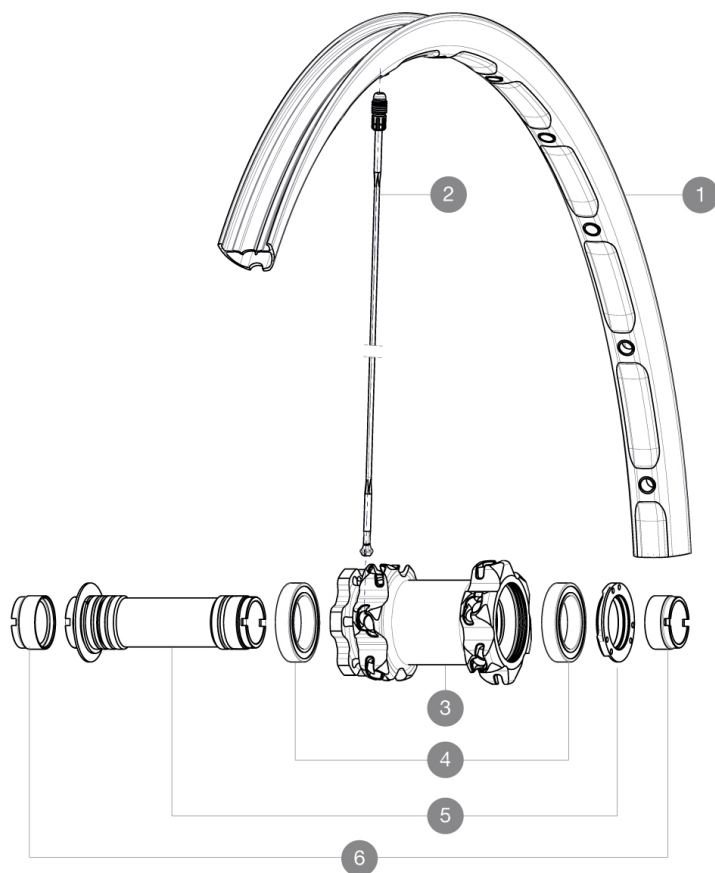

# MAVIC Crossmax XL pro Ltd 27.5 WTS

1  
2016  
FRONT

Per garantire la massima affidabilità delle vostre ruote, Mavic raccomanda di non superare il peso massimo di 120kg supportato dalle ruote, bici inclu

## REFERENZE RUOTE

### RIMS

FORO VALVOLA (MM): 6,5 :

1	V2313910	KIT FRONT RIM CROSSMAX XL PRO LIMITED 27.5"
---	----------	---

### SPOKES

2	36674901	"12 SPOKES FRONT CROSSMAX SLR/ENDURO 650b/27,5" 274mm"
---	----------	--