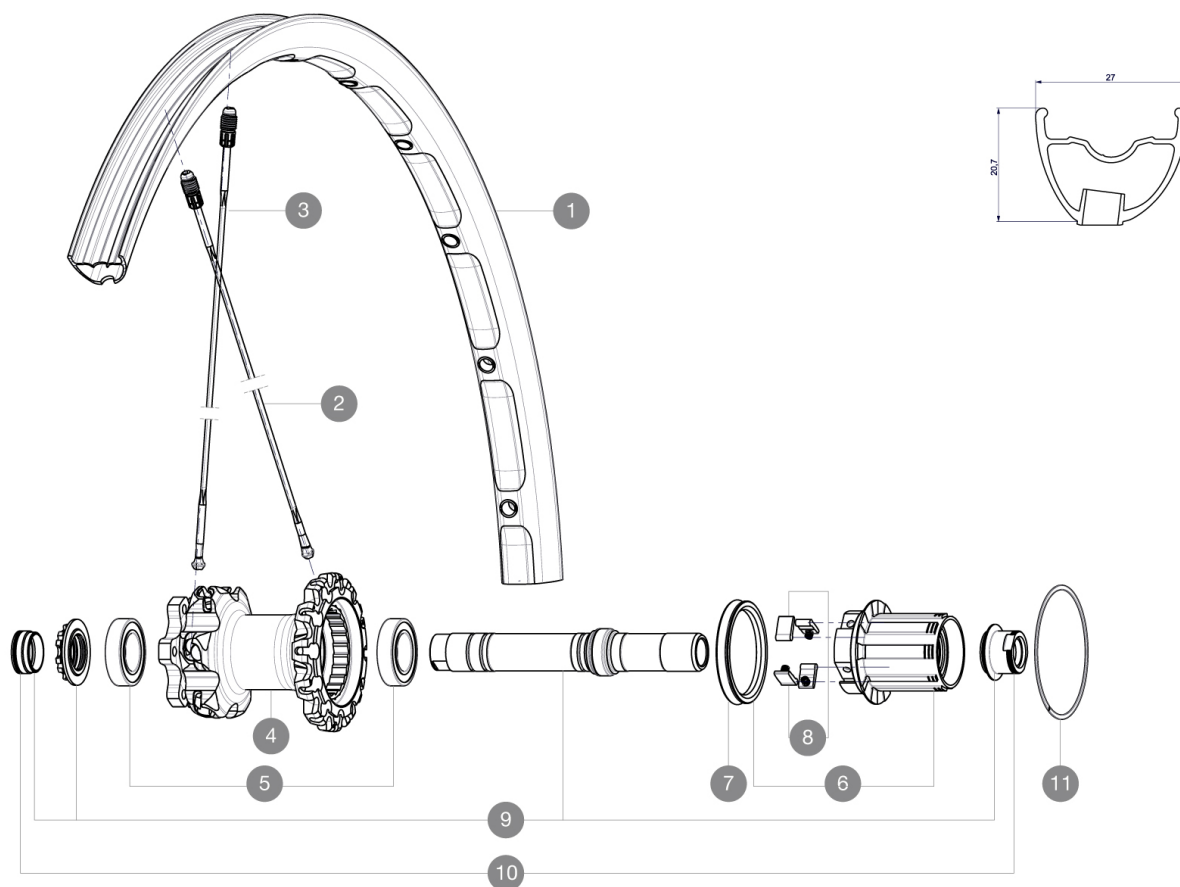

# MAVIC Crossmax XL pro Ltd 27.5 WTS

1  
2016  
REAR

Pour optimiser la longévité des roues, Mavic recommande un poids maximal supporté par les roues de 120kg. Ce poids comprend les roues à galement

## RÉFÉRENCES ROUES

### JANTES

Ø TROU DE VALVE EN MM : 6,5

1	V2314013	KIT REAR RIM CROSSMAX XL PRO LIMITED 27.5"
---	----------	--

### POIDS ROUES

Poids roue