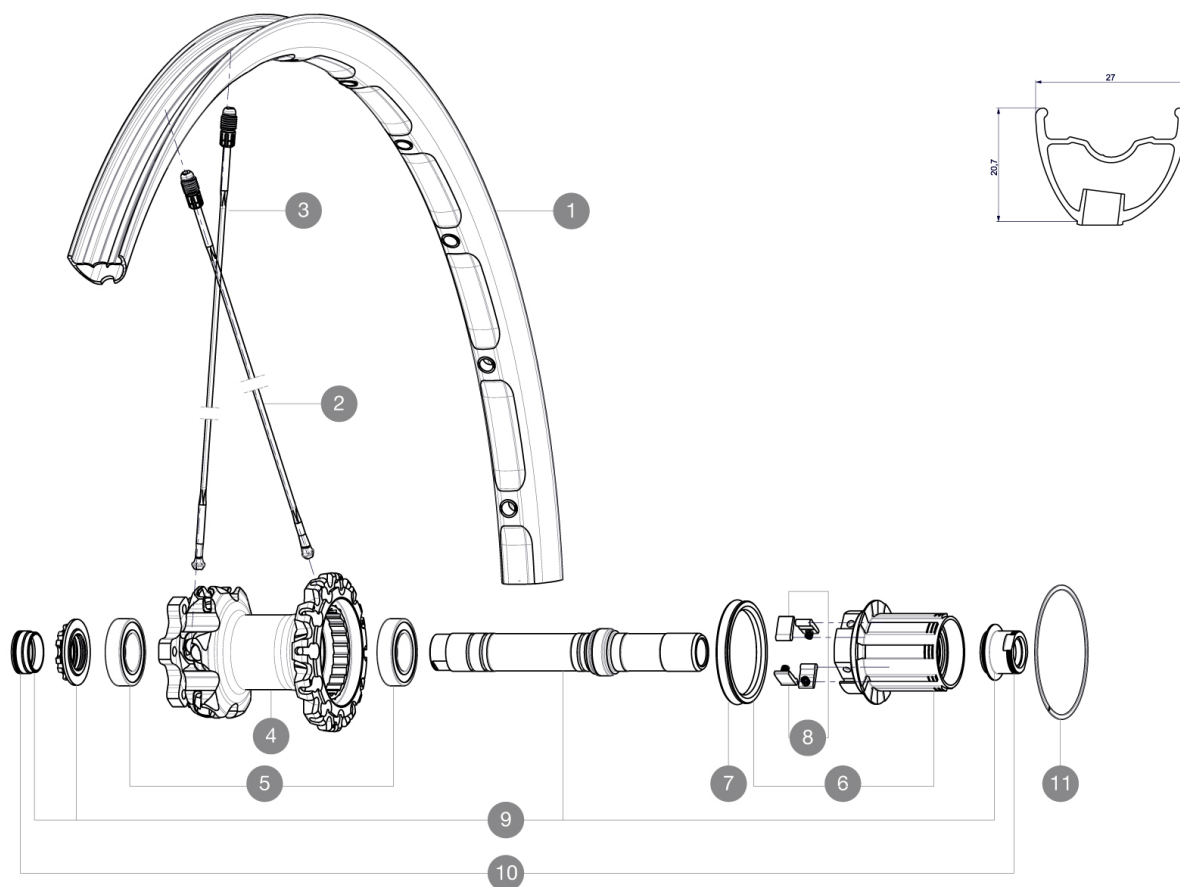

MAVIC Crossmax XL pro Ltd 27.5 WTS

1
2016
REAR

Pour optimiser la longévité des roues, Mavic recommande un poids maximal supporté par les roues de 120kg. Ce poids comprend les roues à galement

RÉFÉRENCES ROUES

JANTES

Ø TROU DE VALVE EN MM : 6,5

1	V2314013	KIT REAR RIM CROSSMAX XL PRO LIMITED 27.5"
---	----------	--

RAYONS

2	36675101	"10 SPOKES DRIVE SIDE CROSSMAX SLR/ENDURO 650b/27,5"" 251,5m
3	36674901	"12 SPOKES FRONT CROSSMAX SLR/ENDURO 650b/27,5"" 274mm"

MOYEUX

4	N/A	CORPS DE MOYEU
5	M40076	HUB BEARINGS 17x30x7 6903 x 2
6	35126001	ITS-4 FREEWHEEL BODY + SEAL 2013 (WITHOUT PAWLS)
7	99610701	JOINT A LEVRE ITS4
8	99610601	KIT CLIQUETS ITS4
9	30870401	REAR AXLE KIT ITS4 135mm D6T/DCL 2012
11	30871801	ELASTIC RING 56mm diam.

ADAPTATEURS

10	30872201	FORK REST ITS-4 135mm REAR AXLE > 2012
----	----------	--

Crossmax XL pro Ltd 27.5 WTS

Spécifications

RAYONS

• Forme : droits, profilés

POIDS ROUES

Poids roue