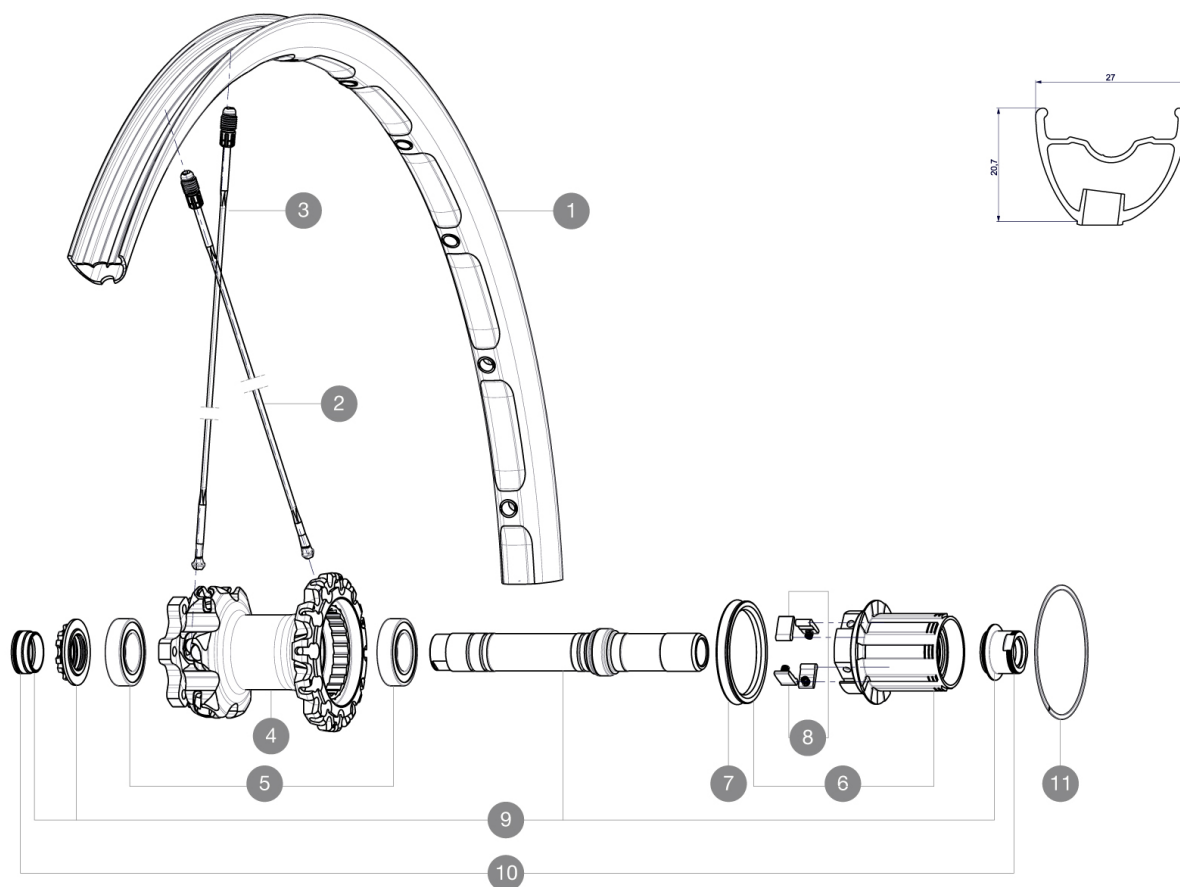

## REFERENZE RUOTE

Per garantire la massima affidabilità delle vostre ruote, Mavic raccomanda di non superare il peso massimo di 120kg supportato dalle ruote, bici inclu

### RIMS

FORO VALVOLA (MM): 6,5 :

1	V2314013	KIT REAR RIM CROSSMAX XL PRO LIMITED 27.5"
---	----------	--

### SPOKES

2	36675101	"10 SPOKES DRIVE SIDE CROSSMAX SLR/ENDURO 650b/27,5"" 251,5m
3	36674901	"12 SPOKES FRONT CROSSMAX SLR/ENDURO 650b/27,5"" 274mm"

### ADAPTERS

10	30872201	FORK REST ITS-4 135mm REAR AXLE > 2012
----	----------	--

**MAVIC** *Crossmax XL pro Ltd 27.5 WTS***Specifications****RAGGI**

• **Forma** : a testa dritta, profilati

**PESI RUOTE**