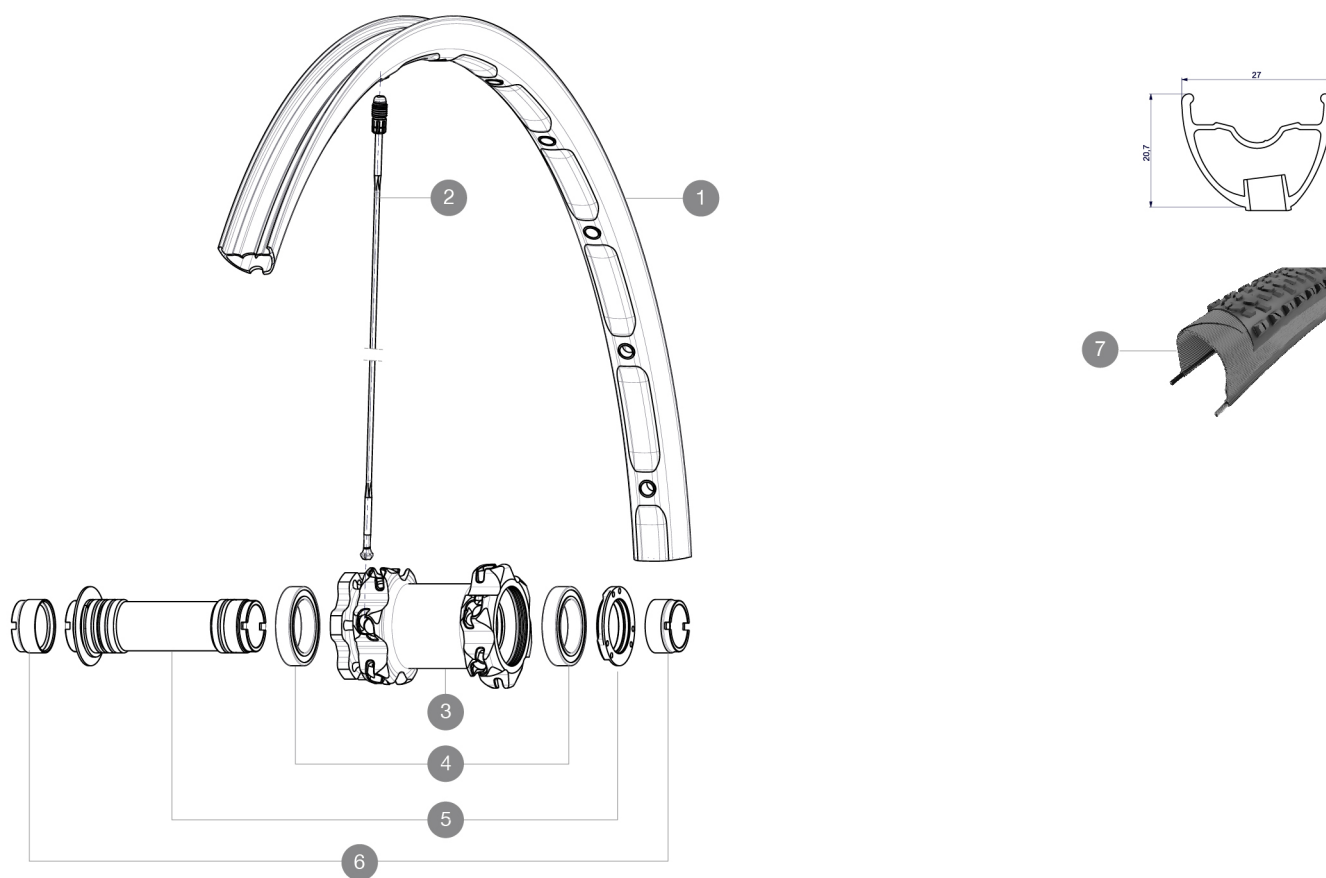

REFERENZE RUOTE

F35601 XmaxXLPro26Ft WTS

RIMS

FORO VALVOLA (MM): 6,5 :

1	V2310710	KIT FRONT RIM CROSSMAX XL 2015 26"
---	----------	------------------------------------

SPOKES

2	36646801	12 SPOKES FRONT CROSSMAX ENDURO 261,5mm
---	----------	---

HUB SHELLS

3	N/A	CORPO MOZZO
4	M40179	FRONT BEARING 25x37x7 20mm AXLE
5	30870501	FRONT AXLE 20mm CROSSMAX ST/SX + DEEMAX ULTI 2012

ADAPTERS

6	12982901	20mm adapter for Crossmax ST/SX (front wheel)
---	----------	---

Specifications**CERCHIONI**

- **Materiale** : Maxtal
- **Foratura** : Fore
- **Riduzione peso** : ISM
- **Pneumatico** : UST tubeless e camera d'aria
- **Larghezza interna** : 23 mm
- **Misura ETRTO 26"** : 559x23C
- **Misura ETRTO 27.5"** : 584x23C
- **Misura ETRTO 29"** : 622x23C
- **Dimensione pneumatico consigliata ETRTO** : da 37 mm a 76 mm (da 1.5" a 3.0")

RAGGI

- **Materiale** : Zicral
- **Forma** : a testa dritta, profilati
- **Nipples** : integrati Fore in alluminio
- **Numero raggi** : 24 anteriori e posteriori
- **Raggiatura** : anteriore incrocio in 2Å°, posteriore Isopulse