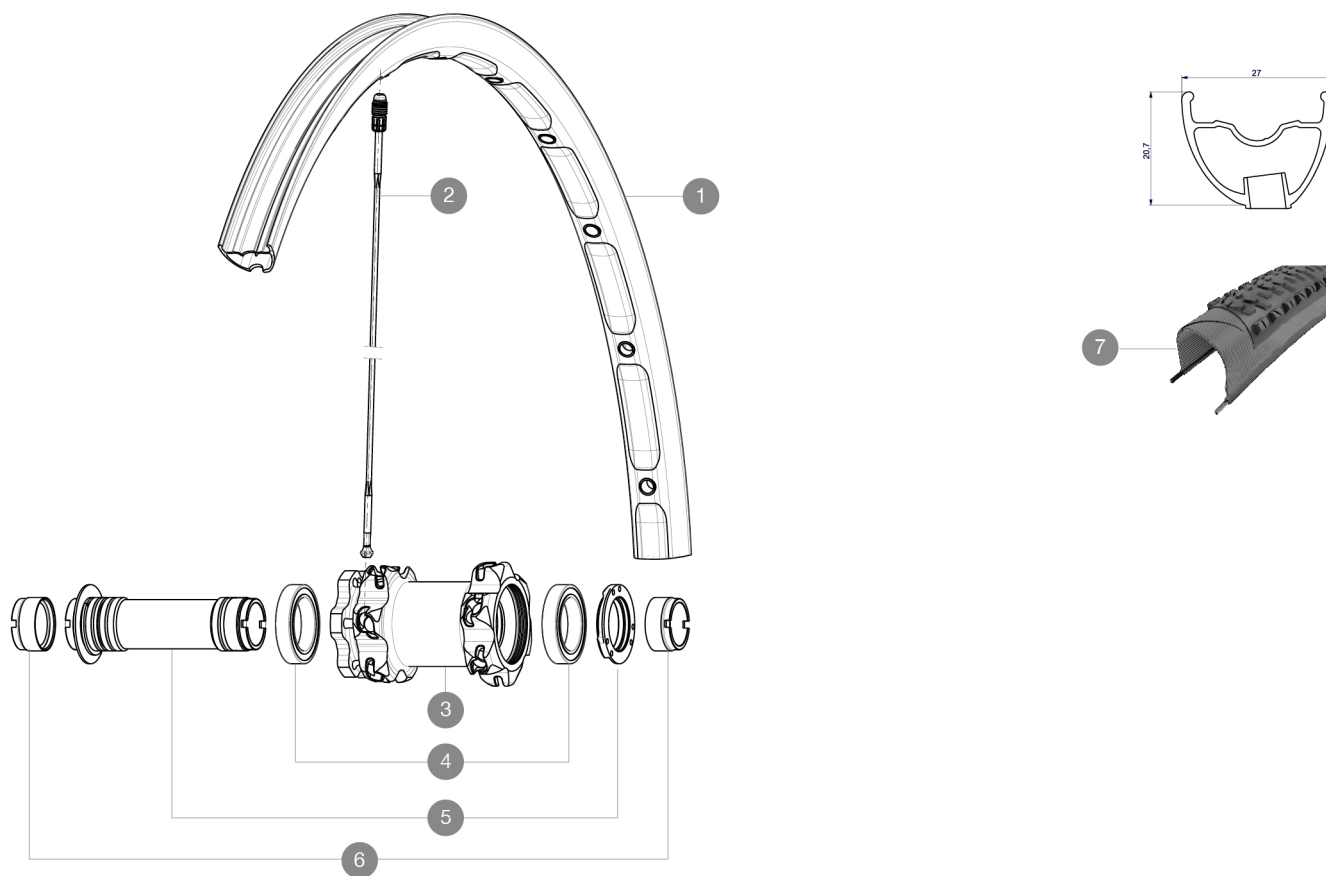

REFERENZE RUOTE

F35601 XmaxXLPro26Ft WTS

RIMS

FORO VALVOLA (MM): 6,5 :

1	V2310710	KIT FRONT RIM CROSSMAX XL 2015 26"
---	----------	------------------------------------

SPOKES

2	36646801	12 SPOKES FRONT CROSSMAX ENDURO 261,5mm
---	----------	---

HUB SHELLS

3	N/A	CORPO MOZZO
4	M40179	FRONT BEARING 25x37x7 20mm AXLE
5	30870501	FRONT AXLE 20mm CROSSMAX ST/SX + DEEMAX ULTI 2012

ADAPTERS

6	12982901	20mm adapter for Crossmax ST/SX (front wheel)
---	----------	---

Specifications**CERCHIONI**

- **Materiale** : Maxtal
- **Foratura** : Fore
- **Riduzione peso** : ISM
- **Pneumatico** : UST tubeless e camera d'aria
- **Larghezza interna** : 23 mm
- **Misura ETRTO 26"** : 559x23C
- **Misura ETRTO 27.5"** : 584x23C
- **Misura ETRTO 29"** : 622x23C
- **Dimensione pneumatico consigliata ETRTO** : da 37 mm a 76 mm (da 1.5" a 3.0")

RAGGI

- **Materiale** : Zicral
- **Forma** : a testa dritta, profilati
- **Nipples** : integrati Fore in alluminio
- **Numero raggi** : 24 anteriori e posteriori
- **Raggiatura** : anteriore incrocio in 2Å°, posteriore Isopulse