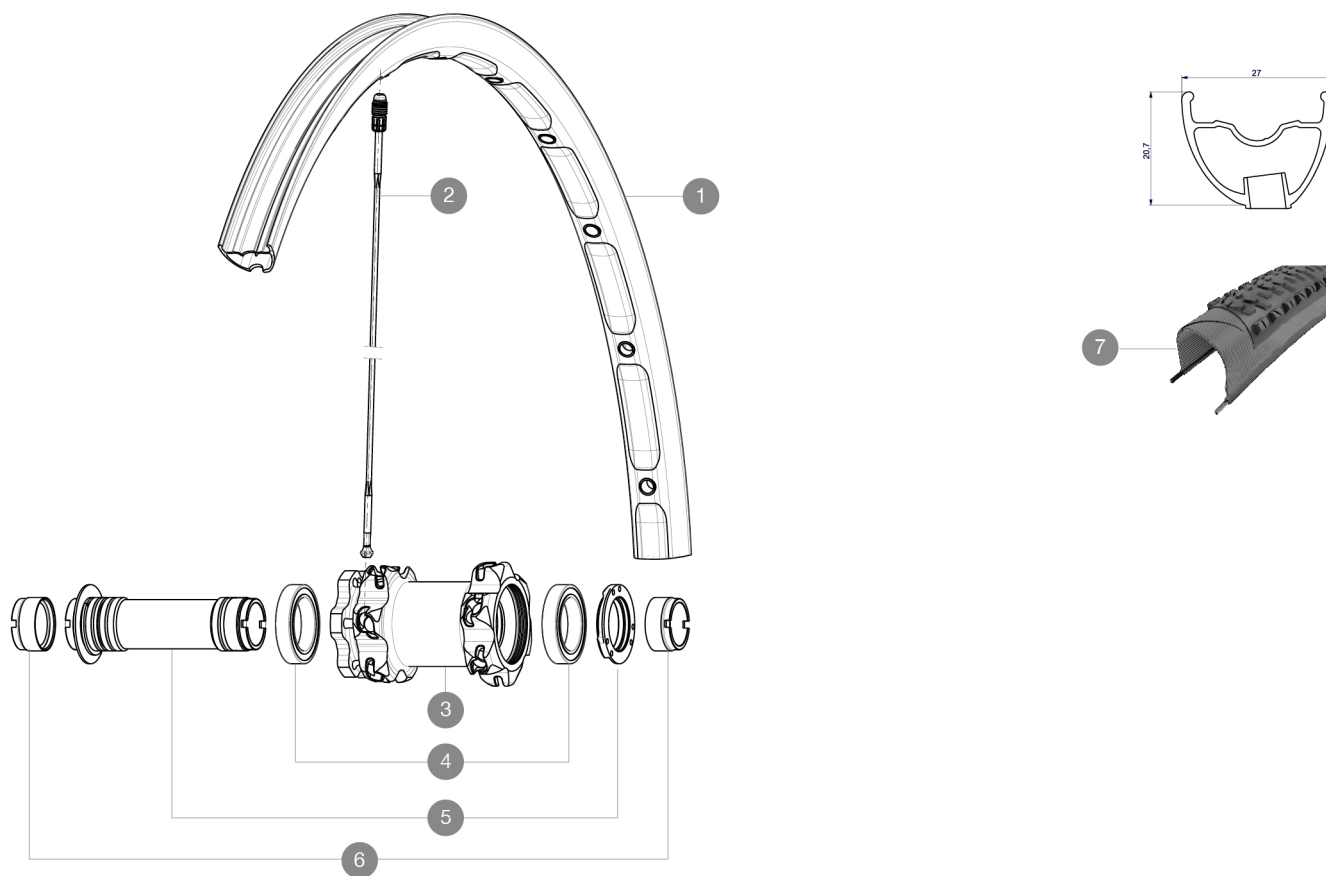

REFERENZE RUOTE

F35601 XmaxXLPro26Ft WTS

RIMS

FORO VALVOLA (MM): 6,5 :

1	V2310710	KIT FRONT RIM CROSSMAX XL 2015 26"
---	----------	------------------------------------

SPOKES

2	36646801	12 SPOKES FRONT CROSSMAX ENDURO 261,5mm
---	----------	---

HUB SHELLS

3	N/A	CORPO MOZZO
4	M40179	KIT CUSCINETTI ANT. ASSE 20MM
5	30870501	FRONT AXLE 20mm CROSSMAX ST/SX + DEEMAX ULTI 2012

ADAPTERS

6	12982901	20mm adapter for Crossmax ST/SX (front wheel)
---	----------	---

Specifications**CERCHIONI**

- **Materiale** : Maxtal
- **Foratura** : Fore
- **Riduzione peso** : ISM
- **Pneumatico** : UST tubeless e camera d'aria
- **Larghezza interna** : 23 mm
- **Misura ETRTO 26"** : 559x23C
- **Misura ETRTO 27.5"** : 584x23C
- **Misura ETRTO 29"** : 622x23C
- **Dimensione pneumatico consigliata ETRTO** : da 37 mm a 76 mm (da 1.5" a 3.0")

RAGGI

- **Materiale** : Zicral
- **Forma** : a testa dritta, profilati
- **Nipples** : integrati Fore in alluminio
- **Numero raggi** : 24 anteriori e posteriori
- **Raggiatura** : anteriore incrocio in 2Å°, posteriore Isopulse