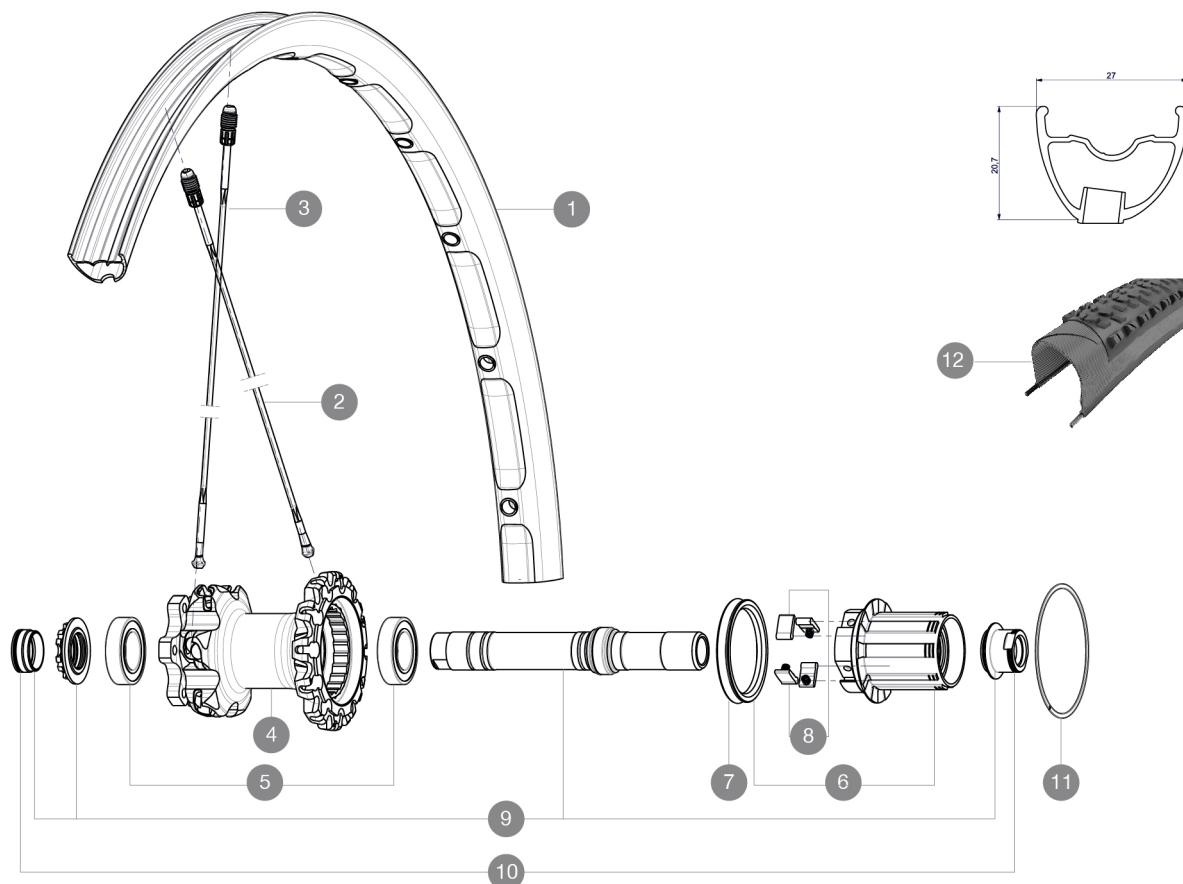

RÉFÉRENCES ROUES

R59601 XmaxXLPro26Rr WTS

JANTES

TROU DE VALVE EN MM : 6,5

1	V2311013	JANTE ARRIERE CROSSMAX XL 2015 26"
---	----------	------------------------------------

RAYONS

2	36647201	10 SPOKES DRIVE SIDE CROSSMAX ENDURO 239mm
3	36646801	12 SPOKES FRONT CROSSMAX ENDURO 261,5mm

ADAPTATEURS

10	30872201	FORK REST ITS-4 135mm REAR AXLE > 2012
----	----------	--

MAVIC **Crossmax XL Pro WTS 26****LIVRE AVEC**

Blocage rapide arri�re BX601	
1 bouteille de liquide pr�ventif Mavic	
Valve UST et accessoires	
Adaptateurs 15 mm avant	
Adaptateurs pour blocage rapide arri�re	
Adaptateurs 12 x 142 mm � l'arri�re	
Cl� de r�glage multifonction	
Guide utilisateur	

Sp cifications**JANTES**

- **Mat riau** : Maxtal
- **Perforage** : Fore
- **R duction du poids** : ISM
- **Pneumatique** : UST Tubeless et tubetype
- **Largeur interne** : 23 mm
- **Dimension ETRTO 26"** : 559 x 23C
- **Dimension ETRTO 27.5"** : 584 x 23C
- **Dimension ETRTO 29"** : 622 x 23C
- **Dimensions de pneus ETRTO recommand es** : 37 mm   76 mm

POIDS ROUES

Poids roue
Weight Rear 26": 870
Weight Rear 27.5": 895
Weight Rear 29": 930