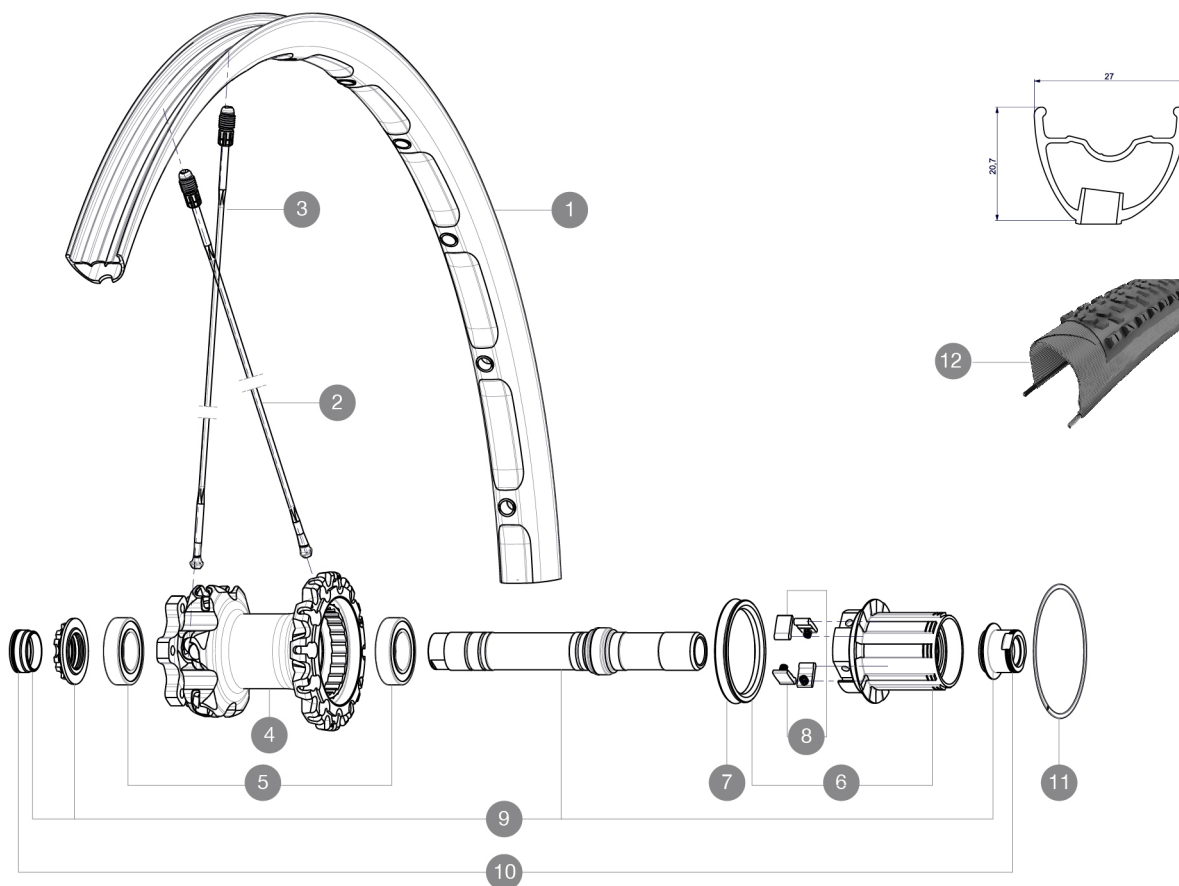

ASTM CATEGORY 4 : offroad with jumps less than 122cm  
 Pour optimiser la longévité des roues, Mavic recommande un poids maximal supporté par les roues de 120kg. Ce poids comprend les roues à galement

**RÉFÉRENCES ROUES**

R78901	XmXLPro27.5RrXD WTS	R59701	XmaxXLPro27.5RrWTS
--------	---------------------	--------	--------------------

**JANTES**

TROU DE VALVE EN MM : 6,5

1	V2311113	JANTE ARRIERE CROSSMAX XL 2015 27,5"
---	----------	--------------------------------------

**RAYONS**

2	36675101	"10 SPOKES DRIVE SIDE CROSSMAX SLR/ENDURO 650b/27,5"" 251,5m
3	36674901	"12 SPOKES FRONT CROSSMAX SLR/ENDURO 650b/27,5"" 274mm"

**MOYEURS**

4	N/A	CORPS DE MOYEU
5	M40076	HUB BEARINGS 17x30x7 6903 x 2
6	35126001	ITS-4 FREEWHEEL BODY + SEAL 2013 (WITHOUT PAWLS)
7	99610701	JOINT A LEVRE ITS4
8	99610601	KIT CLIQUETS ITS4
9	30870401	REAR AXLE KIT ITS4 135mm D6T/DCL 2012
11	30871801	ELASTIC RING 56mm diam.

### JANTES

- **Matériau** : Maxtal
- **Perçage** : Fore
- **Réduction du poids** : ISM
- **Pneumatique** : UST Tubeless et tubetype
- **Largeur interne** : 23 mm
- **Dimension ETRTO 26"** : 559 x 23C
- **Dimension ETRTO 27.5"** : 584 x 23C
- **Dimension ETRTO 29"** : 622 x 23C
- **Dimensions de pneus ETRTO recommandés** : 37 mm à 76 mm