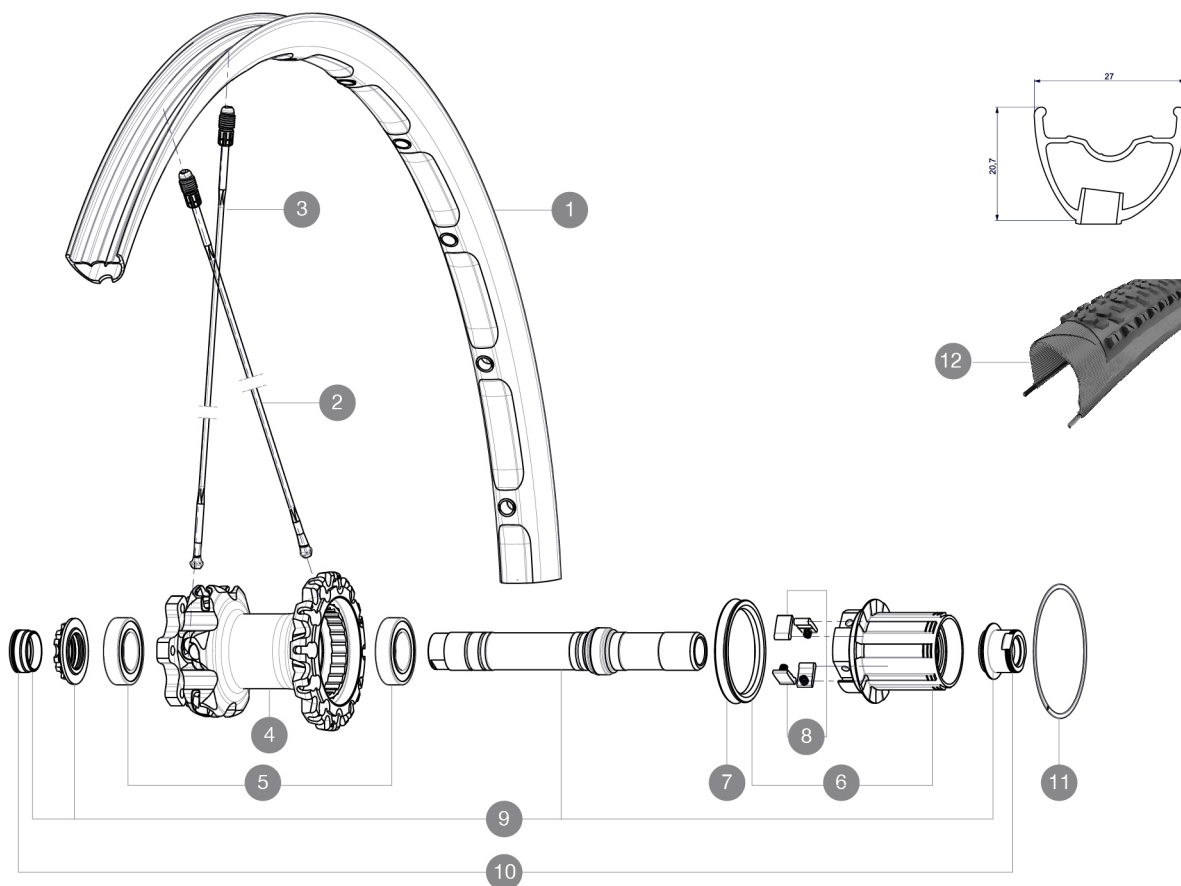

ASTM CATEGORY 4 : offroad with jumps less than 122cm  
 Pour optimiser la longévité des roues, Mavic recommande un poids maximal supporté par les roues de 120kg. Ce poids comprend les roues à galement

**RÉFÉRENCES ROUES**

R78901	XmXLPro27.5RrXD WTS	R59701	XmaxXLPro27.5RrWTS
--------	---------------------	--------	--------------------

**JANTES**

TROU DE VALVE EN MM : 6,5

1	V2311113	JANTE ARRIERE CROSSMAX XL 2015 27,5"
---	----------	--------------------------------------

**RAYONS**

2	36675101	"10 SPOKES DRIVE SIDE CROSSMAX SLR/ENDURO 650b/27,5"" 251,5m
3	36674901	"12 SPOKES FRONT CROSSMAX SLR/ENDURO 650b/27,5"" 274mm"

**MOYEURS**

4	N/A	CORPS DE MOYEU
5	M40076	HUB BEARINGS 17x30x7 6903 x 2
6	35126001	ITS-4 FREEWHEEL BODY + SEAL 2013 (WITHOUT PAWLS)
7	99610701	JOINT A LEVRE ITS4
8	99610601	KIT CLIQUETS ITS4
9	30870401	REAR AXLE KIT ITS4 135mm D6T/DCL 2012
11	30871801	ELASTIC RING 56mm diam.

**Spécifications****JANTES**

- **Matériau** : Maxtal
- **Perçage** : Fore
- **Réduction du poids** : ISM
- **Pneumatique** : UST Tubeless et tubetype
- **Largeur interne** : 23 mm
- **Dimension ETRTO 26"** : 559 x 23C
- **Dimension ETRTO 27.5"** : 584 x 23C
- **Dimension ETRTO 29"** : 622 x 23C
- **Dimensions de pneus ETRTO recommandés** : 37 mm à 76 mm