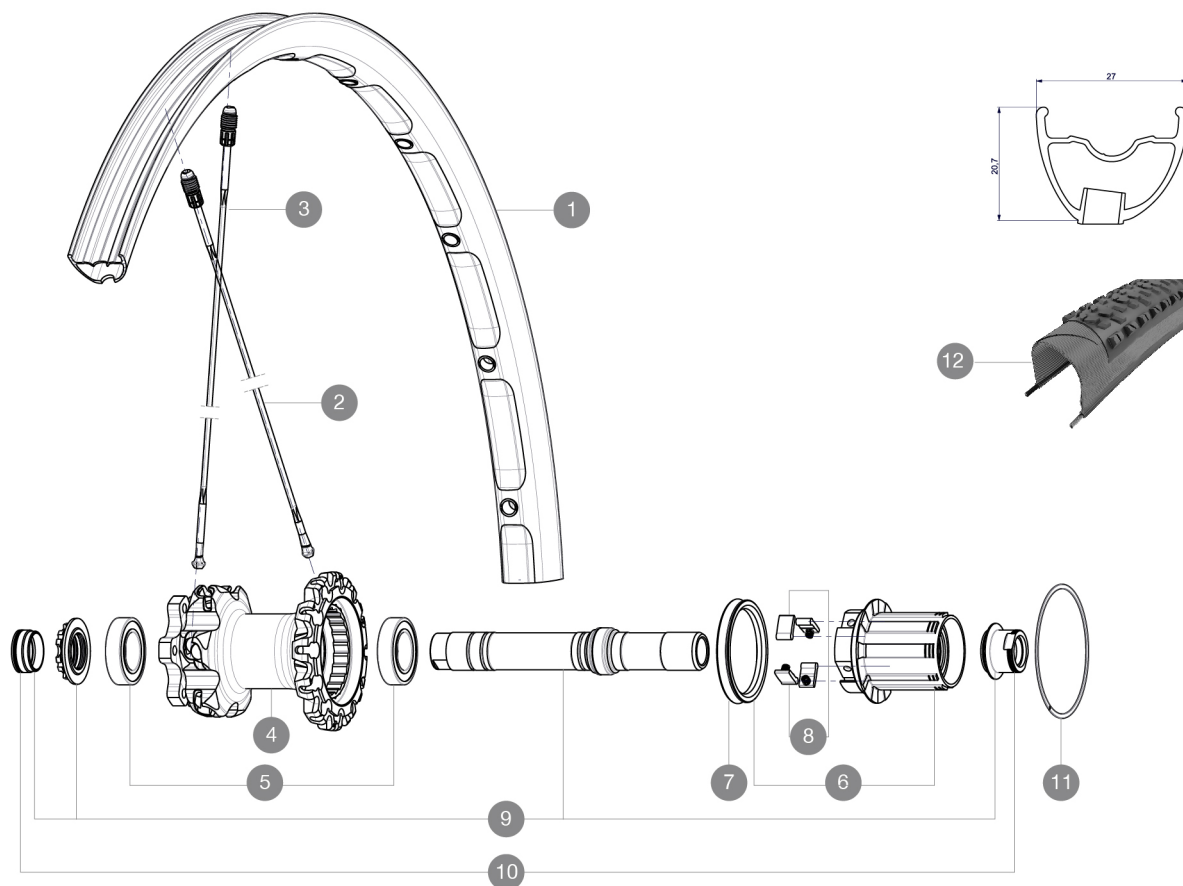

REFERENZEN RÄDER

R78901 XmxLPro27.5RxD WTS

R59701 XmaxXLPro27.5RrWTS

RIMS

VENTILLOCH \bar{A} (MM): 6,5 :

1	V2311113	KIT REAR RIM CROSSMAX XL 2015 27,5"
---	----------	-------------------------------------

SPOKES

2	36675101	"10 SPOKES DRIVE SIDE CROSSMAX SLR/ENDURO 650b/27,5"" 251,5m
3	36674901	"12 SPOKES FRONT CROSSMAX SLR/ENDURO 650b/27,5"" 274mm"

HUB SHELLS

4	N/A	NABENKÖRPER
5	M40076	HUB BEARINGS 17x30x7 6903 x 2
6	35126001	ITS-4 FREEWHEEL BODY + SEAL 2013 (WITHOUT PAWLS)
7	99610701	ITS4 SEAL
8	99610601	ITS4 PAWLS KIT
9	30870401	REAR AXLE KIT ITS4 135mm D6T/DCL 2012
11	30871801	ELASTIC RING 56mm diam.

Specifications**FELGEN**

- **Material** : Mxtral
- **Felgenbohrungen** : Fore
- **Gewichts-Tuning** : ISM
- **Bereifung** : UST Tubeless oder Drahtreifen
- **Innenbreite** : 23 mm
- **ETRTO-GrÄ¼sse 26"** : 559x23c
- **ETRTO-GrÄ¼sse 27.5"** : 584x23c
- **ETRTO-GrÄ¼sse 29"** : 622x23c
- **Empfohlene Reifenbreite** : 37 bis 76 mm (1.50 bis 3.00")

SPEICHEN

- **Material** : Zicral
- **Speichen** : gerade, mit Aero-Profil
- **Speichennippel** : Fore (Aluminium), in die Speichen integriert
- **Speichenzahl** : je 24 vorne und hinten
- **Einspeichung** : 2fach gekreuzt (VR), Isopulse (HR)