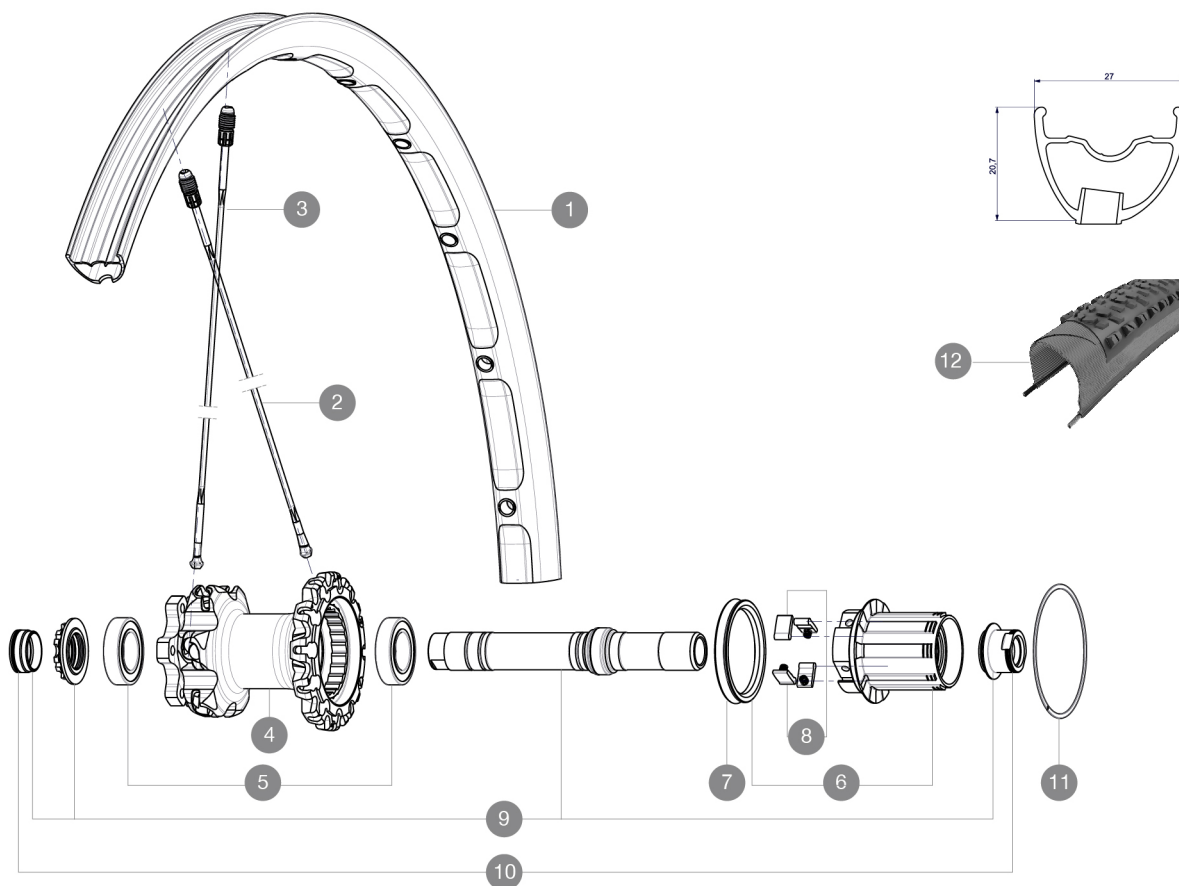

REFERENZEN RÄDER

R78901 XmxLPro27.5RxD WTS

R59701 XmaxXLPro27.5RrWTS

RIMS

VENTILLOCH \bar{A} (MM): 6,5 :

1	V2311113	KIT REAR RIM CROSSMAX XL 2015 27,5"
---	----------	-------------------------------------

SPOKES

2	36675101	"10 SPOKES DRIVE SIDE CROSSMAX SLR/ENDURO 650b/27,5"" 251,5m
3	36674901	"12 SPOKES FRONT CROSSMAX SLR/ENDURO 650b/27,5"" 274mm"

HUB SHELLS

4	N/A	NABENKÖRPER
5	M40076	HUB BEARINGS 17x30x7 6903 x 2
6	35126001	ITS-4 FREEWHEEL BODY + SEAL 2013 (WITHOUT PAWLS)
7	99610701	ITS4 SEAL
8	99610601	ITS4 PAWLS KIT
9	30870401	REAR AXLE KIT ITS4 135mm D6T/DCL 2012
11	30871801	ELASTIC RING 56mm diam.

Specifications**FELGEN**

- **Material** : Mxtral
- **Felgenbohrungen** : Fore
- **Gewichts-Tuning** : ISM
- **Bereifung** : UST Tubeless oder Drahtreifen
- **Innenbreite** : 23 mm
- **ETRTO-GrÄ¼sse 26"** : 559x23c
- **ETRTO-GrÄ¼sse 27.5"** : 584x23c
- **ETRTO-GrÄ¼sse 29"** : 622x23c
- **Empfohlene Reifenbreite** : 37 bis 76 mm (1.50 bis 3.00")

SPEICHEN

- **Material** : Zicral
- **Speichen** : gerade, mit Aero-Profil
- **Speichennippel** : Fore (Aluminium), in die Speichen integriert
- **Speichenzahl** : je 24 vorne und hinten
- **Einspeichung** : 2fach gekreuzt (VR), Isopulse (HR)