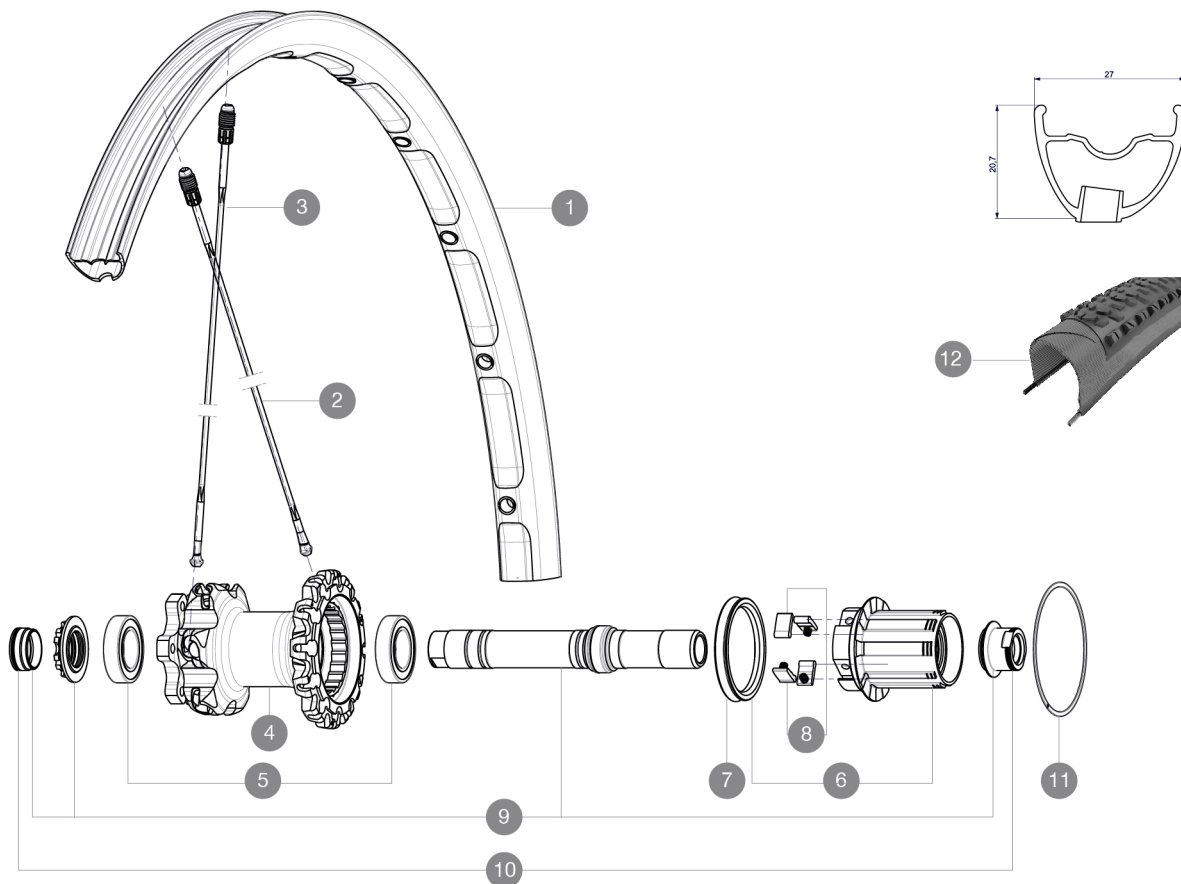

ASTM CATEGORY 4 : offroad with jumps less than 122cm  
Para la mayor longevidad de la rueda, Mavic recomienda que el peso total soportado por las ruedas no exceda de los 120 kg, incluyendo la bicicleta

### RIMS

ÁNGULO DE ORIFICIO PARA VÁLVULA (MM): 6,5 :

1	V2311113	KIT REAR RIM CROSSMAX XL 2015 27,5"
---	----------	-------------------------------------

### SPOKES

2	36675101	"10 SPOKES DRIVE SIDE CROSSMAX SLR/ENDURO 650b/27,5"" 251,5m
3	36674901	"12 SPOKES FRONT CROSSMAX SLR/ENDURO 650b/27,5"" 274mm"

**Specifications****LLANTAS**

- **Material** : Mxtral
- **Taladros** : Fore
- **Aligeramiento** : ISM
- **Neumático** : UST Tubeless y con cámara
- **Anchura interior** : 23 mm
- **Medida ETRTO 26"** : 559x23C
- **Medida ETRTO 27.5"** : 584x23C
- **Medida ETRTO 29"** : 622x23C
- **Medida ETRTO de neumático recomendada** : 37 a 76 mm (1,5" a 3,0")