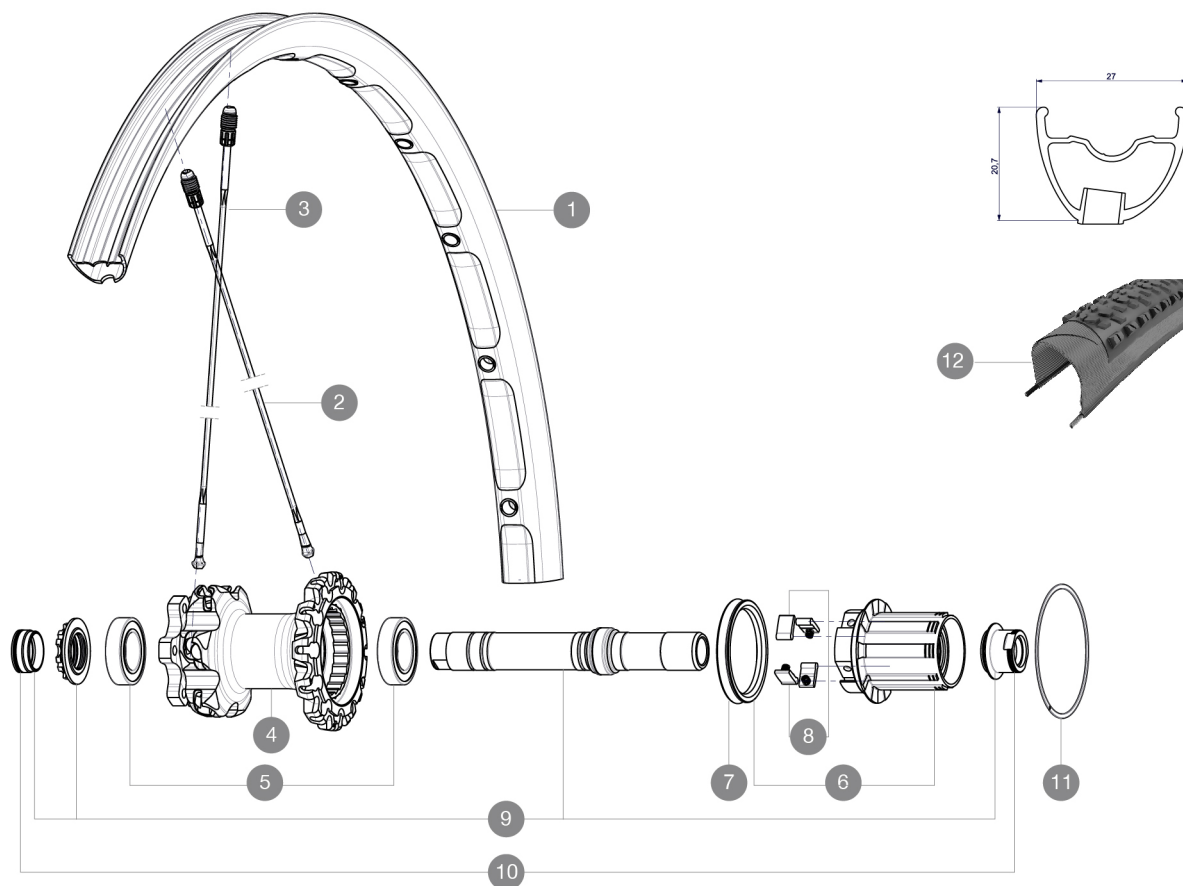

REFERENZE RUOTE

R78901	XmXLPro27.5RrXD WTS	R59701	XmaxXLPro27.5RrWTS
--------	---------------------	--------	--------------------

RIMS

FORO VALVOLA (MM): 6,5 :

1	V2311113	KIT REAR RIM CROSSMAX XL 2015 27,5"
---	----------	-------------------------------------

SPOKES

2	36675101	"10 SPOKES DRIVE SIDE CROSSMAX SLR/ENDURO 650b/27,5"" 251,5m
3	36674901	"12 SPOKES FRONT CROSSMAX SLR/ENDURO 650b/27,5"" 274mm"

HUB SHELLS

4	N/A	CORPO MOZZO
5	M40076	HUB BEARINGS 17x30x7 6903 x 2
6	35126001	ITS-4 FREEWHEEL BODY + SEAL 2013 (WITHOUT PAWLS)
7	99610701	ITS4 SEAL
8	99610601	ITS4 PAWLS KIT
9	30870401	REAR AXLE KIT ITS4 135mm D6T/DCL 2012
11	30871801	ELASTIC RING 56mm diam.

Specifications**CERCHIONI**

- **Materiale** : Maxtal
- **Foratura** : Fore
- **Riduzione peso** : ISM
- **Pneumatico** : UST tubeless e camera d'aria
- **Larghezza interna** : 23 mm
- **Misura ETRTO 26"** : 559x23C
- **Misura ETRTO 27.5"** : 584x23C
- **Misura ETRTO 29"** : 622x23C
- **Dimensione pneumatico consigliata ETRTO** : da 37 mm a 76 mm (da 1.5" a 3.0")

RAGGI

- **Materiale** : Zicral
- **Forma** : a testa dritta, profilati
- **Nipples** : integrati Fore in alluminio
- **Numero raggi** : 24 anteriori e posteriori
- **Raggiatura** : anteriore incrocio in 2Å°, posteriore Isopulse