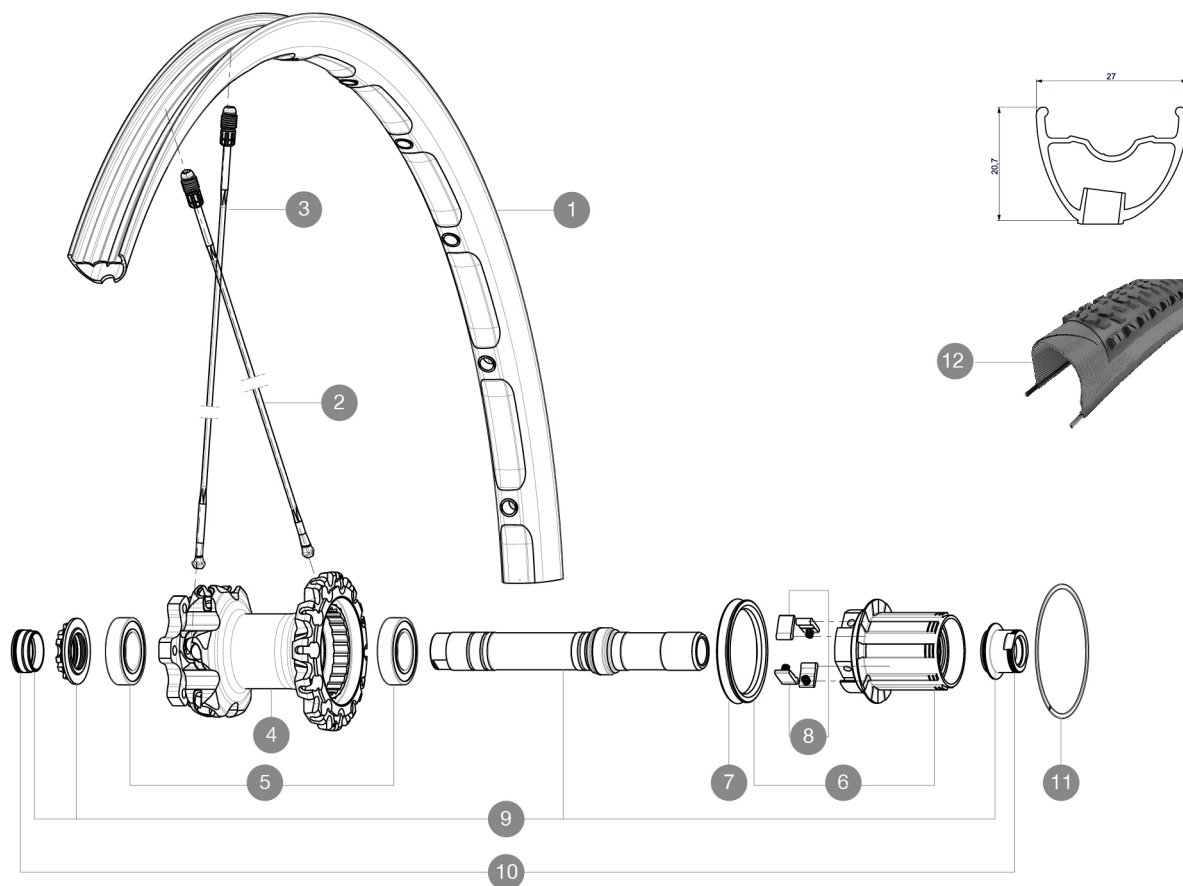

REFERENZE RUOTE

R78901 XmXLPro27.5RxD WTS

R59701 XmaxXLPro27.5RrWTS

RIMS

FORO VALVOLA (MM): 6,5 :

1	V2311113	KIT REAR RIM CROSSMAX XL 2015 27,5"
---	----------	-------------------------------------

SPOKES

2	36675101	"10 SPOKES DRIVE SIDE CROSSMAX SLR/ENDURO 650b/27,5"" 251,5m
3	36674901	"12 SPOKES FRONT CROSSMAX SLR/ENDURO 650b/27,5"" 274mm"

Specifications**CERCHIONI**

- **Materiale** : Maxtal
- **Foratura** : Fore
- **Riduzione peso** : ISM
- **Pneumatico** : UST tubeless e camera d'aria
- **Larghezza interna** : 23 mm
- **Misura ETRTO 26"** : 559x23C
- **Misura ETRTO 27.5"** : 584x23C
- **Misura ETRTO 29"** : 622x23C
- **Dimensione pneumatico consigliata ETRTO** : da 37 mm a 76 mm (da 1.5" a 3.0")

RAGGI

- **Materiale** : Zicral
- **Forma** : a testa dritta, profilati
- **Nipples** : integrati Fore in alluminio
- **Numero raggi** : 24 anteriori e posteriori
- **Raggiatura** : anteriore incrocio in 2Å°, posteriore Isopulse

PESI RUOTE

Peso della ruota
 Weight Rear 26": 870
 Weight Rear 27.5": 895
 Weight Rear 29": 930