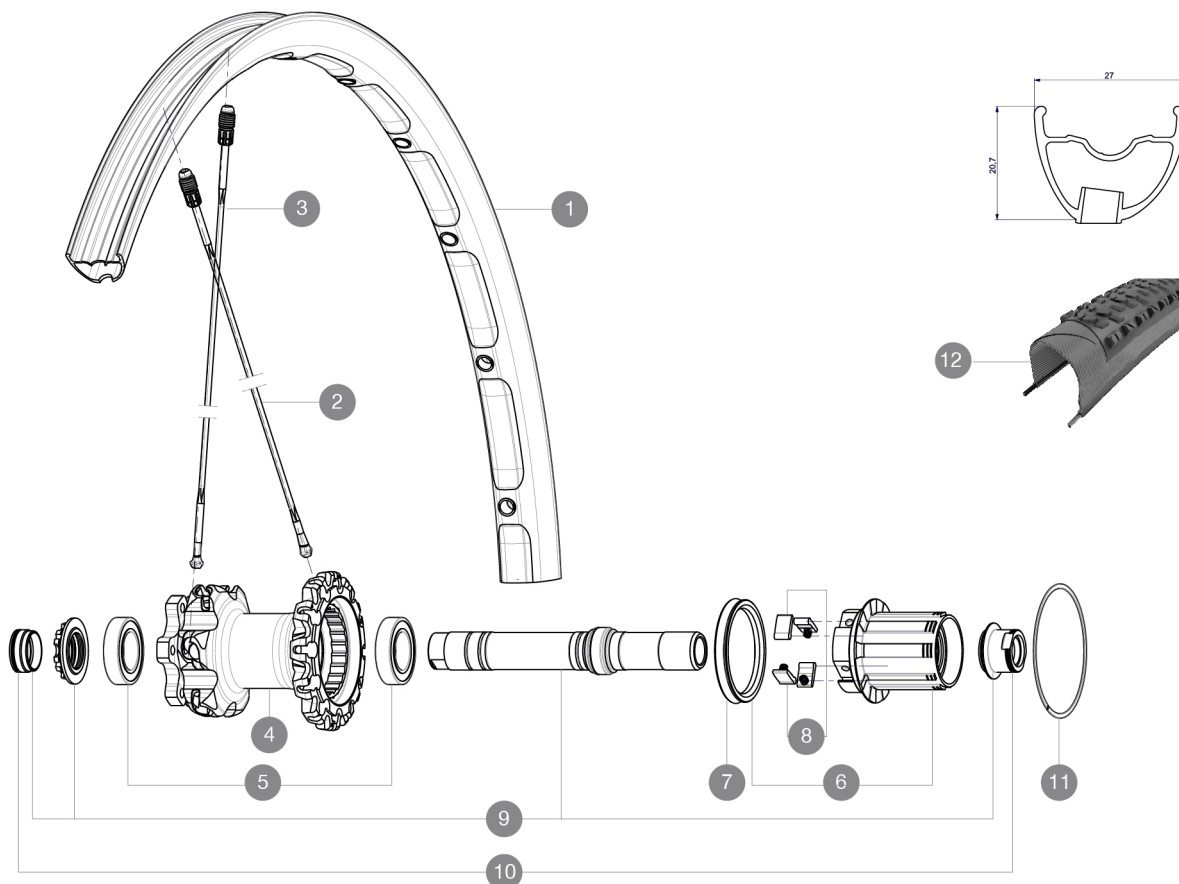

REFERENZEN RÄDER

R59801 XmaxXLPro29RrWTS

R79001 XmaxXLPro29RrXDWTS

RIMS

VENTILLOCH \bar{A} (MM): 6,5 :

1	V2311213	KIT REAR RIM CROSSMAX XL 2015 29"
---	----------	-----------------------------------

SPOKES

2	35113801	"10 SPOKES M7/7 DRV BLK CROSSMAX SLR 29"" 269,5mm"
3	A7209901	KIT 12 FT/NDS CROSSMAX XL/DEEMAX PRO 19 29" SPK 293mm

ADAPTERS

10	30872201	FORK REST ITS-4 135mm REAR AXLE > 2012
----	----------	--

MAVIC *Crossmax XL Pro WTS 29***GELIEFERT MIT**

1 Flasche Mavic Sealant (355 466 01)	
HR-Schnellspanner BX601 (V24 504 01)	
UST-Ventil und Zubehör	
15-mm-Adapter (fÄ¼r VR)	
9,5-mm-ReduzierstÄ¼cke (fÄ¼r HR) (308 731 01 fÄ¼r ITS4 und TS-2, B49 894 01 fÄ¼r ID360)	
12x142-mm-Adapter (fÄ¼r HR)	
Multifunktions-EinstellschlÄ¼ssel (325 423 01)	
Bedienungsanleitung	

Specifications**FELGEN**

- **Material** : Mxtral
- **Felgenbohrungen** : Fore
- **Gewichts-Tuning** : ISM
- **Bereifung** : UST Tubeless oder Drahtreifen
- **Innenbreite** : 23 mm
- **ETRTO-GrÄ¼sse 26"** : 559x23c
- **ETRTO-GrÄ¼sse 27.5"** : 584x23c
- **ETRTO-GrÄ¼sse 29"** : 622x23c
- **Empfohlene Reifenbreite** : 37 bis 76 mm (1.50 bis 3.00")

SPEICHEN

- **Material** : Zicral
- **Speichen** : gerade, mit Aero-Profil
- **Speichennippel** : Fore (Aluminium), in die Speichen integriert
- **Speichenzahl** : je 24 vorne und hinten
- **Einspeichung** : 2fach gekreuzt (VR), Isopulse (HR)