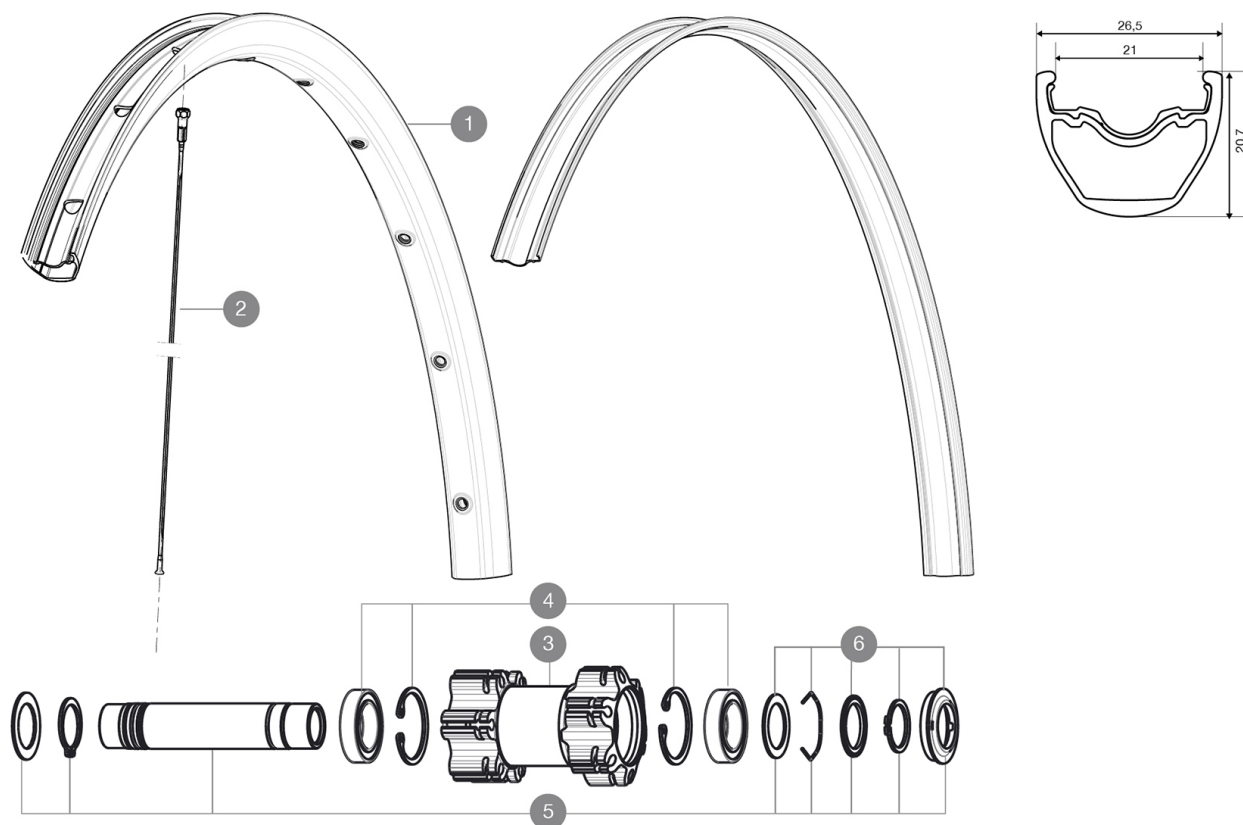

ASTM CATEGORY 3 : offroad with jumps less than 61cm

Pour optimiser la longévité des roues, Mavic recommande un poids maximal supporté par les roues de 120kg. Ce poids comprend les roues à galement

Dimensions de pneus ETRTO recommandées : 35 mm à 69 mm

RÉFÉRENCES ROUES

F71561 XrdUSTQuest27.5Ft Boost WTS

F36601 XrideUST Quest27.5F1WTS

JANTES

TROU DE VALVE EN MM : 6,5

1	V2314215	RIM CROSSRIDE TUBELESS 27,5
	V2180101	Fond de jante UST 27.5x21c

RAYONS

2	V2381101	12 FRT + REAR NON-DRIVE SIDE SPOKES 277mm CROSSRIDE TUBELESS
---	----------	--