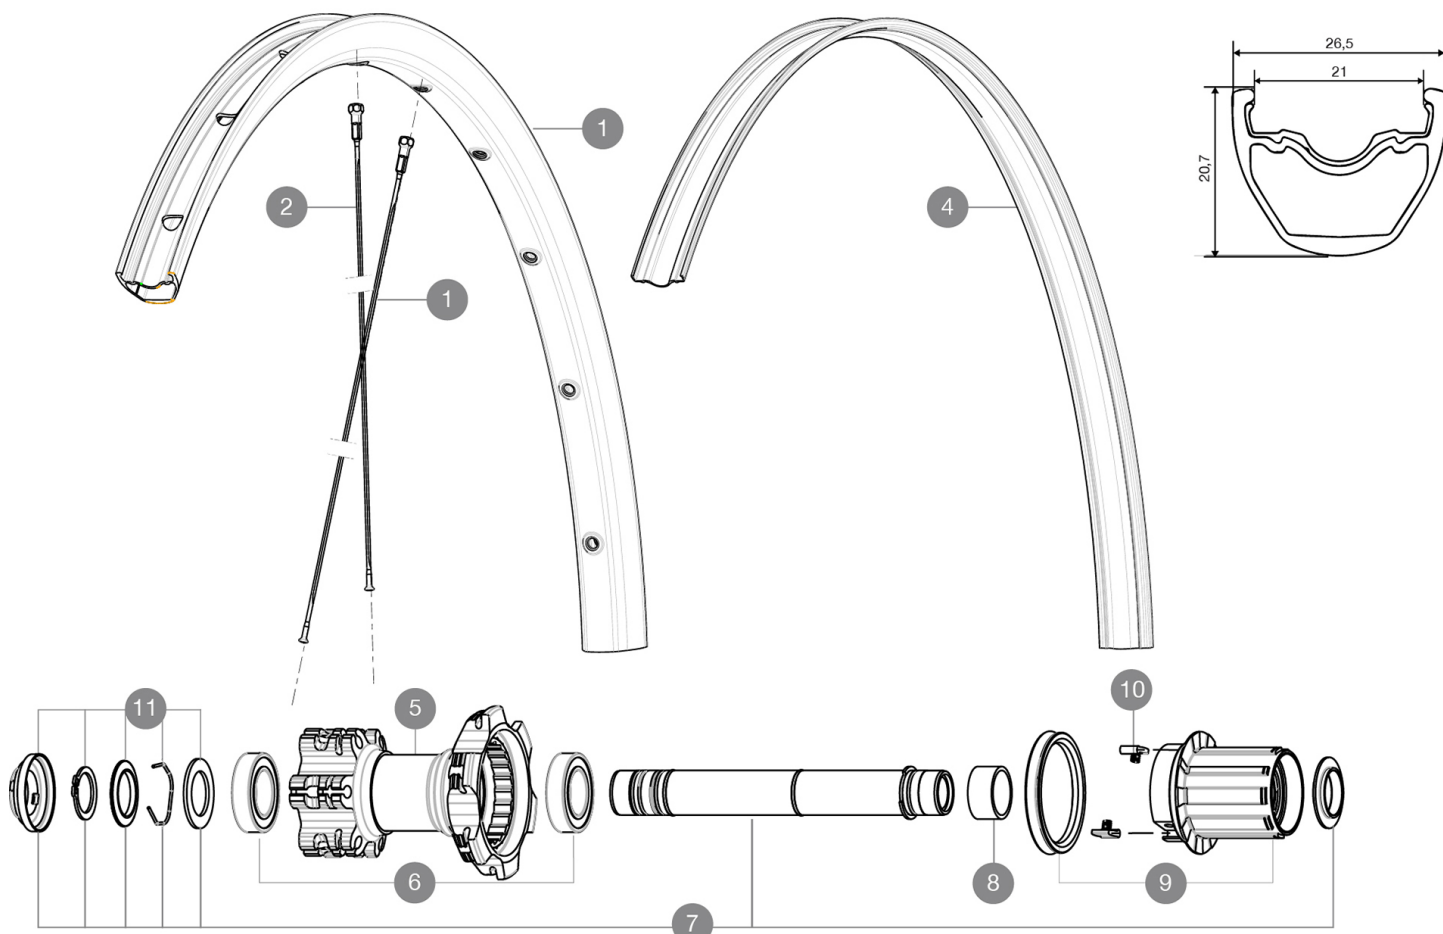

ASTM CATEGORY 3 : offroad with jumps less than 61cm
 Pour optimiser la longévité des roues, Mavic recommande un poids maximal supporté par les roues de 120kg. Ce poids comprend les roues à galement
 Dimensions de pneus ETRTO recommandés : 35 mm à 69 mm

RÉFÉRENCES ROUES

R99161 XrdUSTQuest27.5Rr Boost WTS

R60601 XrideUST Quest27.5RrWTS

JANTES

TROU DE VALVE EN MM : 6,5

1	V2314215	RIM CROSSRIDE TUBELESS 27,5
	V2180101	Fond de jante UST 27.5x21c

RAYONS

2	V2381101	12 FRT + REAR NON-DRIVE SIDE SPOKES 277mm CROSSRIDE TUBELESS
3	36689301	"12 SPOKES DRIVE SIDE CROSSROC 650b/27.5" 275mm"

MOYEUX

5	N/A	CORPS DE MOYEUX
6	M40076	HUB BEARINGS 17x30x7 6903 x 2
7	V2371201	KIT REAR QRM AXLE 135-142 / BOOST 148mm
8	35124501	SET OF 3 REAR AXLE/FREEWHEEL BODY SPACERS
9	35126301	TS-2 FREEWHEEL BODY + SEAL 2013 (NO PAWLS) - while stock las
10	99610601	KIT CLIQUETS ITS4
11	V2370401	REAR AUTO ADJUST.PLAY KIT 12MM AXLE