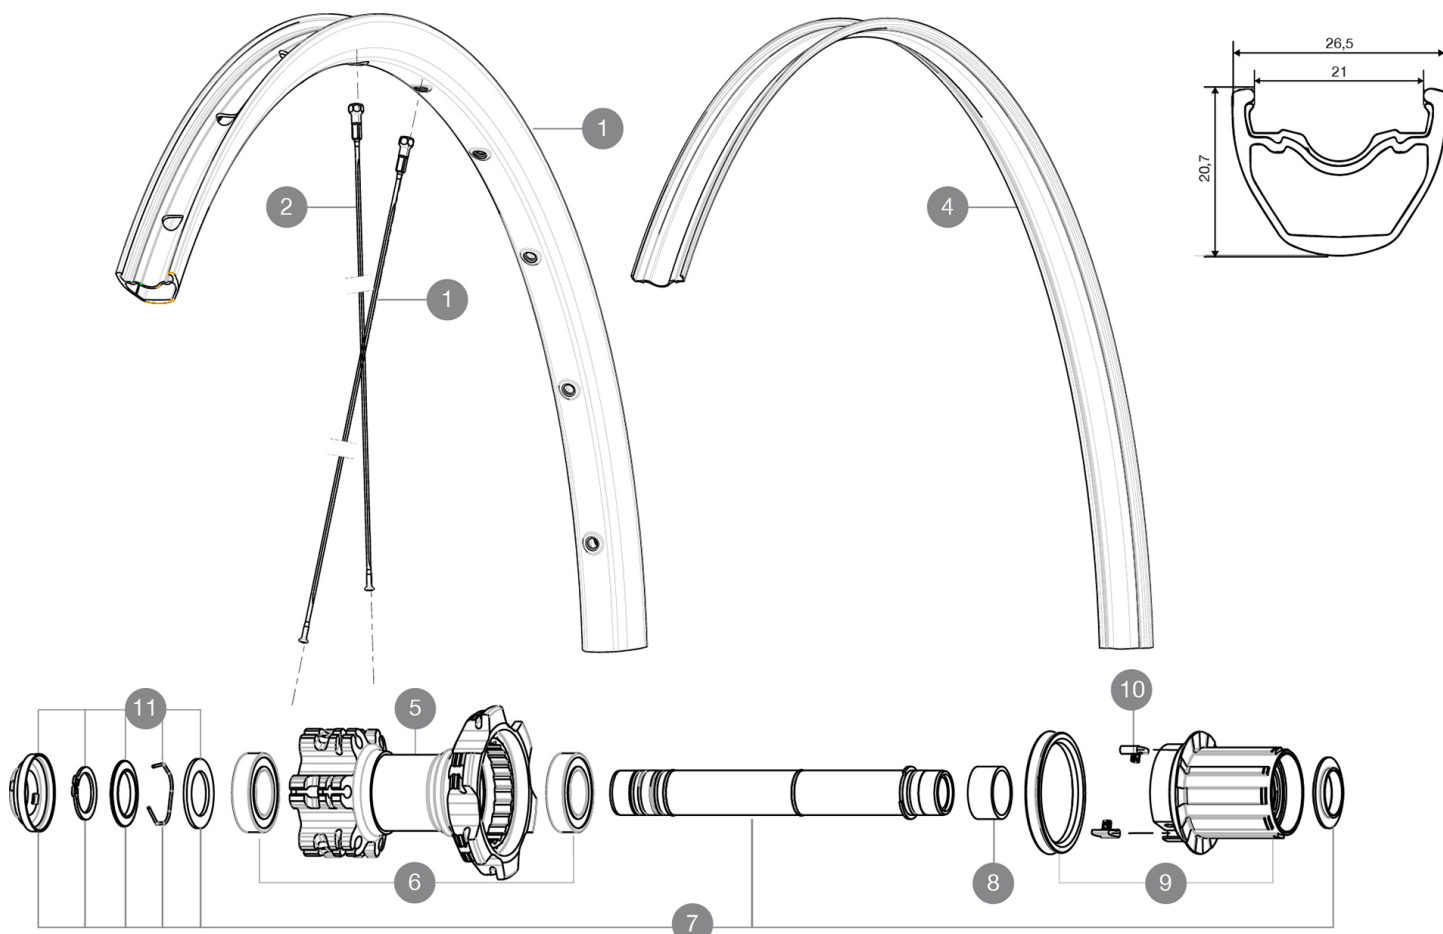

ASTM CATEGORY 3 : offroad with jumps less than 61cm
 Pour optimiser la longévité des roues, Mavic recommande un poids maximal supporté par les roues de 120kg. Ce poids comprend les roues à galement
 Dimensions de pneus ETRTO recommandées : 35 mm à 69 mm

RÉFÉRENCES ROUES

R99161	XrdUSTQuest27.5Rr Boost WTS	R60601	XrideUST Quest27.5RrWTS
--------	-----------------------------	--------	-------------------------

JANTES

TROU DE VALVE EN MM : 6,5

1	V2314215	RIM CROSSRIDE TUBELESS 27,5
	V2180101	Fond de jante UST 27.5x21c

RAYONS

2	V2381101	12 FRT + REAR NON-DRIVE SIDE SPOKES 277mm CROSSRIDE TUBELESS
3	36689301	"12 SPOKES DRIVE SIDE CROSSROC 650b/27.5" 275mm"

MOYEUX

5	N/A	CORPS DE MOYEU
6	M40076	HUB BEARINGS 17x30x7 6903 x 2
7	V2371201	KIT REAR QRM AXLE 135-142 / BOOST 148mm
8	35124501	SET OF 3 REAR AXLE/FREEWHEEL BODY SPACERS
9	35126301	TS-2 FREEWHEEL BODY + SEAL 2013 (NO PAWLS) - while stock las
10	99610601	KIT CLIQUETS ITS4
11	V2370401	REAR AUTO ADJUST.PLAY KIT 12MM AXLE