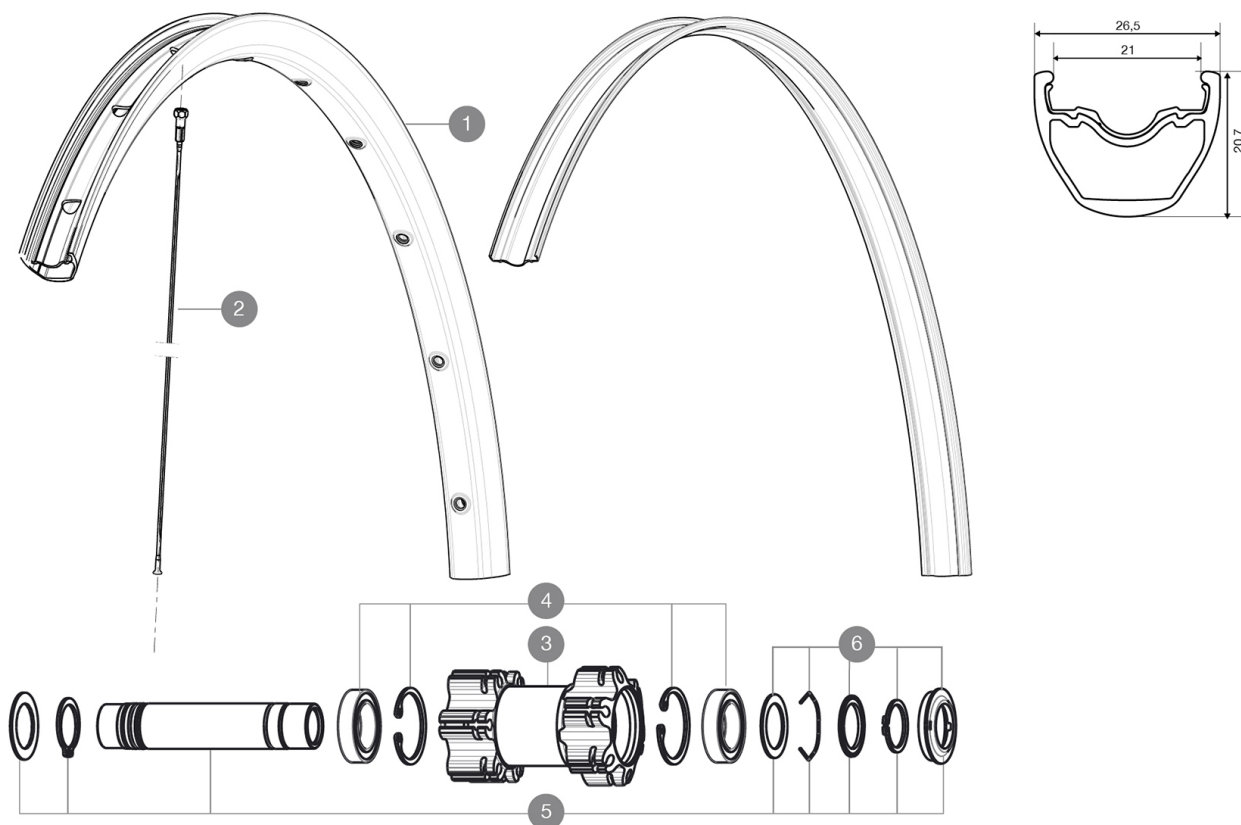

MAVIC Crossride Tubeless Quest 29

RÉFÉRENCES ROUES

CATÉGORIE ASTM 3A : tout-terrain avec des sauts de moins de 61 Å cm

Pour optimiser la longévité des roues, Mavic recommande un poids maximal supporté par les roues de 120kg poids du vélo inclus

Dimensions de pneus ETRTO recommandées : 35 mm Å 69 mm

F36701 XrideUST Quest29FWTS

F71571 Xrd UST Quest29 Ft Boost WTS

JANTES

Å TROU DE VALVE EN MM : 6,5

1	V2314315	RIM CROSSRIDE TUBELESS 29
	V2190101	Fond de jante UST 29x21c

RAYONS

2	36689601	"12 SPOKES DRIVE SIDE CROSSROC 29" 293mm"
---	----------	---

MOYEURS

3	N/A	CORPS DE MOYEU
4	99688501	KIT ROULEMENT MOYEU 9/15 D6T
5	V2370101	KIT FRONT AXLE 15MM CROSSONE/-RIDE/-ROC - while stock last
5	V2371101	KIT FRONT QRM AXLE 100mm/BOOST 110mm
6	V2370301	FRONT AUTO ADJUST.PLAY KIT 15MM AXLE