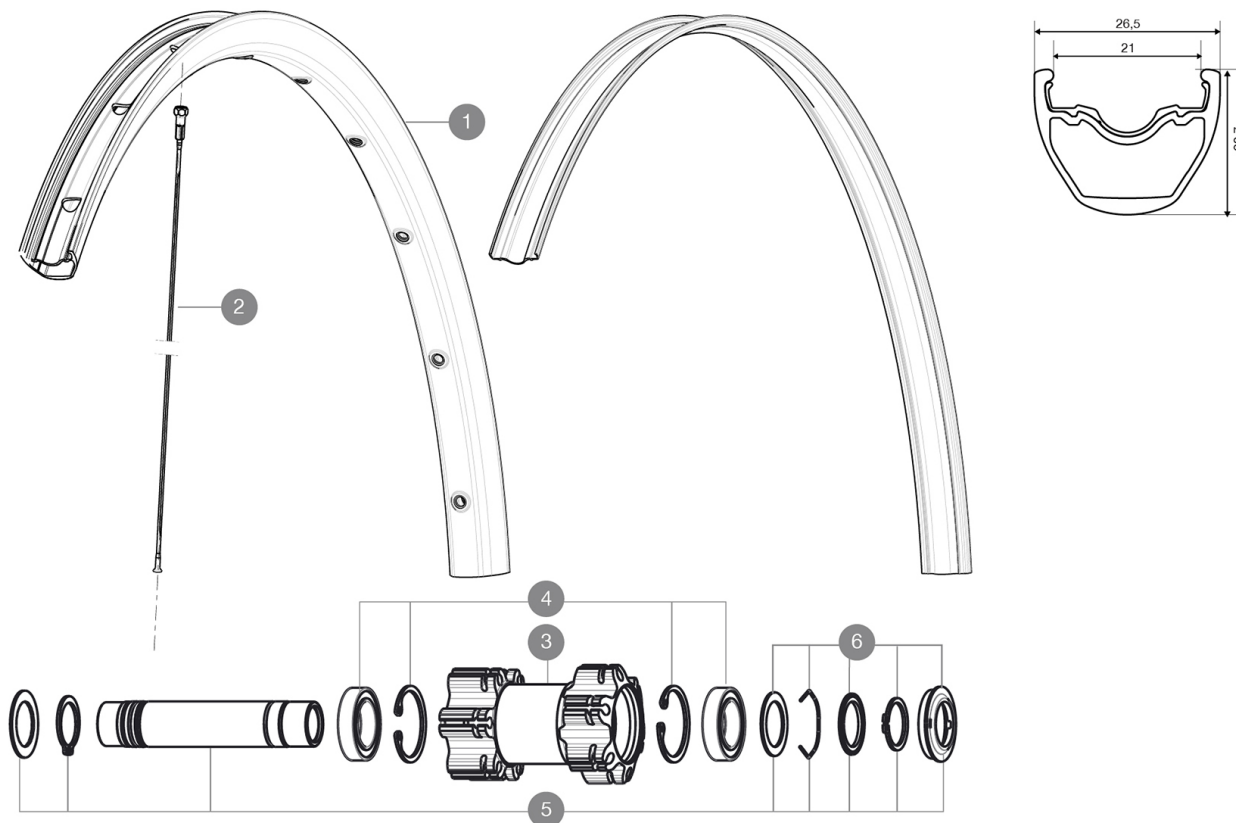

MAVIC Crossride Tubeless Quest 29

CATÉGORIE ASTM 3A : tout-terrain avec des sauts de moins de 61 Å cm

Pour optimiser la longévité des roues, Mavic recommande un poids maximal supporté par les roues de 120kg poids du vélo inclus

Dimensions de pneus ETRTO recommandées : 35 mm Å 69 mm

RÉFÉRENCES ROUES

F36701 XrideUST Quest29FWTS

F71571 Xrd UST Quest29 Ft Boost WTS

JANTES

Å TROU DE VALVE EN MM : 6,5

1	V2314315	RIM CROSSRIDE TUBELESS 29
	V2190101	Fond de jante UST 29x21c

RAYONS

2	36689601	"12 SPOKES DRIVE SIDE CROSSROC 29" 293mm"
---	----------	---

MOYEURS

3	N/A	CORPS DE MOYEU
4	99688501	KIT ROULEMENT MOYEU 9/15 D6T
5	V2370101	KIT FRONT AXLE 15MM CROSSONE/-RIDE/-ROC - while stock last
5	V2371101	KIT FRONT QRM AXLE 100mm/BOOST 110mm
6	V2370301	FRONT AUTO ADJUST.PLAY KIT 15MM AXLE