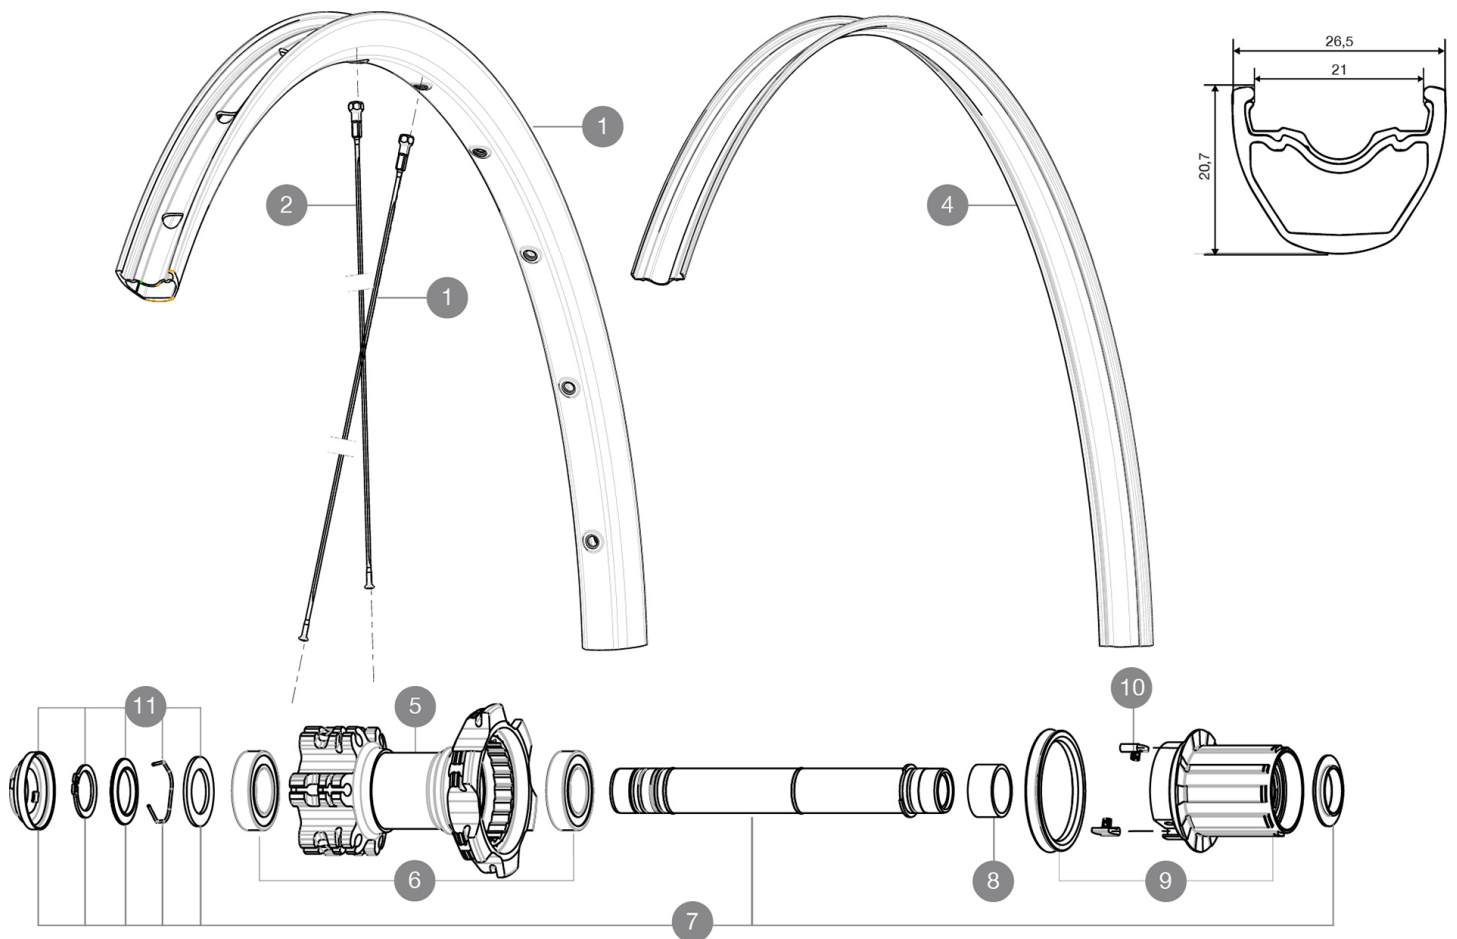

MAVIC Crossride Tubeless Quest 29

RÉFÉRENCES ROUES

R60701 XrideUST Quest29RrWTS

R99171 XrdUSTQuest29 Rr Boost WTS

CATÉGORIE ASTM 3A : tout-terrain avec des sauts de moins de 61 Å cm

Pour optimiser la longévité des roues, Mavic recommande un poids maximal supporté par les roues de 120kg poids du vélo inclus

Dimensions de pneus ETRTO recommandées : 35 mm Å 69 mm

JANTES

Å TROU DE VALVE EN MM : 6,5

1	V2314315	RIM CROSSRIDE TUBELESS 29
	V2190101	Fond de jante UST 29x21c

RAYONS

2	V2381401	KIT 12 FT/RR BUTTED SPOKES 296mm MTB 29"
3	36689601	"12 SPOKES DRIVE SIDE CROSSROC 29"" 293mm"

MOYEUX

5	N/A	CORPS DE MOYEU
6	M40076	HUB BEARINGS 17x30x7 6903 x 2
7	V2371201	KIT REAR QRM AXLE 135-142 / BOOST 148mm
8	35124501	SET OF 3 REAR AXLE/FREEWHEEL BODY SPACERS
9	35126301	TS-2 FREEWHEEL BODY + SEAL 2013 (NO PAWLS) - while stock las
10	99610601	KIT CLIQUETS ITS4
11	V2370401	REAR AUTO ADJUST.PLAY KIT 12MM AXLE