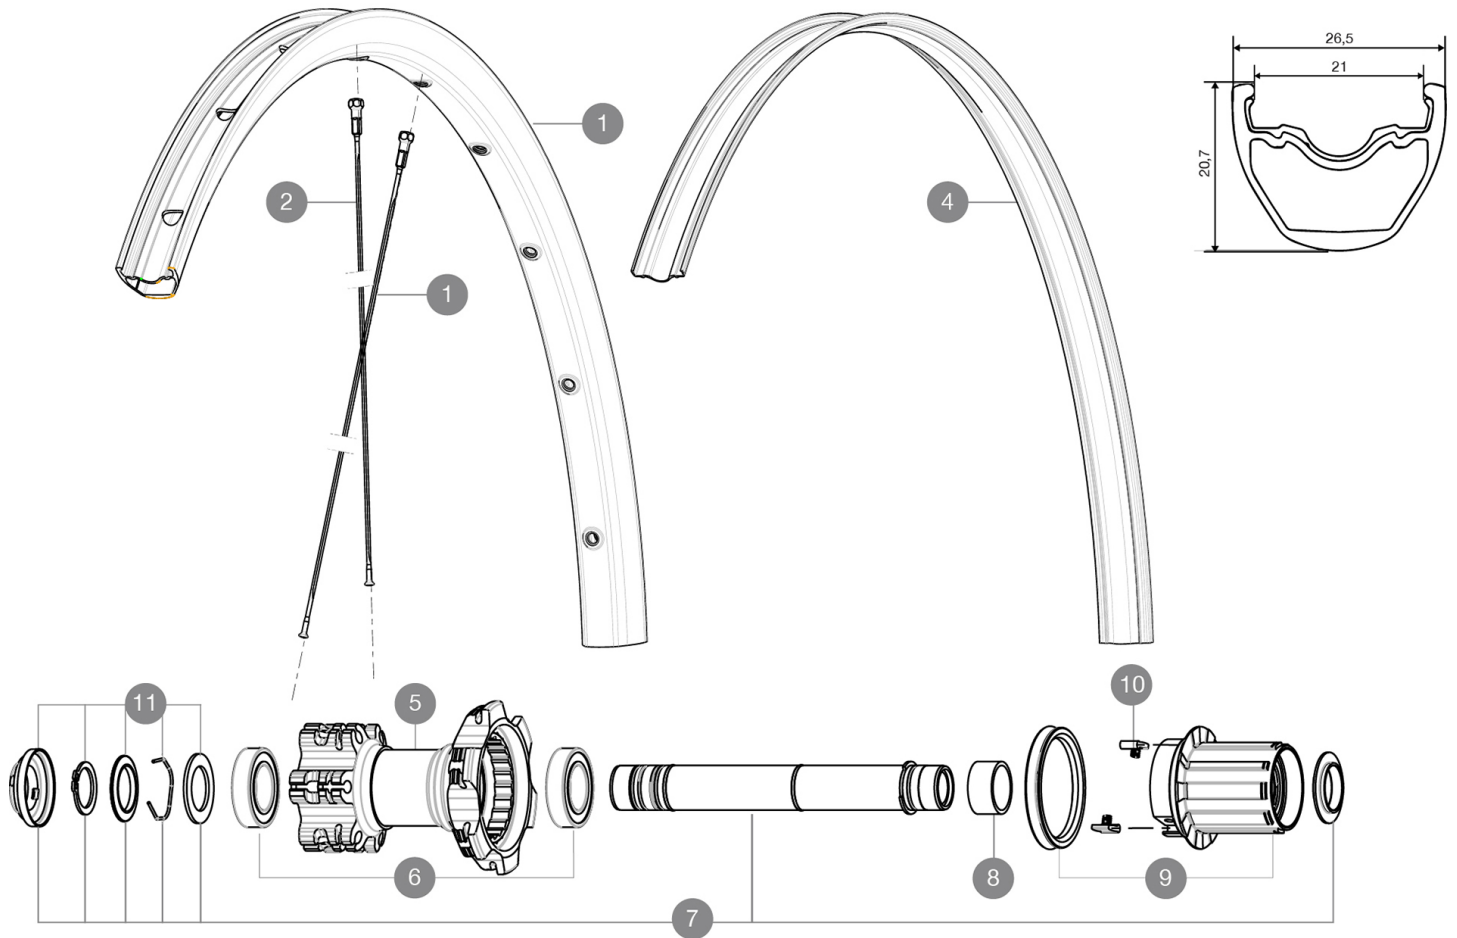

## RÉFÉRENCES ROUES

R60701 XrideUST Quest29RrWTS

R99171 XrdUSTQuest29 Rr Boost WTS

CATÉGORIE ASTM 3A : tout-terrain avec des sauts de moins de 61 Å cm

Pour optimiser la longévité des roues, Mavic recommande un poids maximal supporté par les roues de 120kg poids du vélo inclus

Dimensions de pneus ETRTO recommandées : 35 mm Å 69 mm

## JANTES

TROU DE VALVE EN MM : 6,5

1	V2314315	RIM CROSSRIDE TUBELESS 29
	V2190101	Fond de jante UST 29x21c

## RAYONS

2	V2381401	KIT 12 FT/RR BUTTED SPOKES 296mm MTB 29"
3	36689601	"12 SPOKES DRIVE SIDE CROSSROC 29"" 293mm"