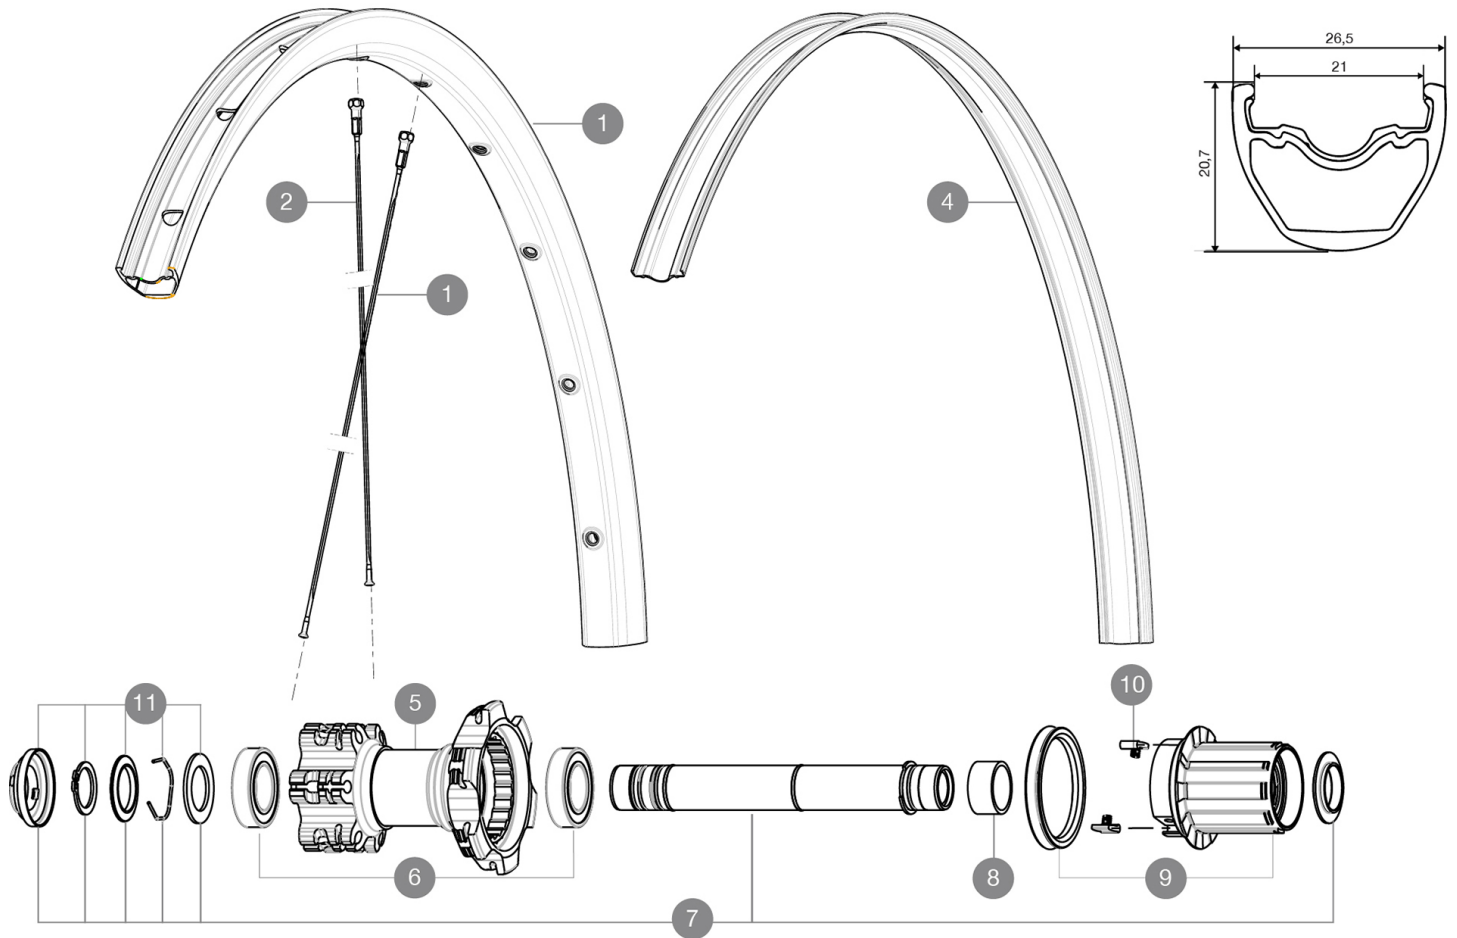

MAVIC Crossride Tubeless Quest 29

RÉFÉRENCES ROUES

R60701 XrideUST Quest29RrWTS

R99171 XrdUSTQuest29 Rr Boost WTS

CATÉGORIE ASTM 3A : tout-terrain avec des sauts de moins de 61 Å cm

Pour optimiser la longévité des roues, Mavic recommande un poids maximal supporté par les roues de 120kg poids du vélo inclus

Dimensions de pneus ETRTO recommandées : 35 mm Å 69 mm

JANTES

TROU DE VALVE EN MM : 6,5

1	V2314315	RIM CROSSRIDE TUBELESS 29
	V2190101	Fond de jante UST 29x21c

RAYONS

2	V2381401	KIT 12 FT/RR BUTTED SPOKES 296mm MTB 29"
3	36689601	"12 SPOKES DRIVE SIDE CROSSROC 29"" 293mm"

MOYEUX

5	N/A	CORPS DE MOYEU
6	M40076	HUB BEARINGS 17x30x7 6903 x 2
7	V2371201	KIT REAR QRM AXLE 135-142 / BOOST 148mm
8	35124501	SET OF 3 REAR AXLE/FREEWHEEL BODY SPACERS
9	35126301	TS-2 FREEWHEEL BODY + SEAL 2013 (NO PAWLS) - while stock las
10	99610601	KIT CLIQUETS ITS4
11	V2370401	REAR AUTO ADJUST.PLAY KIT 12MM AXLE