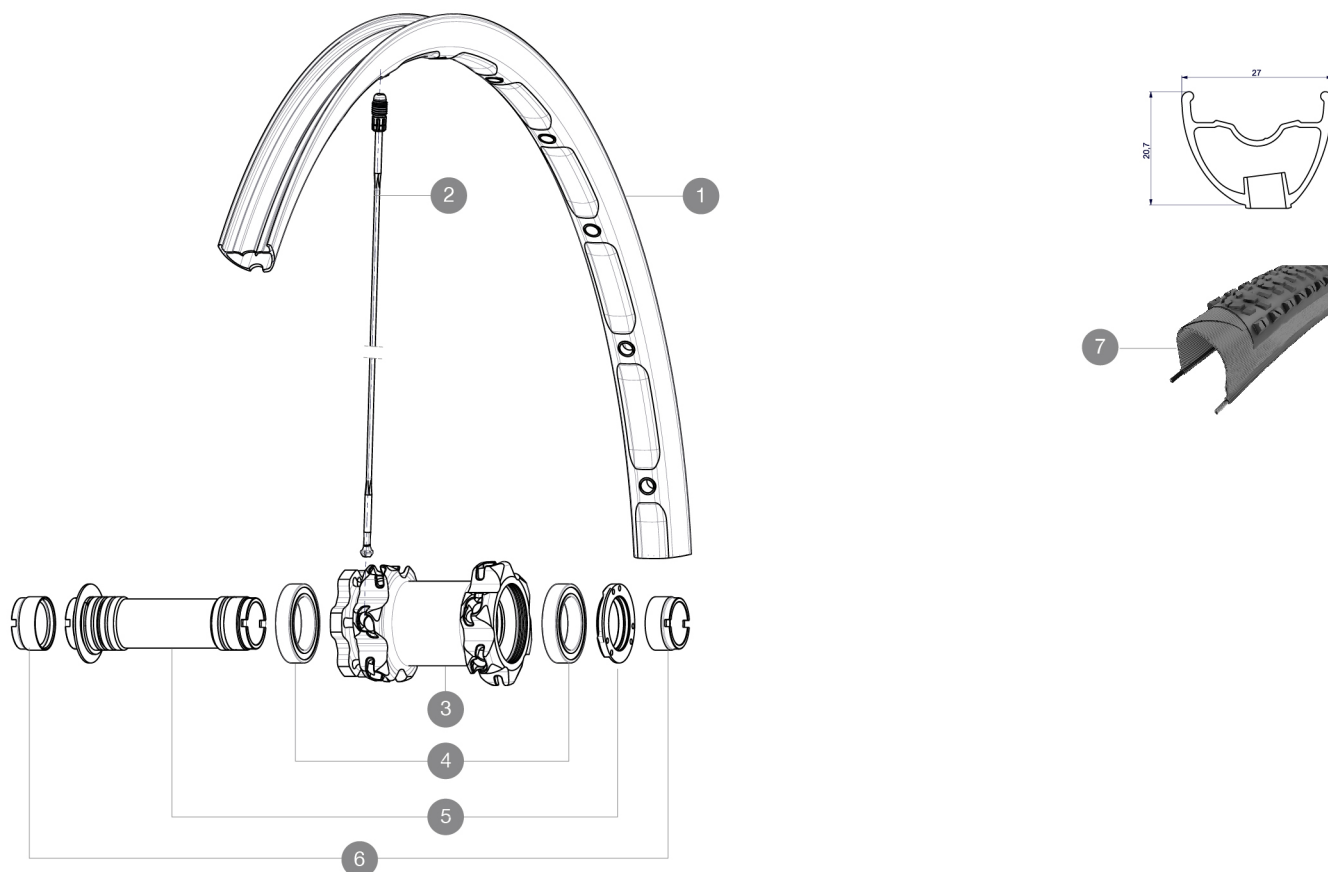

MAVIC Crossmax XL Pro Ltd 27.5

1
2016
FRONT

ASTM CATEGORY 4 : offroad with jumps less than 122cm

Per garantire la massima affidabilità delle vostre ruote, Mavic raccomanda di non superare il peso massimo di 120kg supportato dalle ruote, bici inclu

REFERENZE RUOTE

F52101 XmaxXLProLtd27.5Ft15mmWTS

RIMS

Ø FORO VALVOLA (MM): 6,5 :

1	V2313910	KIT FRONT RIM CROSSMAX XL PRO LIMITED 27.5"
---	----------	---

SPOKES

2	V2383301	KIT 2 STAMPED SPOKES CROSSMAX XL PRO LIMITED 27.5"
2	36674901	"12 SPOKES FRONT CROSSMAX SLR/ENDURO 650b/27,5"" 274mm"

- **Foratura** : Fore
- **Profilo** : Profilo specifico per freni a disco
- **Riduzione peso** : ISM
- **Pneumatico** : UST tubeless e camera d'aria
- **Larghezza interna** : 23 mm
- **Misura ETRTO 27.5"** : 584x23C
- **Dimensione pneumatico consigliata ETRTO** : da 37 mm a 76 mm (da 1.5" a 3.0")

RAGGI

- **Materiale** : Zicral
- **Forma** : a testa dritta, profilati
- **Numero raggi** : 24 anteriori e posteriori
- **Raggiatura** : anteriore incrocio in 2°, posteriore Isopulse

MOZZO

- **Corpo** : alluminio
- **Materiale perno** : alluminio
- **Cuscinetti** : Cuscinetti a cartuccia sigillati regolabili
- **Ruota libera** : lega ITS-4
- **Compatibilità** : Compatibile con Shimano 11 marce
Compatibile SRAM XD (XX1-X01) con kit opzionale