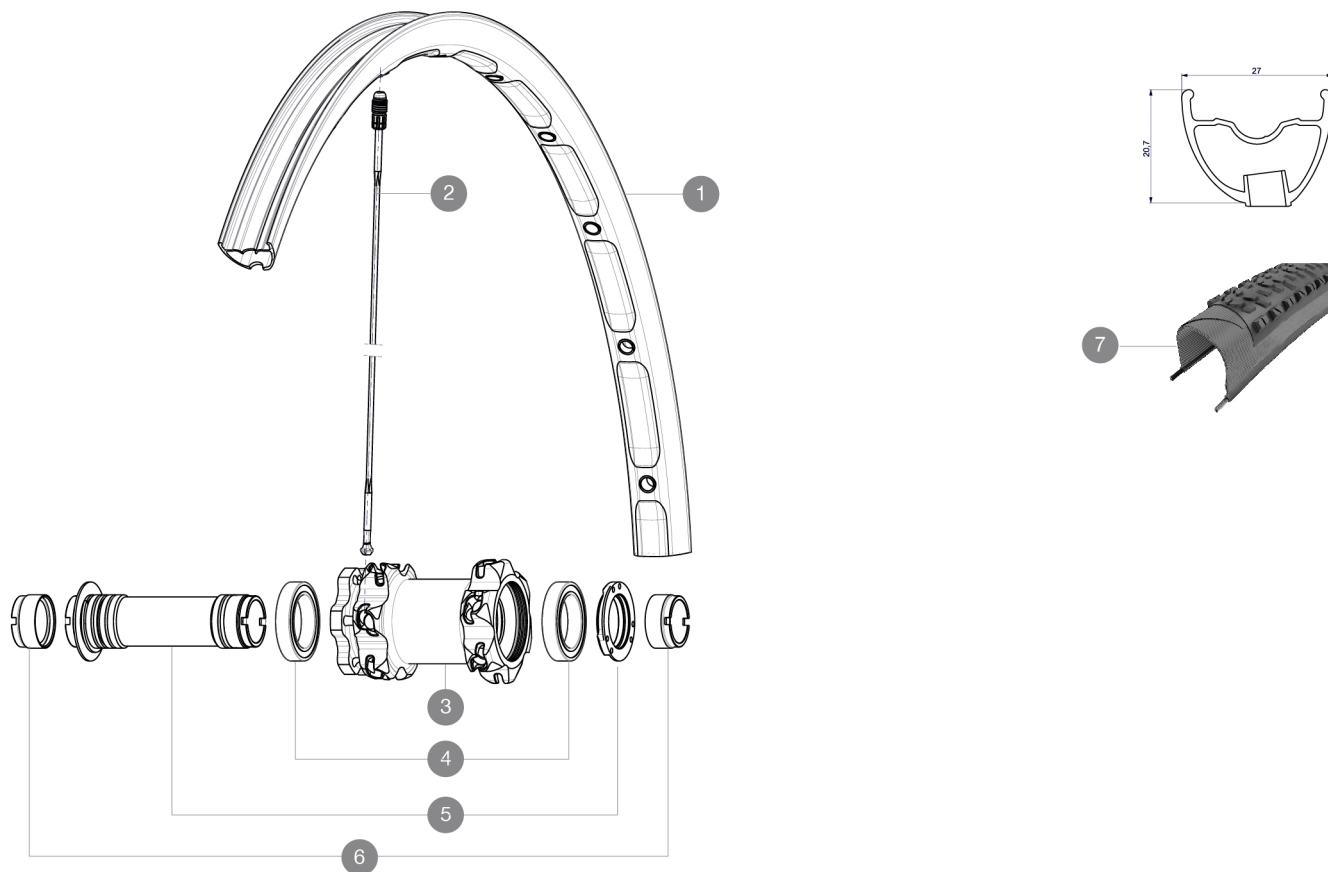

# MAVIC Crossmax XL Pro Ltd 27.5

1  
2016  
FRONT

ASTM CATEGORY 4 : offroad with jumps less than 122cm

Per garantire la massima affidabilità delle vostre ruote, Mavic raccomanda di non superare il peso massimo di 120kg supportato dalle ruote, bici inclu

## RIMS

FORO VALVOLA (MM): 6,5 :

1	V2313910	KIT FRONT RIM CROSSMAX XL PRO LIMITED 27.5"
---	----------	---

**RAGGI**

- **Materiale** : Zicral
- **Forma** : a testa dritta, profilati
- **Numero raggi** : 24 anteriori e posteriori
- **Raggiatura** : anteriore incrocio in 2Å°, posteriore Isopulse

**MOZZO**

- **Corpo** : alluminio
  - **Materiale perno** : alluminio
  - **Ruota libera** : lega ITS-4
- Cuscinetti a cartuccia sigillati regolabili  
 Compatibile con Shimano 11 marce  
 Compatibile SRAM XD (XX1-X01) con kit opzionale

**PESI RUOTE**

Peso della ruota 815