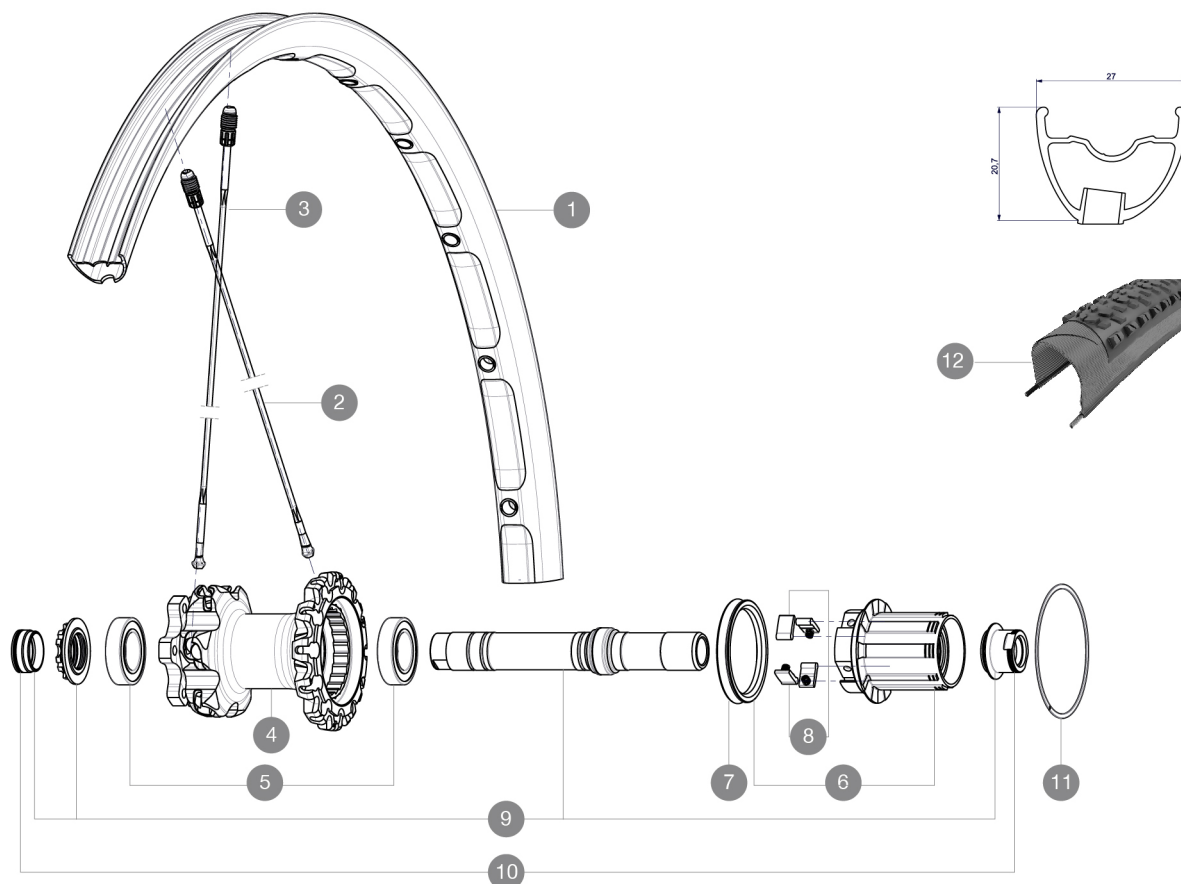

# MAVIC Crossmax XL Pro Ltd 27.5

1  
2016  
REAR

ASTM CATEGORY 4 : offroad with jumps less than 122cm  
Um eine längere Lebensdauer der Laufräder zu erreichen, empfiehlt Mavic als Obergrenze für das Gesamtgewicht von Fahrer, Ausrüstung und Fahrrad 120 kg

## RIMS

VENTILLOCH Å (MM): 6,5 :

1	V2314013	KIT REAR RIM CROSSMAX XL PRO LIMITED 27.5"
---	----------	--

**Specifications****FELGEN**

- **Felgenbohrungen** : Fore  
Felgenprofil f $\frac{1}{4}$ r Scheibenbremsen optimiert
- **Gewichts-Tuning** : ISM
- **Bereifung** : UST Tubeless oder Drahtreifen
- **Innenbreite** : 23 mm
- **ETRTO-Größe 27.5"** : 584x23c
- **Empfohlene Reifenbreite** : 37 bis 76 mm (1.50 bis 3.00")

**RADGEWICHTE**

Radgewicht 895