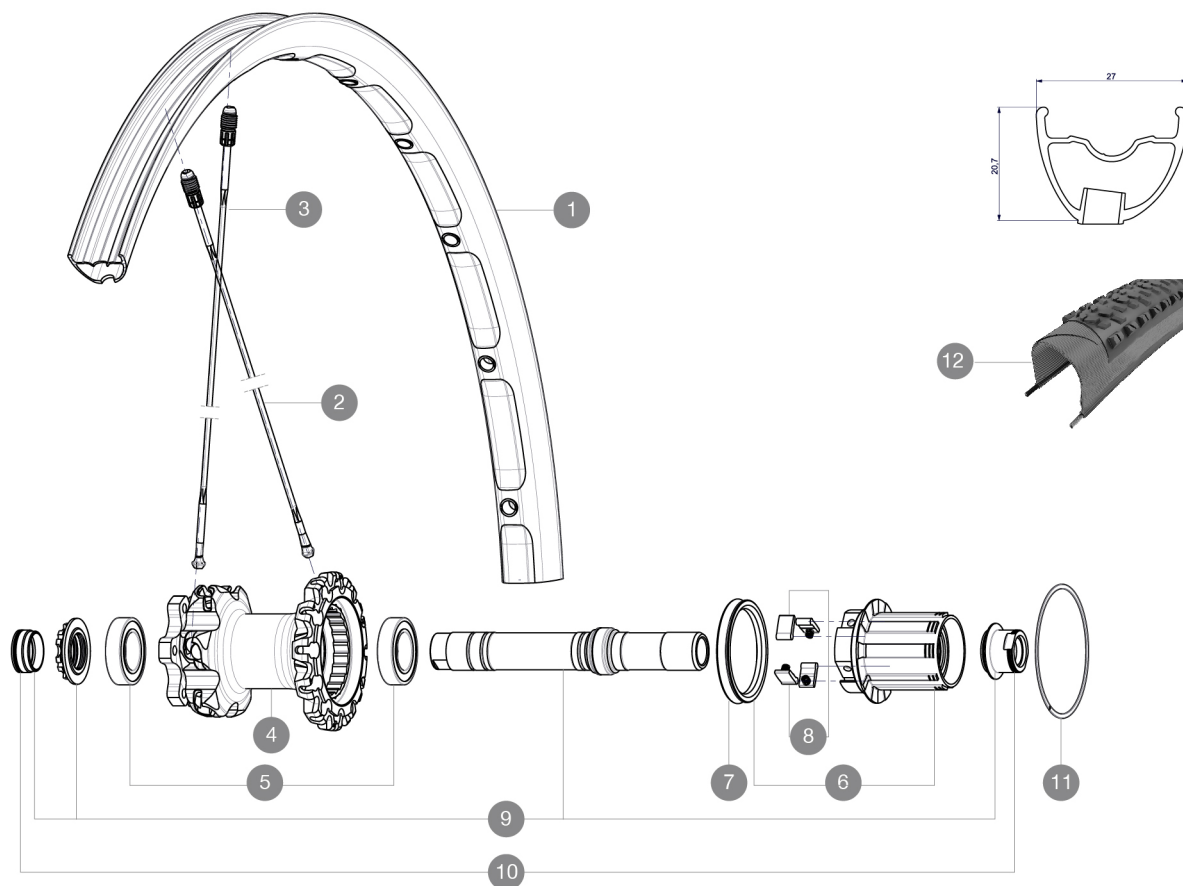

# MAVIC Crossmax XL Pro Ltd 27.5

1  
2016  
REAR

ASTM CATEGORY 4 : offroad with jumps less than 122cm  
Um eine längere Lebensdauer der Laufräder zu erreichen, empfiehlt Mavic als Obergrenze für das Gesamtgewicht von Fahrer, Ausrüstung und Fahrrad 120 kg

## RIMS

VENTILLOCH  $\bar{A}$  (MM): 6,5 :

1	V2314013	KIT REAR RIM CROSSMAX XL PRO LIMITED 27.5"
---	----------	--

**Specifications****FELGEN**

- **Felgenbohrungen** : Fore  
Felgenprofil f $\frac{1}{4}$ r Scheibenbremsen optimiert
- **Gewichts-Tuning** : ISM
- **Bereifung** : UST Tubeless oder Drahtreifen
- **Innenbreite** : 23 mm
- **ETRTO-Größe 27.5"** : 584x23c
- **Empfohlene Reifenbreite** : 37 bis 76 mm (1.50 bis 3.00")

**RADGEWICHTE**

Radgewicht 895