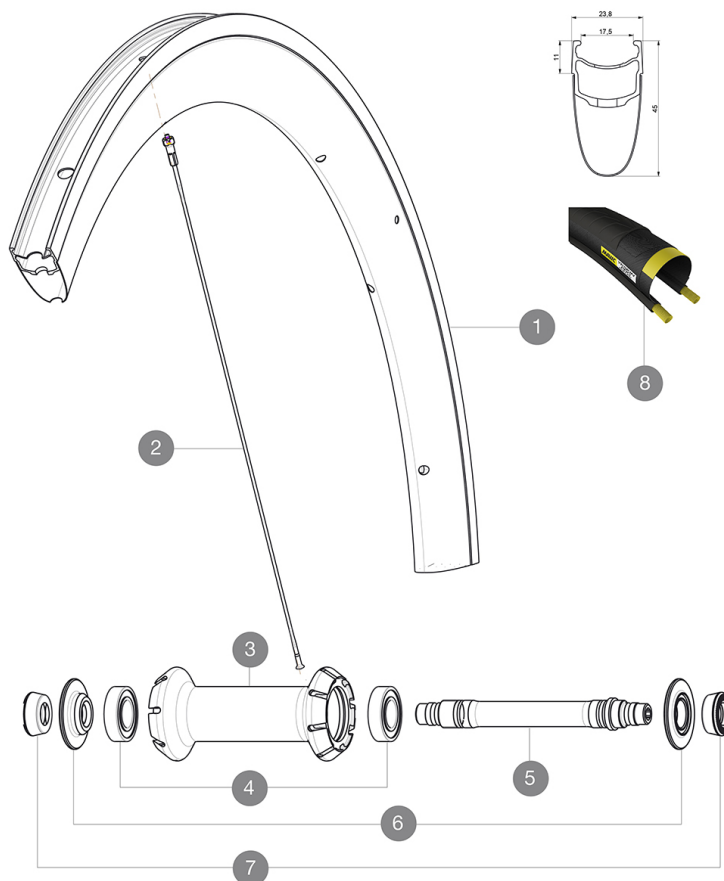

MAVIC Cosmic Pro Carbon

1
2017
FRONT

ASTM-KATEGORIE 1: fÄ¼r den Einsatz auf asphaltierten Strassen und Wegen
Um eine lÄngere Lebensdauer der LaufrÄ¼der zu erreichen, empfiehlt Mavic als Obergrenze fÄ¼r das Gesamtgewicht von Fahrer, AusrÄ¼stung und Fahrrad 120 kg
Empfohlene Reifenbreite: 25 bis 32 mm
Max. Reifendruck: 23 mm - 8,7 bar / 125 PSI; 25/28 mm - 7,7 bar / 110 PSI
Max. Reifendruck: 25 mm - 7,7 bar / 110 PSI

REFERENZEN RÄ¼DER

F71861	Cos Pro Car 17 Ft Custom	F54202	Cos Pro Car 17 Ft White
F54201	Cos Pro Car 17 Ft Black		

RIMS

&NBSP;:

1	V4091810	KIT FRONT RIM COSMIC PRO CARBON U shaped
1	V2407510	KIT FRONT RIM COSMIC PRO CARBON UB WHITE - while stock last
1	V2407310	KIT FRONT RIM COSMIC PRO CARBON UB GRAPHITE - while stock la

SPOKES

2	V2274501	KIT 8 FRT BUTTED AERO SPOKE 287mm/ALU NIPPLE - while stock l
2	V3663401	KIT 12 FRT BUTTED AERO STAINLESS SPOKE 287 + alu nipple + wa

HUB SHELLS

3	N/A	NABENKÖRPER
4	M40078	FRONT HUB 6901 BEARINGS
5	30870001	FRONT AXLE ROAD RIM BRAKING QRM +
6	V2252501	FRONT SETTING NUT & DUST PROTECTOR MY16

TYRES

8	37805325	Yksion Pro Griplink White 25

ADAPTERS

7	35117301	FRONT OR REAR FORK REST KIT R-SYS 2013