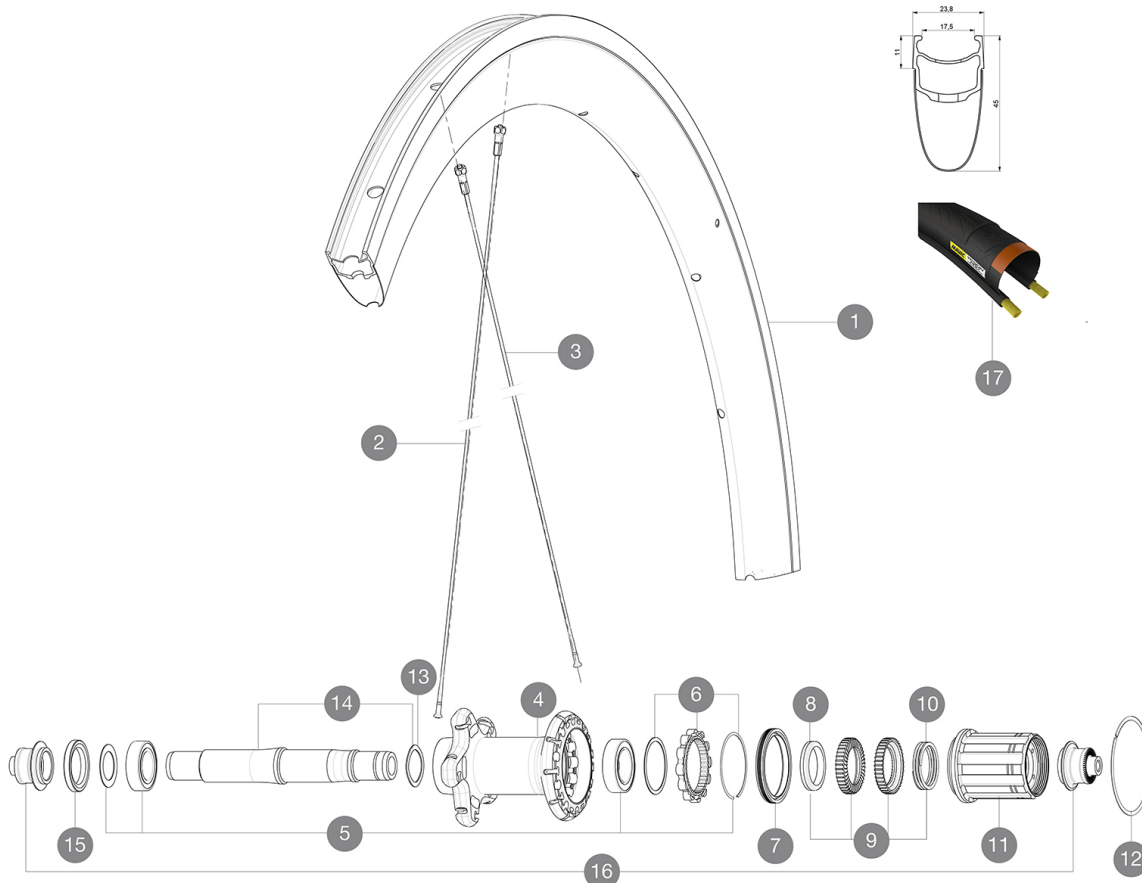

MAVIC Cosmic Pro Carbon

1
2017
REAR

CATÉGORIE ASTM 1 : route uniquement

Pour optimiser la longévité des roues, Mavic recommande un poids maximal supporté par les roues de 120kg poids du vélo inclus

Dimensions de pneu recommandées : 25 Å 32Å mm

Pression max. : 23 mm 8,7 bars - 125 PSI, 25/28 mm 7,7 bars - 110 PSI

Pression max. Å : 25Å mm 7,7Å bars - 110Å PSI

RÉFÉRENCES ROUES

R99471	Cos Pro Car 17 Rr Custom	R80802	Cos Pro Car 17 Rr White
R80801	Cos Pro Car 17 Rr Black		

JANTES

 :

1	V2407613	KIT REAR RIM COSMIC PRO CARBON UB WHITE - while stock last
1	V2407413	KIT REAR RIM COSMIC PRO CARBON UB GRAPHITE - while stock las
1	V4091913	KIT REAR RIM COSMIC PRO CARBON U shaped

RAYONS

2	V2274701	KIT 12 NDS BTD AERO SPK 301mm/ALU NIPPLE - while stock last
2	V3663601	KIT 12 NON DRIVE SIDE BUTTED AERO STAINLESS SPOKE 301 + alu
3	V2274601	KIT 12 DS BTD AERO SPK 277mm/ALU NIPPLE - while stock last
3	V3663501	KIT 12 BUTTED AERO STAINLESS SPOKE 277 + alu nipple + washer

MOYEURS

4	N/A	CORPS DE MOYEU
5	V2560101	KIT ID360 BEARINGS 15/26/7 + 17/28/7
6	V2252701	KIT ID360 INSERT SHAPED EAR LOBE > 2017
7	V2251601	ID360 SEAL + GREASE
8	V2500501	Kit 3 ID360 pad for noise reduction
9	V2251701	ID360 2 RATCHETS + SPRING + GREASE
10	V2251801	KIT 3 ID360 ROAD SPRINGS
11	V3430101	HG11 Freewheel Body ID360
12	V2252201	KIT 2 REAR HUB RETENTION RINGS 48mm
13	V2251501	3 ID360 WAVE WASHERS

14	V2251201	ID360 AXLE UB
15	V2250901	KIT ID360 HUB THREADED CAP for UB model (small)

PNEUMATIQUES

17	37805525	Yksion Pro PowerLink White 25

ADAPTATEURS

16	B4989401	Rear axle adapters 9mm QR