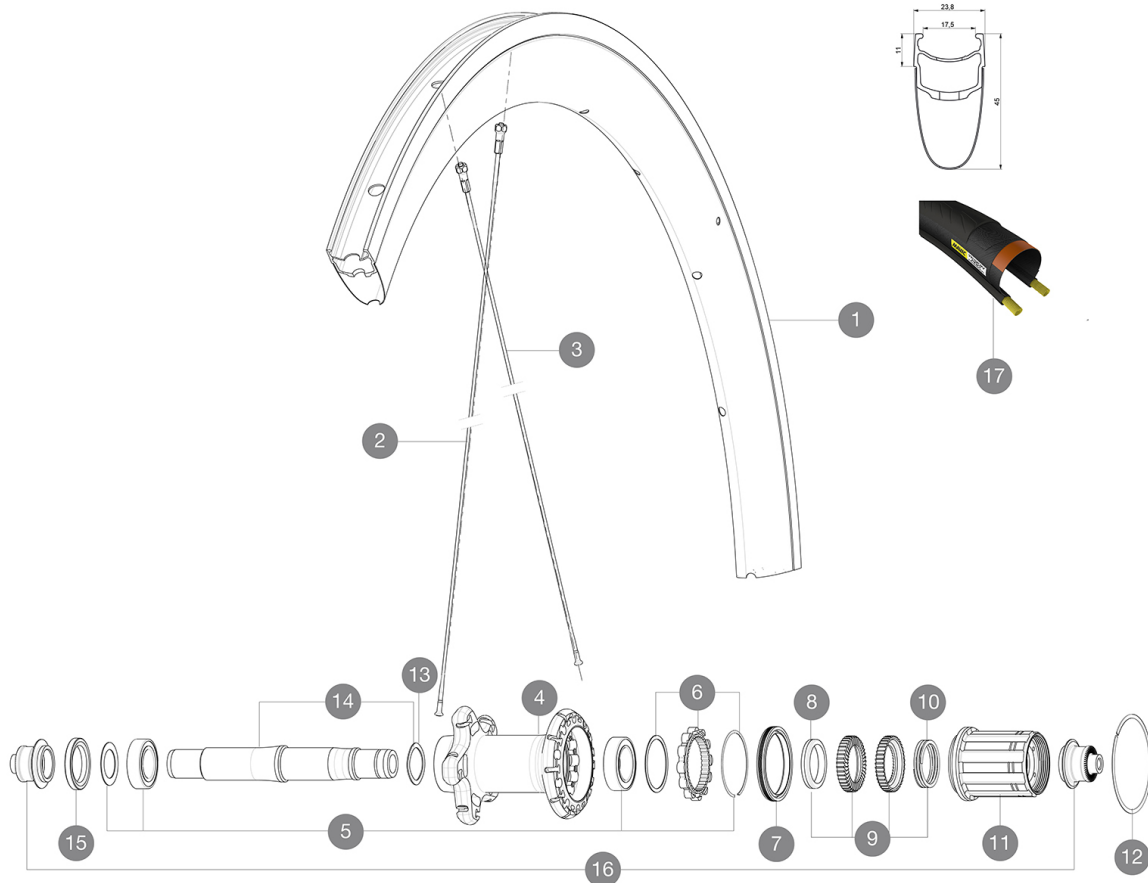

MAVIC Cosmic Pro Carbon

CATÉGORIE ASTM 1 : route uniquement

Pour optimiser la longévité des roues, Mavic recommande un poids maximal supporté par les roues de 120kg poids du vélo inclus

Dimensions de pneu recommandées : 25 Å 32 Å mm

Pression max. : 23 mm 8,7 bars - 125 PSI, 25/28 mm 7,7 bars - 110 PSI

Pression max. Å : 25 Å mm 7,7 Å bars - 110 Å PSI

RÉFÉRENCES ROUES

R99471	Cos Pro Car 17 Rr Custom	R80802	Cos Pro Car 17 Rr White
R80801	Cos Pro Car 17 Rr Black		

VERSIONS

- Coloris  : Noir uniquement
- Coloris  : Noir uniquement

POIDS ROUES

Poids roue 925