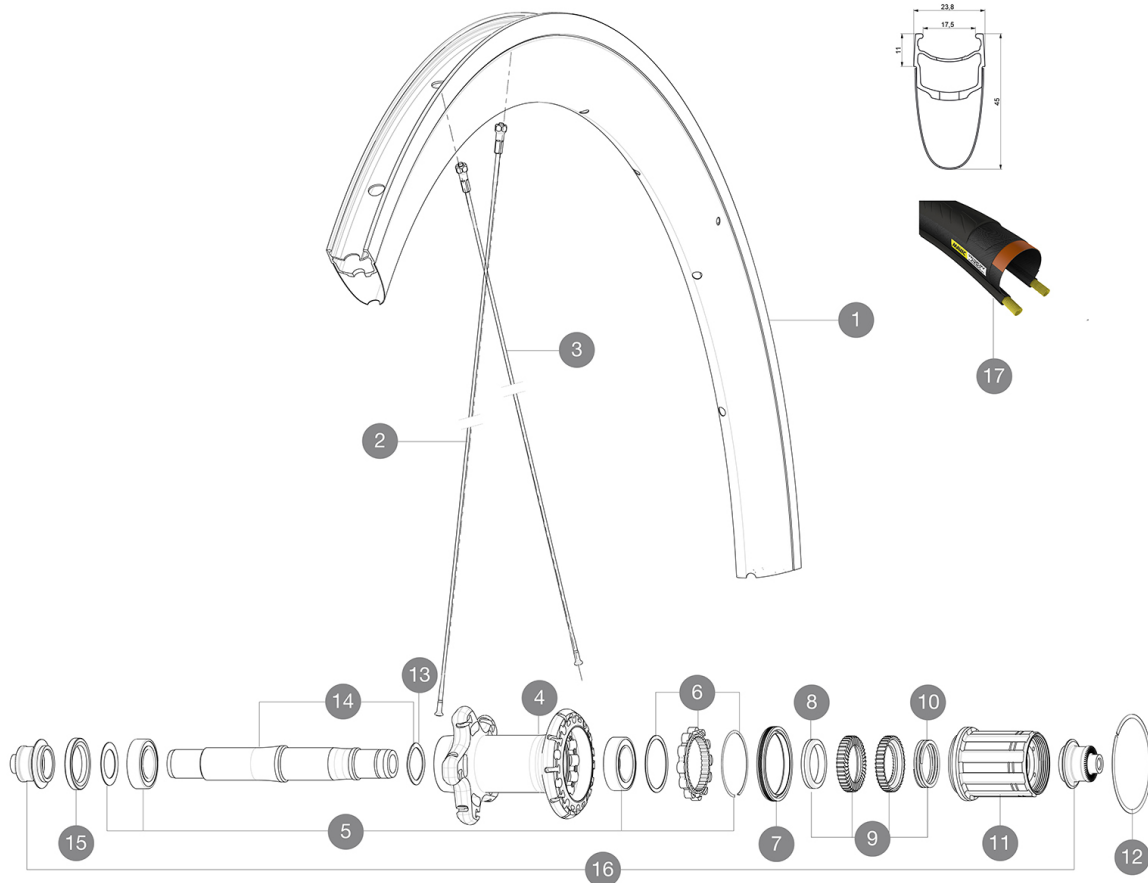

MAVIC Cosmic Pro Carbon

ASTM-KATEGORIE 1: fÄ¼r den Einsatz auf asphaltierten Strassen und Wegen
Um eine längere Lebensdauer der Laufräder zu erreichen, empfiehlt Mavic als Obergrenze fÄ¼r das Gesamtgewicht von Fahrer, Ausrüstung und Fahrrad 120 kg
Empfohlene Reifenbreite: 25 bis 32 mm
Max. Reifendruck: 23 mm - 8,7 bar / 125 PSI; 25/28 mm - 7,7 bar / 110 PSI
Max. Reifendruck: 25 mm - 7,7 bar / 110 PSI

REFERENZEN RÄDER

R99471	Cos Pro Car 17 Rr Custom	R80802	Cos Pro Car 17 Rr White
R80801	Cos Pro Car 17 Rr Black		

RIMS

&NBSP;:

1	V2407413	KIT REAR RIM COSMIC PRO CARBON UB GRAPHITE - while stock las
1	V4091913	KIT REAR RIM COSMIC PRO CARBON U shaped
1	V2407613	KIT REAR RIM COSMIC PRO CARBON UB WHITE - while stock last

SPOKES

2	V2274701	KIT 12 NDS BTD AERO SPK 301mm/ALU NIPPLE - while stock last
2	V3663601	KIT 12 NON DRIVE SIDE BUTTED AERO STAINLESS SPOKE 301 + alu
3	V2274601	KIT 12 DS BTD AERO SPK 277mm/ALU NIPPLE - while stock last
3	V3663501	KIT 12 BUTTED AERO STAINLESS SPOKE 277 + alu nipple + washer

HUB SHELLS

4	N/A	NABENKÖRPER
5	V2560101	KIT ID360 BEARINGS 15/26/7 + 17/28/7
6	V2252701	KIT ID360 INSERT SHAPED EAR LOBE > 2017
7	V2251601	ID360 SEAL + GREASE
8	V2500501	Kit 3 ID360 pad for noise reduction
9	V2251701	ID360 2 RATCHETS + SPRING + GREASE
10	V2251801	KIT 3 ID360 ROAD SPRINGS
11	V3430101	HG11 Freewheel Body ID360
12	V2252201	KIT 2 REAR HUB RETENTION RINGS 48mm
13	V2251501	3 ID360 WAVE WASHERS

14	V2251201	ID360 AXLE UB
15	V2250901	KIT ID360 HUB THREADED CAP for UB model (small)

TYRES

17	37805525	Yksion Pro PowerLink White 25

ADAPTERS

16	B4989401	Rear axle adapters 9mm QR