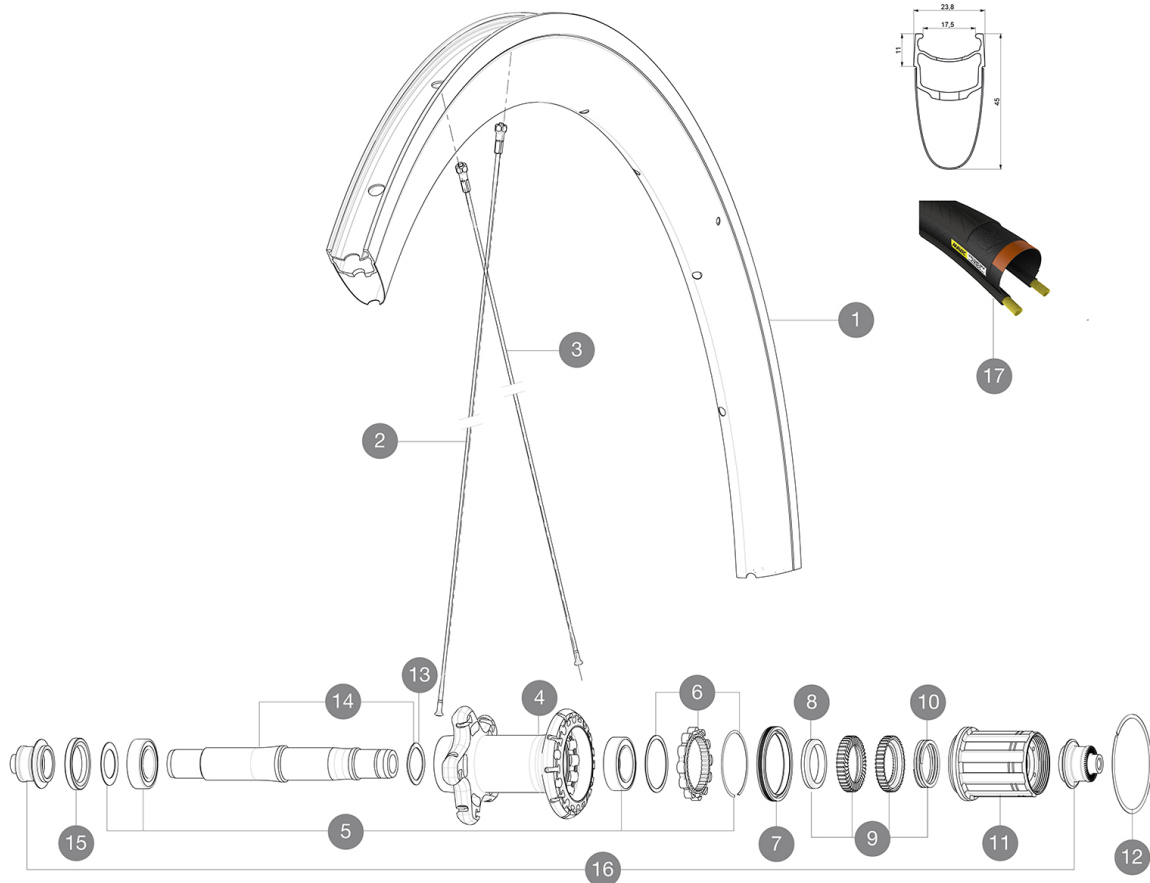

MAVIC Cosmic Pro Carbon

ASTM-KATEGORIE 1: fÄ¼r den Einsatz auf asphaltierten Strassen und Wegen
Um eine lÄngere Lebensdauer der LaufrÄder zu erreichen, empfiehlt Mavic als Obergrenze fÄ¼r das Gesamtgewicht von Fahrer, AusrÄstung und Fahrrad 120 kg
Empfohlene Reifenbreite: 25 bis 32 mm
Max. Reifendruck: 23 mm - 8,7 bar / 125 PSI; 25/28 mm - 7,7 bar / 110 PSI
Max. Reifendruck: 25 mm - 7,7 bar / 110 PSI

REFERENZEN RÄDER

R99471	Cos Pro Car 17 Rr Custom	R80802	Cos Pro Car 17 Rr White
R80801	Cos Pro Car 17 Rr Black		

RIMS

&NBSP;:

1	V2407413	KIT REAR RIM COSMIC PRO CARBON UB GRAPHITE - while stock las
1	V4091913	KIT REAR RIM COSMIC PRO CARBON U shaped
1	V2407613	KIT REAR RIM COSMIC PRO CARBON UB WHITE - while stock last

SPOKES

2	V2274701	KIT 12 NDS BTD AERO SPK 301mm/ALU NIPPLE - while stock last
2	V3663601	KIT 12 NON DRIVE SIDE BUTTED AERO STAINLESS SPOKE 301 + alu
3	V3663501	KIT 12 BUTTED AERO STAINLESS SPOKE 277 + alu nipple + washer
3	V2274601	KIT 12 DS BTD AERO SPK 277mm/ALU NIPPLE - while stock last

HUB SHELLS

4	N/A	NABENKÖRPER
5	V2560101	KIT ID360 BEARINGS 15/26/7 + 17/28/7
6	V2252701	KIT ID360 INSERT SHAPED EAR LOBE > 2017
7	V2251601	ID360 SEAL + GREASE
8	V2500501	Kit 3 ID360 pad for noise reduction
9	V2251701	ID360 2 RATCHETS + SPRING + GREASE
10	V2251801	KIT 3 ID360 ROAD SPRINGS
11	V3430101	HG11 Freewheel Body ID360
12	V2252201	KIT 2 REAR HUB RETENTION RINGS 48mm
13	V2251501	3 ID360 WAVE WASHERS

14	V2251201	ID360 AXLE UB
15	V2250901	KIT ID360 HUB THREADED CAP for UB model (small)

TYRES

17	37805525	Yksion Pro PowerLink White 25

ADAPTERS

16	B4989401	Rear axle adapters 9mm QR