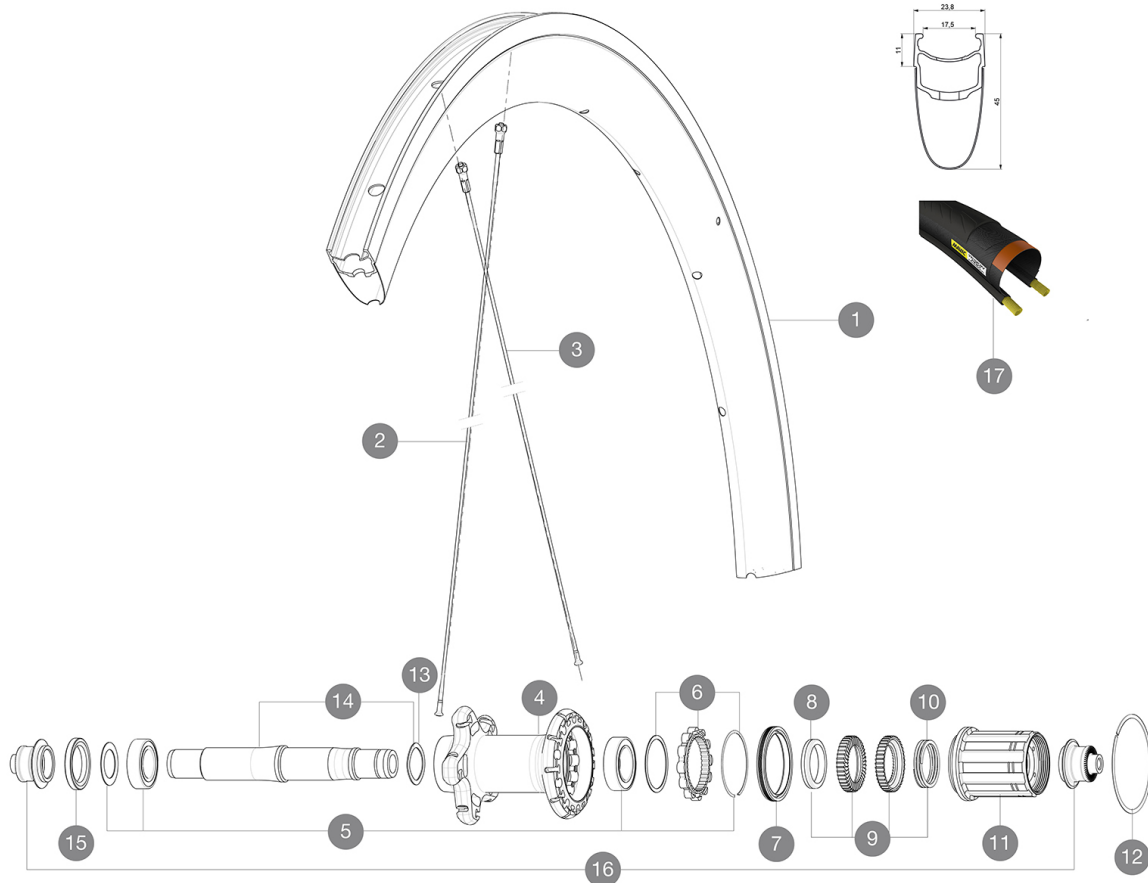

MAVIC Cosmic Pro Carbon

ASTM CATEGORIA 1 : solo strada

Per una maggiore durata della ruota, Mavic raccomanda di non superare il peso massimo di 120 kg supportato dalle ruote, bicicletta compresa

Dimensione pneumatico consigliata: da 25 a 32 mm

Pressione max.: 23 mm 8,7 bar - 125 PSI, 25/28 mm 7,7 bar - 110 PSI

Pressione massima: 25 mm 7,7 bar - 110 PSI

REFERENZE RUOTE

R99471	Cos Pro Car 17 Rr Custom	R80802	Cos Pro Car 17 Rr White
R80801	Cos Pro Car 17 Rr Black		

RIMS

&NBSP;:

1	V2407413	KIT REAR RIM COSMIC PRO CARBON UB GRAPHITE - while stock las
1	V4091913	KIT REAR RIM COSMIC PRO CARBON U shaped
1	V2407613	KIT REAR RIM COSMIC PRO CARBON UB WHITE - while stock last

SPOKES

2	V2274701	KIT 12 NDS BTD AERO SPK 301mm/ALU NIPPLE - while stock last
2	V3663601	KIT 12 NON DRIVE SIDE BUTTED AERO STAINLESS SPOKE 301 + alu
3	V3663501	KIT 12 BUTTED AERO STAINLESS SPOKE 277 + alu nipple + washer
3	V2274601	KIT 12 DS BTD AERO SPK 277mm/ALU NIPPLE - while stock last

HUB SHELLS

4	N/A	CORPO MOZZO
5	V2560101	KIT ID360 BEARINGS 15/26/7 + 17/28/7
6	V2252701	KIT ID360 INSERT SHAPED EAR LOBE > 2017
7	V2251601	ID360 SEAL + GREASE
8	V2500501	Kit 3 ID360 pad for noise reduction
9	V2251701	ID360 2 RATCHETS + SPRING + GREASE
10	V2251801	KIT 3 ID360 ROAD SPRINGS
11	V3430101	HG11 Freewheel Body ID360
12	V2252201	KIT 2 REAR HUB RETENTION RINGS 48mm
13	V2251501	3 ID360 WAVE WASHERS

14	V2251201	ID360 AXLE UB
15	V2250901	KIT ID360 HUB THREADED CAP for UB model (small)

TYRES

17	37805525	Yksion Pro PowerLink White 25

ADAPTERS

16	B4989401	Rear axle adapters 9mm QR