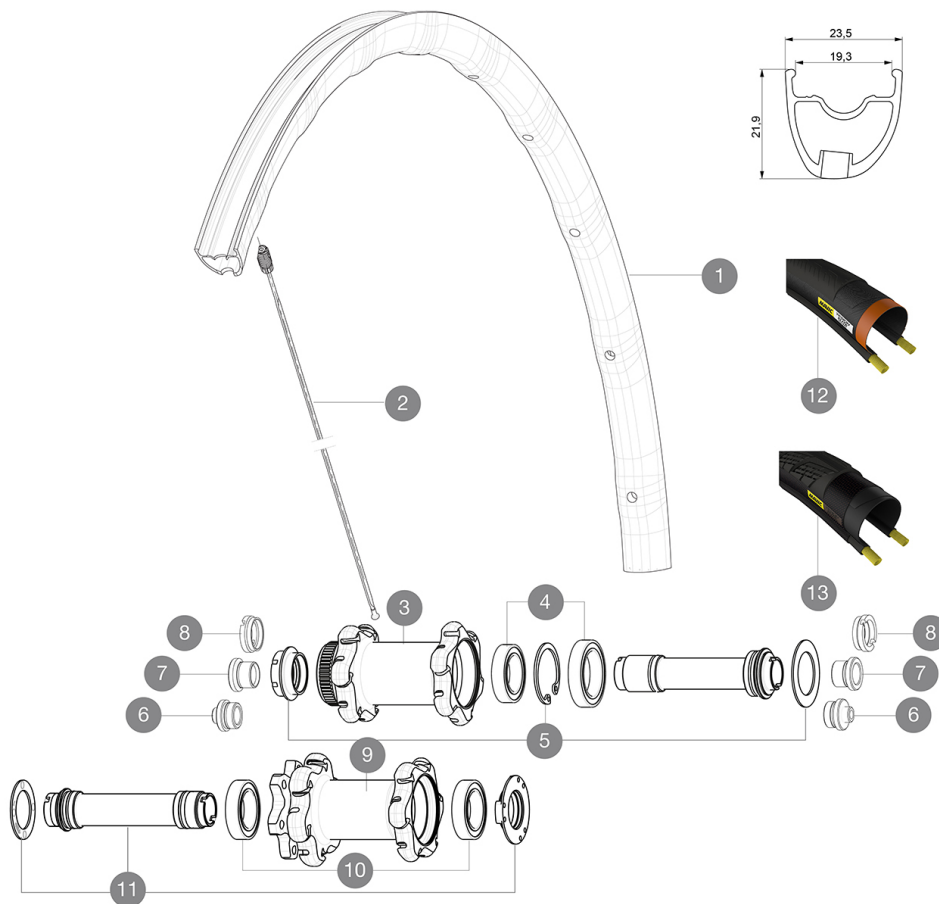

MAVIC Ksyrium Elite Allroad Disc UST

1
2017
FRONT

ASTM CATEGORIA 2 : strada e fuoristrada con salti fino a 15 cm
Per una maggiore durata della ruota, Mavic raccomanda di non superare il peso massimo di 120 kg supportato dalle ruote, bicicletta compresa
Dimensione pneumatico consigliata: da 28 a 42 mm
Pressione massima: 28 mm 7,7 bar - 110 PSI / 30 mm 5,8 bar - 85 PSI

REFERENZE RUOTE

F56201	KsyEIAIrdD6BFT 12x100	F59901	KsyEIAIrdDCLFt 12x100

RIMS

&NBSP;:

1	V2405710	KIT FRONT RIM KSYRIUM ELITE ALLROAD

SPOKES

2	V2273201	KIT 12 FRT/NON DRIVE SIDE BUTTED SPOKE 297mm

HUB SHELLS

3	N/A	CORPO MOZZO
3	N/A	CORPO MOZZO
4	99688601	BEARING KIT 9/15 DCL HUB 20x32x7 6804 + 25x37x7 6805
5	V2252401	MY16 FRONT AXLE ROAD DISC 9/12/15 CENTER LOCK
10	99688501	BEARING KIT 9/15 D6T HUB
11	V2252301	MY16 FRONT AXLE ROAD DISC 9/12/15 INT

TYRES

12	37805628	Yksion Elite Guard 16 White 28
13	38012230	Yksion Elite Allroad 30

ADAPTERS

6	B4104301	9mm FT road Axle Adapters 16
7	B4104201	12mm FT road Axle Adapters 16
8	B4104401	15mm FT Road Axle Adapters 16