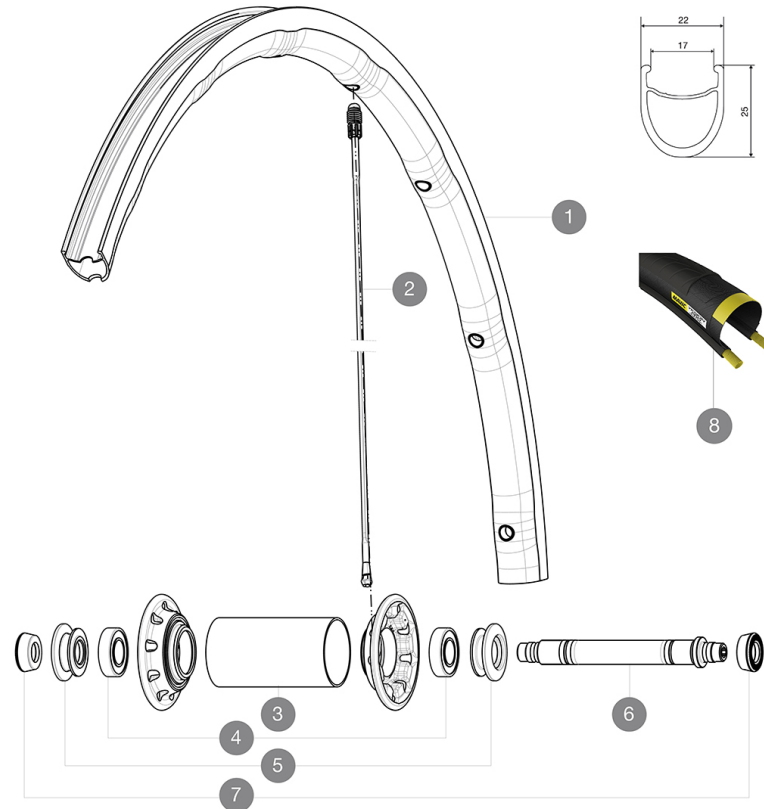

MAVIC Ksyrium Pro Exalith

ASTM-KATEGORIE 2: für den Einsatz auf Strassen und im Gelände mit Sprünge bis zu einer Höhe von 15 cm
Um eine längere Lebensdauer der Laufräder zu erreichen, empfiehlt Mavic als Obergrenze für das Gesamtgewicht von Fahrer, Ausrüstung und Fahrrad 120 kg
Empfohlene Reifenbreite: 25 bis 32 mm
Max. Reifenluftdruck: siehe Angaben auf Laufrad und Reifen. Wenn diese abweichen, gilt stets der niedrigere Wert!
Max. Reifendruck: 23 mm - 8,7 bar / 125 PSI; 25/28 mm - 7,7 bar / 110 PSI
Max. Reifendruck: 25 mm - 7,7 bar / 110 PSI

REFERENZEN RÄDER

F61801 KsyriumProExalith17 Ft

RIMS

&NBSP::

1 V2405510 KIT FRONT RIM KSYRIUM PRO EXALITH

SPOKES

2 V2270601 SPOKES KIT FRONT KSYRIUM SLR 2015/K125

HUB SHELLS

3 N/A NABENKÖRPER
4 M40078 FRONT HUB 6901 BEARINGS
5 M40759 ADJUST.NUT+CAP XMAX SL CERA FR
6 32999801 FRONT AXLE KIT R-SYS / KSYRIUM SL/SLS 2013

TYRES

8 37805325 Yksion Pro GripLink White 25

ADAPTERS

7 35117301 FRONT OR REAR FORK REST KIT R-SYS 2013