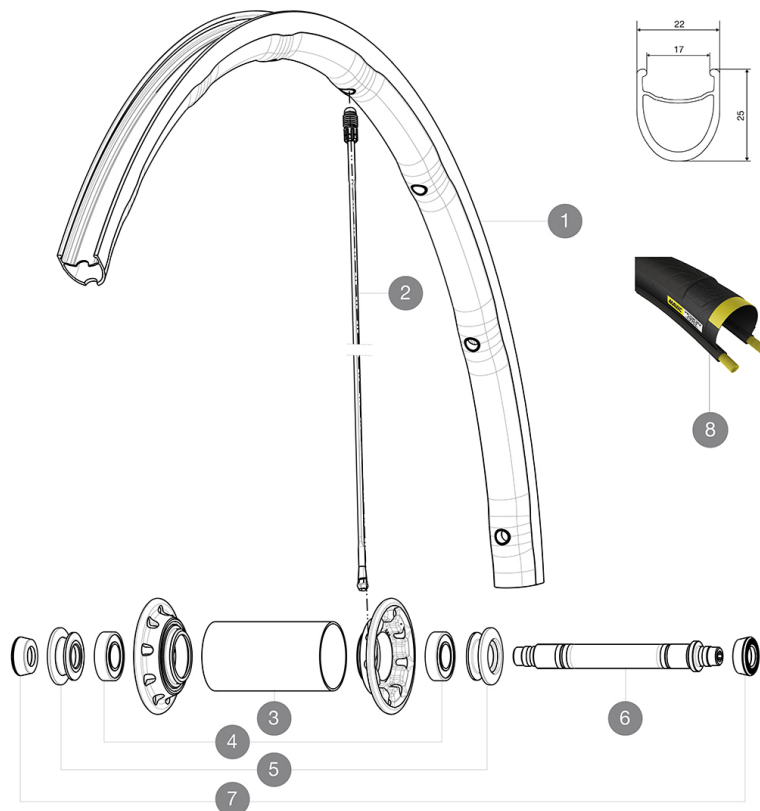

MAVIC Ksyrium Pro Exalith

1
2017
FRONT

ASTM-KATEGORIE 2: für den Einsatz auf Strassen und im Gelände mit Sprünge bis zu einer Höhe von 15 cm
Um eine längere Lebensdauer der Laufräder zu erreichen, empfiehlt Mavic als Obergrenze für das Gesamtgewicht von Fahrer, Ausrüstung und Fahrrad 120 kg
Empfohlene Reifenbreite: 25 bis 32 mm
Max. Reifenluftdruck: siehe Angaben auf Laufrad und Reifen. Wenn diese abweichen, gilt stets der niedrigere Wert!
Max. Reifendruck: 23 mm - 8,7 bar / 125 PSI; 25/28 mm - 7,7 bar / 110 PSI
Max. Reifendruck: 25 mm - 7,7 bar / 110 PSI

REFERENZEN RÄDER

F61801 KsyriumProExalith17 Ft

RIMS

&NBSP::

1 V2405510 KIT FRONT RIM KSYRIUM PRO EXALITH

SPOKES

2 V2270601 SPOKES KIT FRONT KSYRIUM SLR 2015/K125

HUB SHELLS

3 N/A NABENKÖRPER
4 M40078 FRONT HUB 6901 BEARINGS
5 M40759 ADJUST.NUT+CAP XMAX SL CERA FR
6 32999801 FRONT AXLE KIT R-SYS / KSYRIUM SL/SLS 2013

TYRES

8 37805325 Yksion Pro GripLink White 25

ADAPTERS

7 35117301 FRONT OR REAR FORK REST KIT R-SYS 2013