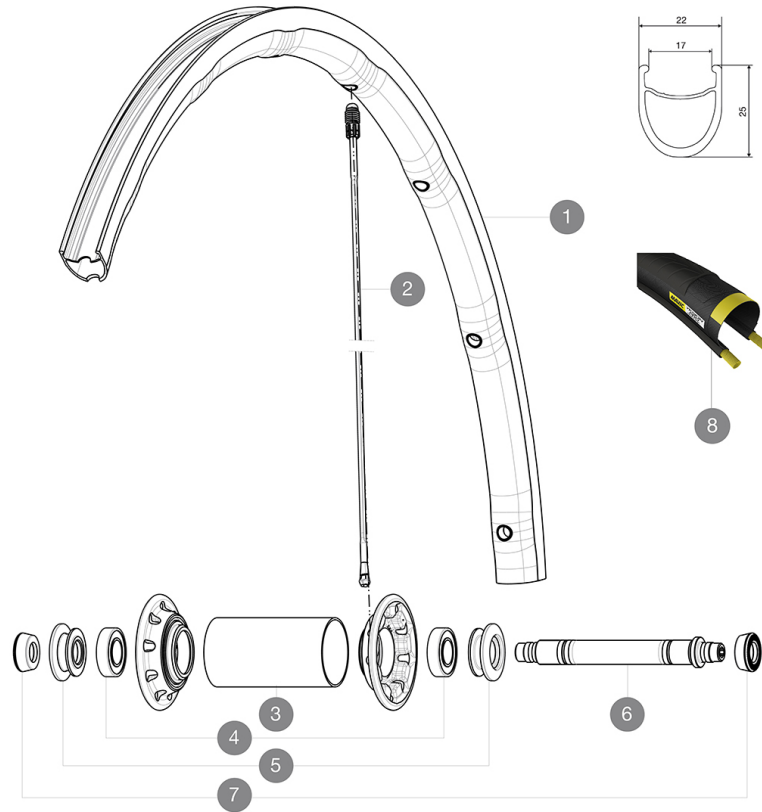

MAVIC Ksyrium Pro Exalith

ASTM-KATEGORIE 2: für den Einsatz auf Strassen und im Gelände mit Sprünge bis zu einer Höhe von 15 cm
 Um eine längere Lebensdauer der Laufräder zu erreichen, empfiehlt Mavic als Obergrenze für das Gesamtgewicht von Fahrer, Ausrüstung und Fahrrad 120 kg
 Empfohlene Reifenbreite: 25 bis 32 mm
 Max. Reifenluftdruck: siehe Angaben auf Laufrad und Reifen. Wenn diese abweichen, gilt stets der niedrigere Wert!
 Max. Reifendruck: 23 mm - 8,7 bar / 125 PSI; 25/28 mm - 7,7 bar / 110 PSI
 Max. Reifendruck: 25 mm - 7,7 bar / 110 PSI

REFERENZEN RÄDER

F61801 KsyriumProExalith17 Ft

RIMS

&NBSP::

1 V2405510 KIT FRONT RIM KSYRIUM PRO EXALITH

SPOKES

2 V2270601 SPOKES KIT FRONT KSYRIUM SLR 2015/K125

HUB SHELLS

MAVIC Ksyrium Pro Exalith

GELIEFERT MIT

Schnellspanner BR601 (V24 501 01 vorne, V24 502 01 hinten) 1	
Schnellspanner BR601 (V24 501 01 vorne, V24 502 01 hinten) 1	
Schnellspanner BR601 (V24 501 01 vorne, V24 502 01 hinten) 1	
Schnellspanner BR601 (V24 501 01 vorne, V24 502 01 hinten) 1	
1 Paar Bremsbeläge f1/4r Exalith-Bremsflanken (V24 703 01 f1/4r Shimano/Sram, V24 704 01 f1/4r Campagnolo) 1	
1 Paar Bremsbeläge f1/4r Exalith-Bremsflanken (V24 703 01 f1/4r Shimano/Sram, V24 704 01 f1/4r Campagnolo) 1	
1 Paar Bremsbeläge f1/4r Exalith-Bremsflanken (V24 703 01 f1/4r Shimano/Sram, V24 704 01 f1/4r Campagnolo) 1	
1 Paar Bremsbeläge f1/4r Exalith-Bremsflanken (V24 703 01 f1/4r Shimano/Sram, V24 704 01 f1/4r Campagnolo) 1	
Multifunktions-Einstellschlüssel (325 423 01) 1	
Multifunktions-Einstellschlüssel (325 423 01) 1	
Multifunktions-Einstellschlüssel (325 423 01) 1	
Multifunktions-Einstellschlüssel (325 423 01) 1	
Bedienungsanleitung	
Bedienungsanleitung	
Bedienungsanleitung	
Bedienungsanleitung	