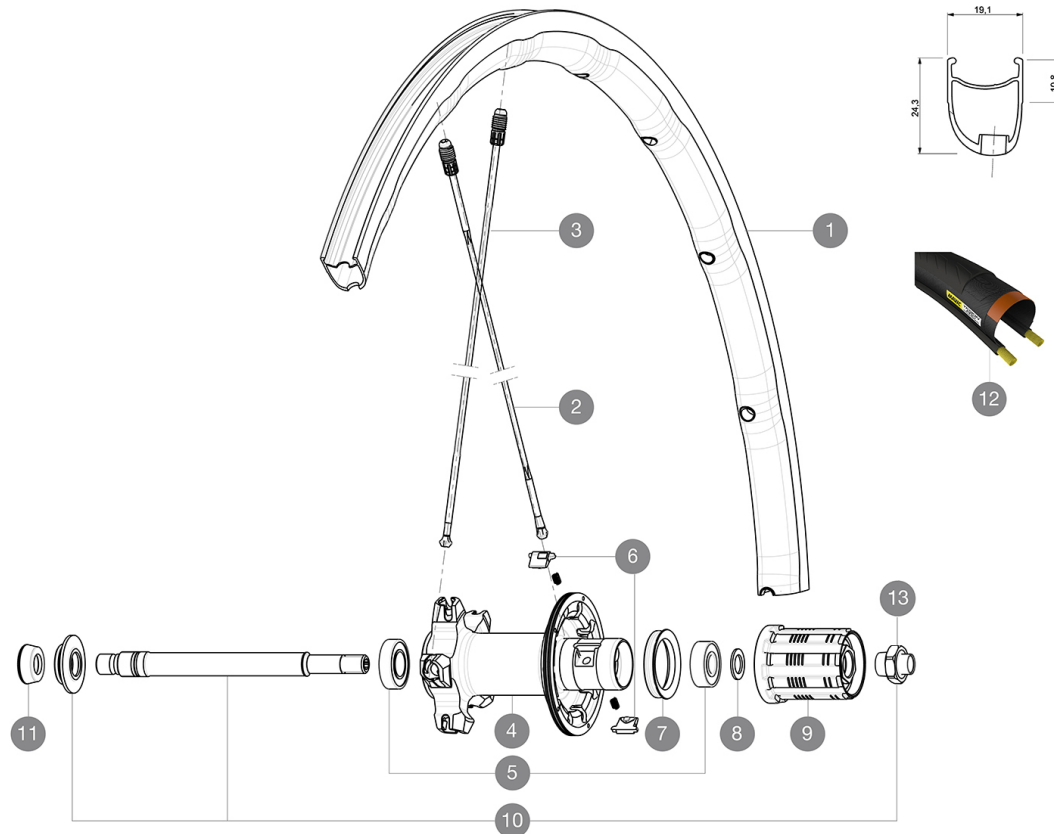

MAVIC Ksyrium Pro Exalith

ASTM-KATEGORIE 2: für den Einsatz auf Strassen und im Gelände mit Sprünge bis zu einer Höhe von 15 cm

Um eine längere Lebensdauer der Laufräder zu erreichen, empfiehlt Mavic als Obergrenze für das Gesamtgewicht von Fahrer, Ausrüstung und Fahrrad 120 kg

Empfohlene Reifenbreite: 25 bis 32 mm

Max. Reifenluftdruck: siehe Angaben auf Laufrad und Reifen. Wenn diese abweichen, gilt stets der niedrigere Wert!

Max. Reifendruck: 23 mm - 8,7 bar / 125 PSI; 25/28 mm - 7,7 bar / 110 PSI

Max. Reifendruck: 25 mm - 7,7 bar / 110 PSI

REFERENZEN RÄDER

R89101 KsyriumProExalith17 Rr

RIMS

&NBSP;:

1 V2405613 KIT REAR RIM KSYRIUM PRO EXALITH

SPOKES

2 V2270501 SPOKES KIT DRIVE SIDE KSYRIUM PRO DISC
3 10844701 10 SILV.R-SYS SL TUB.ZICRAL BUTT.REAR SPK.298mm

HUB SHELLS

4 N/A NABENKÖRPER
5 33000001 REAR HUB B9+6901 BEARINGS 2013
6 M40578 FTSL PAWLS KIT (ROAD WHEELS)
7 99500001 FTSL/FTSX FREEHUB BODY SEAL
8 30872801 SET OF 3 INTERNAL SILVER SPACERS 9mm FTS-L 2013
9 30871201 FTS-L FREEWHEEL BODY ED11 2013 (8 or 9mm axle compatible)
9 30871101 FTS-L FREEWHEEL BODY HG11 2013 (8 or 9mm axle compatible)
10 V2250501 Axle Kit Ksyrium Elite / SLS
13 V2373101 KIT NUT FOR ROAD ALLOY THROUGH AXLE 9mm

TYRES

12 37805525 Yksion Pro PowerLink White 25

ADAPTERS

11 35117301 FRONT OR REAR FORK REST KIT R-SYS 2013