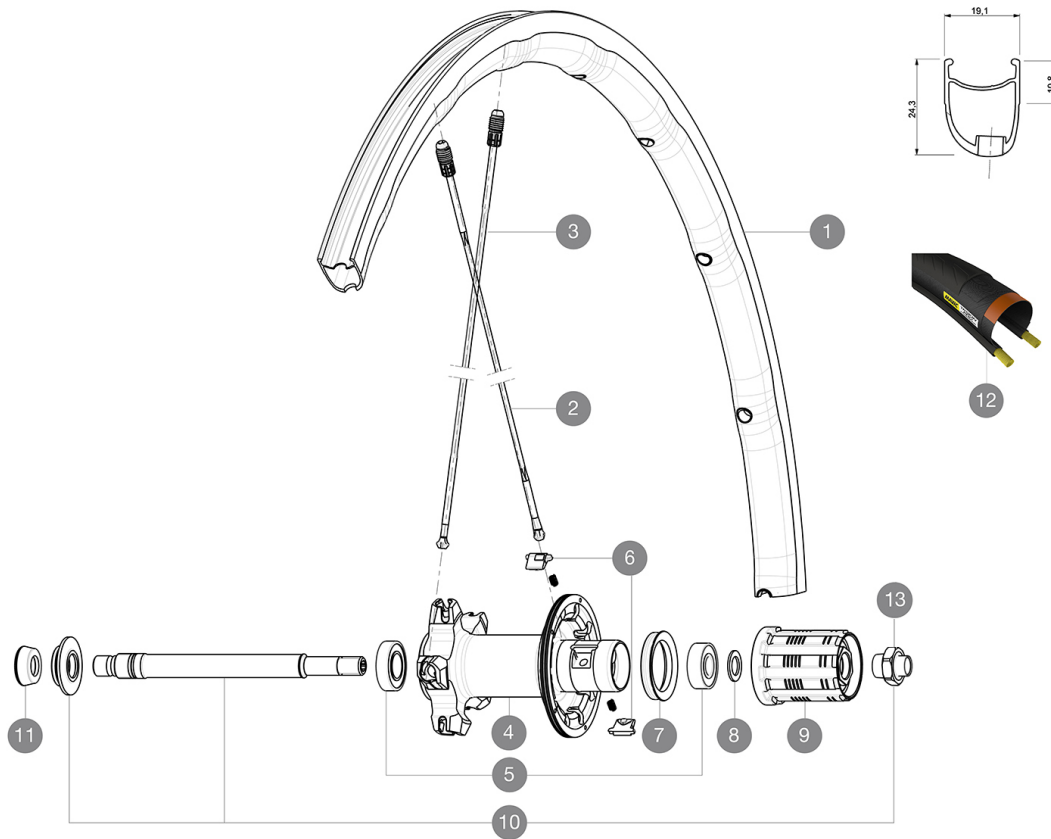

Medida de neumático recomendada: 25 a 32 mm

Presión máxima: consulta las indicaciones en la rueda y el neumático. Si son distintas, utiliza la menor de las dos.

Presión máxima: 23 mm 8,7 bar - 125 psi, 25/28 mm 7,7 bar - 110 psi

Presión máxima: 25 mm 7.7 bar - 110 PSI

RUEDAS REFERENCIAS

R89101 KsyriumProExalith17 Rr

RIMS

&NBSP::

1 V2405613 KIT REAR RIM KSYRIUM PRO EXALITH

SPOKES

2 V2270501 SPOKES KIT DRIVE SIDE KSYRIUM PRO DISC
3 10844701 10 SILV.R-SYS SL TUB.ZICRAL BUTT.REAR SPK.298mm

Specifications

LLANTAS

- Material : Mxstal
- Material : Mxstal
- Material : Mxstal
- Material : Mxstal
- Altura : delantera 24 mm, trasera 26 mm

BUJE DE LA RUEDA

- N°cleo trasero : aluminio
- N°cleo trasero : aluminio
- N°cleo trasero : aluminio
- N°cleo trasero : aluminio
- Cuerpo delantero : carbono con alas de aluminio

PESOS DE RUEDAS

Peso de la rueda 845