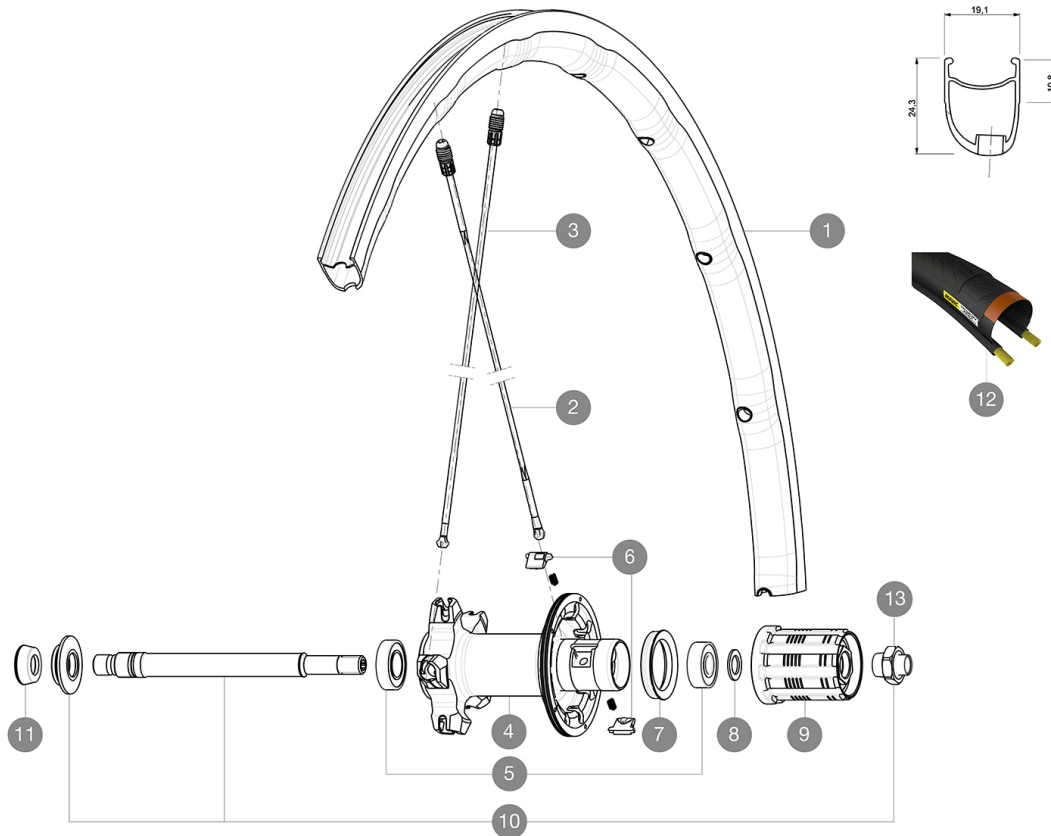

Dimensione pneumatico consigliata: da 25 a 32 mm

Pressione max.: vedere l'indicazione su ruota e pneumatico. Se sono diverse, utilizzare la minore delle due.

Pressione max.: 23 mm 8,7 bar - 125 PSI, 25/28 mm 7,7 bar - 110 PSI

Pressione massima: 25 mm 7,7 bar - 110 PSI

**REFERENZE RUOTE**

R89101 KsyriumProExalith17 Rr

**RIMS**

&NBSP;:

**1** V2405613 KIT REAR RIM KSYRIUM PRO EXALITH

**SPOKES**

**2** V2270501 SPOKES KIT DRIVE SIDE KSYRIUM PRO DISC  
**3** 10844701 10 SILV.R-SYS SL TUB.ZICRAL BUTT.REAR SPK.298mm

### PESI RUOTE

Peso della ruota 845