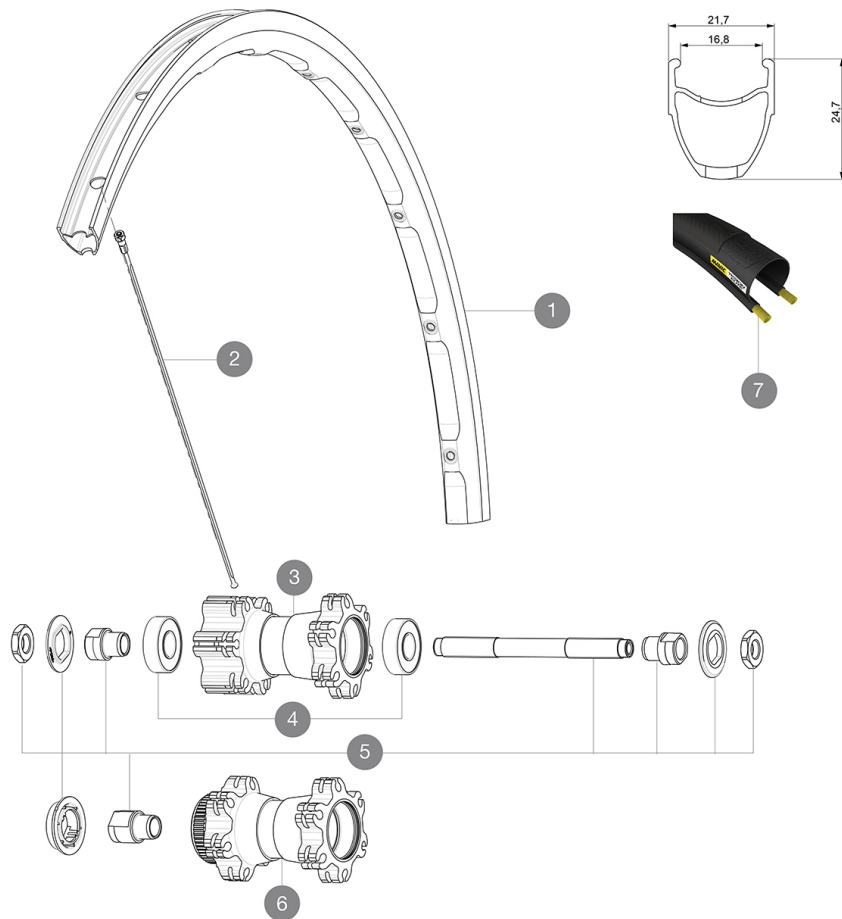

ASTM CATEGORIA 2 : strada e fuoristrada con salti fino a 15 cm
Per una maggiore durata della ruota, Mavic raccomanda di non superare il peso massimo di 120 kg supportato dalle ruote, bicicletta compresa
Dimensione pneumatico consigliata: da 25 a 32 mm
Pressione massima: 25 mm 7,7 bar - 110 PSI

REFERENZE RUOTE

F67301 Ksyrium D6B 17 Ft QRx100

F67401 Ksyrium DCL 17 Ft QRx100

RIMS

&NBSP;:

1 V2409315 KIT FRONT & REAR RIM KSYRIUM DISC 17C

SPOKES

2 V2275501 KIT 12 FT KSYRIUM D/NDS KSY D 9 SPK 292mm

HUB SHELLS

4 M40318 KIT CUSCINETTI MOZZO 6001

5 32347901 KIT ASSE ANT. XLD/XMAX EN/COSMOS/KSY.

6 N/A CORPO MOZZO

TYRES

7 37805725 Yksion Elite 25