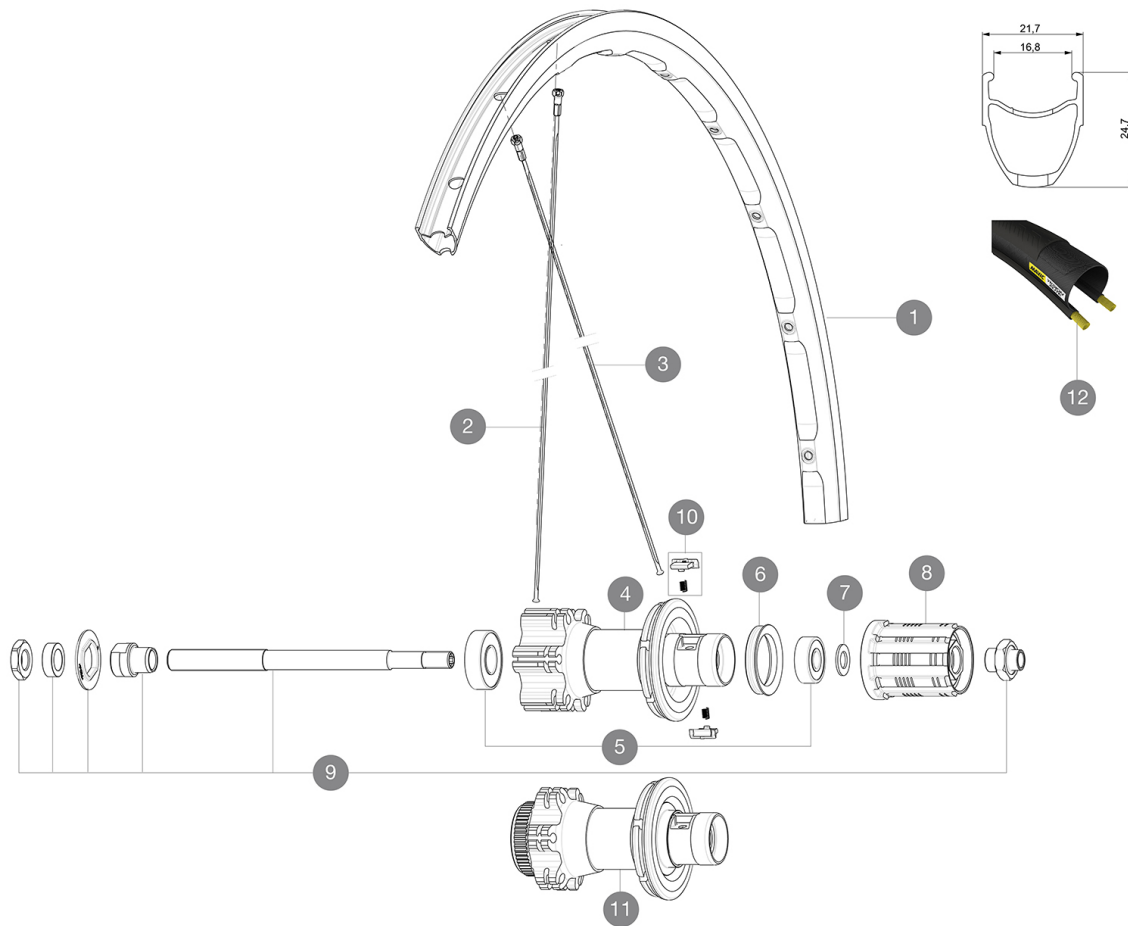

ASTM CATEGORIA 2 : strada e fuoristrada con salti fino a 15 cm
Per una maggiore durata della ruota, Mavic raccomanda di non superare il peso massimo di 120 kg supportato dalle ruote, bicicletta compresa
Dimensione pneumatico consigliata: da 25 a 32 mm
Pressione massima: 25 mm 7,7 bar - 110 PSI

REFERENZE RUOTE

R93901 Ksyrium D6B 17 Rr QRx135

R94001 Ksyrium DCL 17 Rr QRx135

RIMS

&NBSP;:

1 V2409315 KIT FRONT & REAR RIM KSYRIUM DISC 17C

SPOKES

2 V2275501 KIT 12 FT KSYRIUM D/NDS KSY D 9 SPK 292mm
3 V2275601 KIT 12 DS KSYRIUM DISC 9mm SPK 289mm

HUB SHELLS

5 M40660 KIT CUSCINETTI MOZZO POST. 608+6001
6 99500001 GUARNIZIONE CORPO RUOTA LIBERA FTSL/FTSX
7 M40067 10 DISTANZIALI / RONDELLE x CORPO RUOTA LIBERA
8 30871101 FTS-L FREEWHEEL BODY HG11 2013 (8 or 9mm axle compatible)
9 32348001 DISCO x ASSE POST. XLAND/XMAX ENDU
10 32430301 KIT CRICCHETTI FT SX MTB
11 N/A CORPO MOZZO

TYRES

12 37805725 Yksion Elite 25