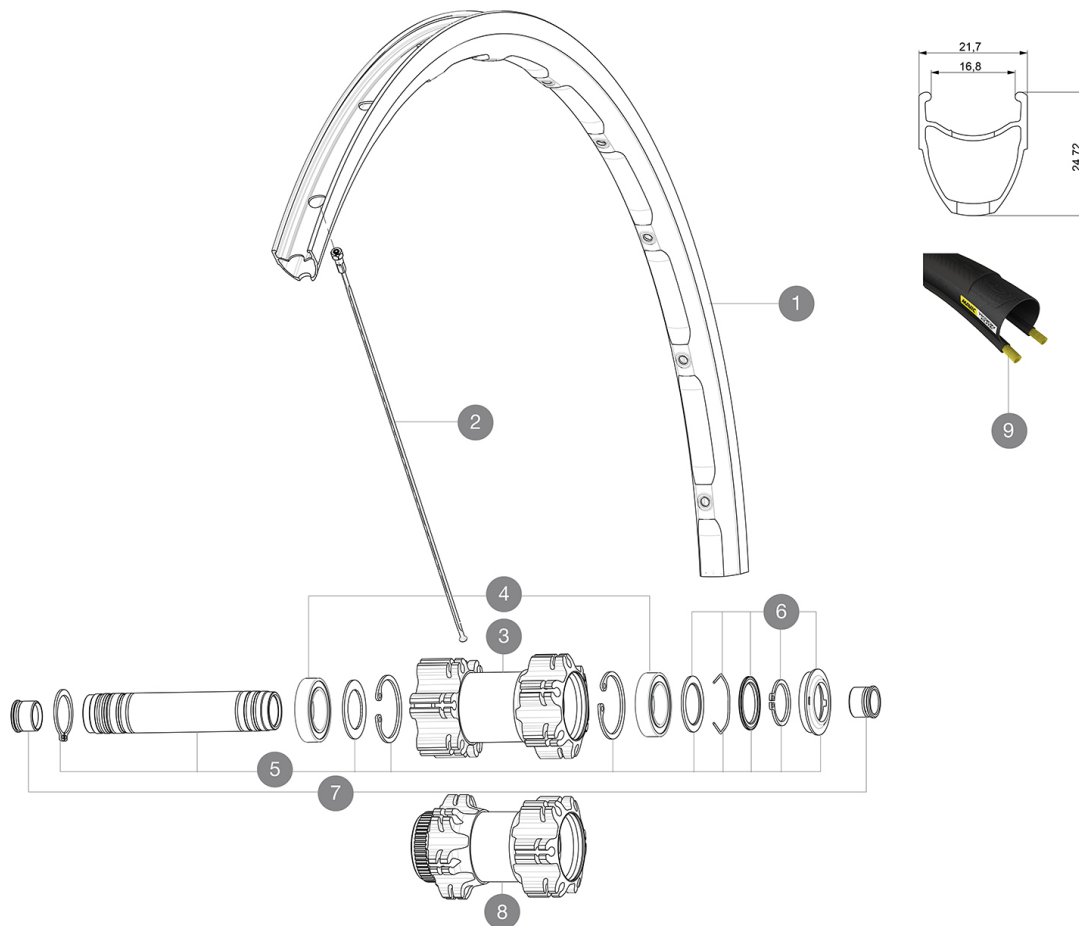

MAVIC Ksyrium Disc TA

1
2017
FRONT

CATÉGORIE ASTM 2A : route et tout-terrain avec des sauts de moins de 15 Å cm
Pour optimiser la longévité des roues, Mavic recommande un poids maximal supporté par les roues de 120kg poids du vélo inclus
Dimensions de pneu recommandés : 25 Å 32 Å mm
Pression max. : 25/28 Å mm 7,7 Å bars - 110 Å PSI

RÉFÉRENCES ROUES

JANTES

&NBSP;:

1 V2409315 KIT FRONT & REAR RIM KSYRIUM DISC 17C

RAYONS

2 V2275701 KIT 12 REAR KSYRIUM DISC 12mm & KSYRIUM 17C NON-DRIVE SIDE A

MOYEUX

3 N/A CORPS DE MOYEU
4 99688501 KIT ROULEMENT MOYEU 9/15 D6T
5 V2371101 KIT FRONT QRM AXLE 100mm/BOOST 110mm
6 V2370301 FRONT AUTO ADJUST.PLAY KIT 15MM AXLE

PNEUMATIQUES

9 37805725 Yksion Elite 25

ADAPTATEURS

7 V2680201 12mmFitRoadAxleAdaptersQRM
99694101 2 REDUCTEURS 15/9mm