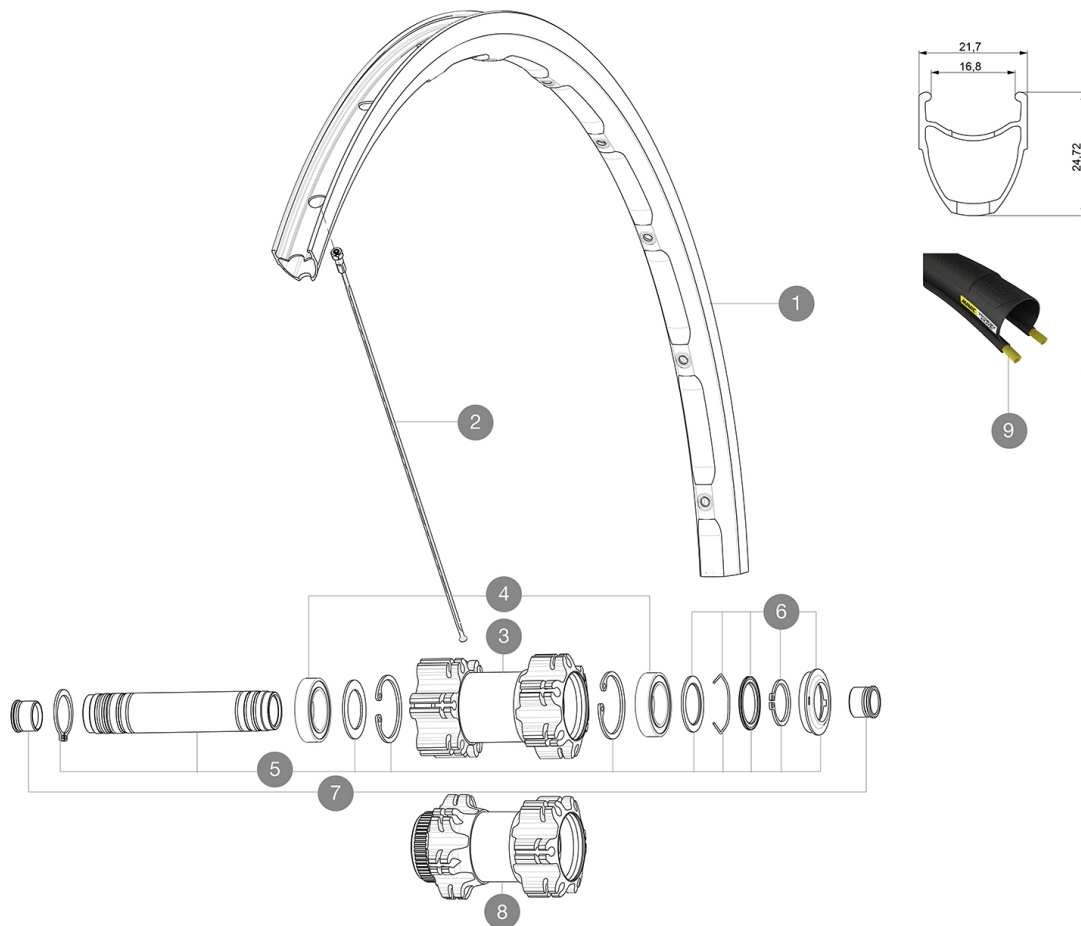

MAVIC Ksyrium Disc TA

1
2017
FRONT

CATÉGORIE ASTM 2A : route et tout-terrain avec des sauts de moins de 15 Å cm
Pour optimiser la longévité des roues, Mavic recommande un poids maximal supporté par les roues de 120kg poids du vélo inclus
Dimensions de pneu recommandés : 25 Å 32 Å mm
Pression max. : 25/28 Å mm 7,7 Å bars - 110 Å PSI

RÉFÉRENCES ROUES

JANTES

&NBSP;:

1 V2409315 KIT FRONT & REAR RIM KSYRIUM DISC 17C

RAYONS

2 V2275701 KIT 12 REAR KSYRIUM DISC 12mm & KSYRIUM 17C NON-DRIVE SIDE A

MOYEUX

3 N/A CORPS DE MOYEU
4 99688501 KIT ROULEMENT MOYEU 9/15 D6T
5 V2371101 KIT FRONT QRM AXLE 100mm/BOOST 110mm
6 V2370301 FRONT AUTO ADJUST.PLAY KIT 15MM AXLE

PNEUMATIQUES

9 37805725 Yksion Elite 25

ADAPTATEURS

7 V2680201 12mmFitRoadAxleAdaptersQRM
99694101 2 REDUCTEURS 15/9mm