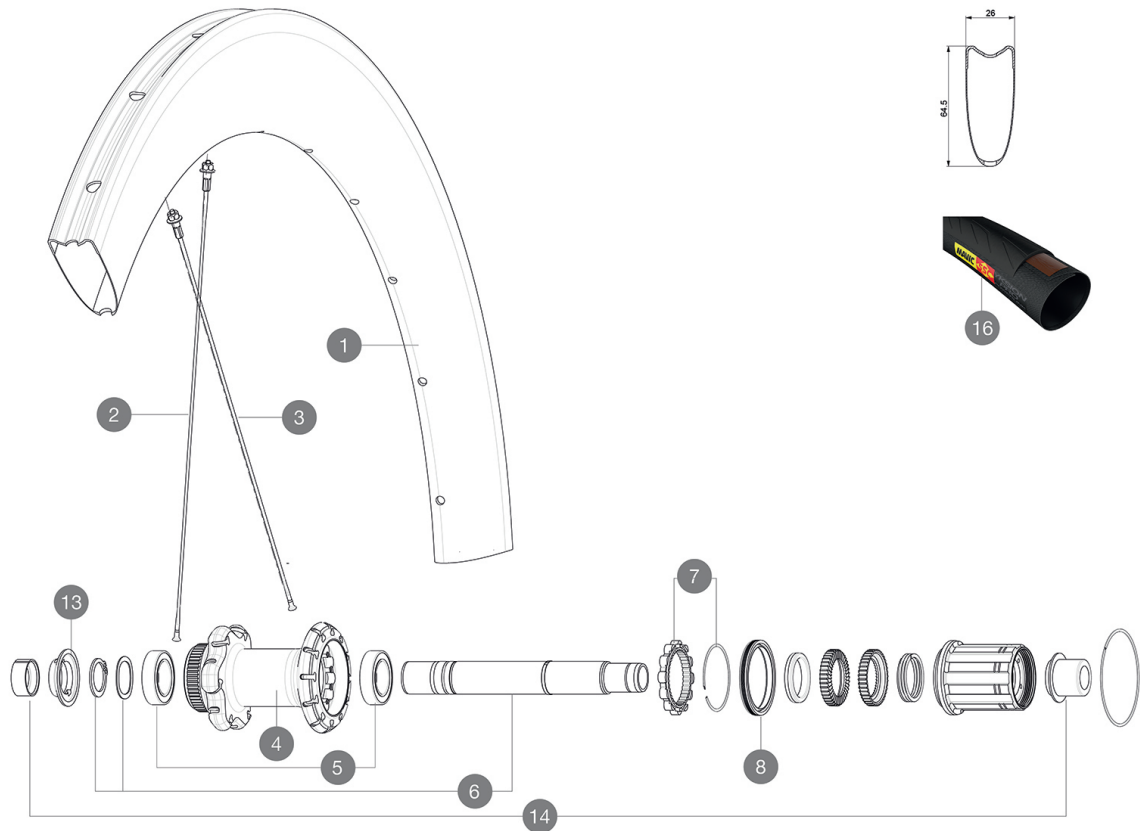

MAVIC Comete Pro Carbon SL T Disc

CATEGORÍA ASTM 2: carretera y MTB con saltos de menos de 15 cm

Para la mayor longevidad de la rueda, Mavic recomienda que el peso total soportado por las ruedas no exceda de los 120 kg, incluyendo la bicicleta

Medida de neumático recomendada: 25 a 32 mm

Presión máxima: 23 mm 8,7 bar - 125 psi, 25/28 mm 7,7 bar - 110 psi

Presión máxima: 25 mm 7.7 bar - 110 PSI

RUEDAS REFERENCIAS

R93201 ComProCarSITDCLRr12x142

RIMS

&NBSP;:

1 V2731513 KIT REAR RIM COMETE PRO CARBON SL T DISC

SPOKES

2 V2278601 KIT 12 FT/ND5 BUTTED AERO SPOKE 253mm - while stock last
2 V3662301 KIT 12 FRT/ND5 COMETE PRO CARB SL T/UST D & DS COSMIC PRO CA
3 V3662401 KIT 12 DS BUTTED AERO STAINLESS SPOKE 236 + alu nipp.+ wash.
3 V2278501 KIT 1 FT 247/FT 253/DS 236 COMETE PRO CARB SL T D SPK
3 V2278701 KIT 12 DS BUTTED AERO SPOKE 236mm - while stock last

HUB SHELLS

4 N/A CUERPO DE BUJE
5 V2560401 KIT ID360 2 BEARINGS 17x28x7 + CIRCLIP + WAVED WASHER (QRM A
6 V2252901 KIT ID360 CENTER LOCK 135/142mm AXLE WITH CIRCLIP
7 V2252701 KIT ID360 INSERT SHAPED EAR LOBE > 2017
8 V2251601 ID360 SEAL + GREASE
9 V2251701 ID360 2 RATCHETS + SPRING + GREASE
10 V2500501 Kit 3 ID360 pad for noise reduction
11 V2251801 KIT 3 ID360 ROAD SPRINGS
12 V3430101 HG11 Freewheel Body ID360
15 V2252201 KIT 2 REAR HUB RETENTION RINGS 48mm

TYRES

16 37804625 Yksion Pro PowerLink Tubular SSC 25

ADAPTERS

14 V2510701 ID360 EVO REAR AXLE ADAPTERS 12x142mm DCL & D6T
V2510801 ID360 EVO REAR AXLE ADAPTERS 9x135mm DCL & D6T
V2510901 ID360 EVO REAR AXLE ADAPTERS 12x135mm DCL & D6T