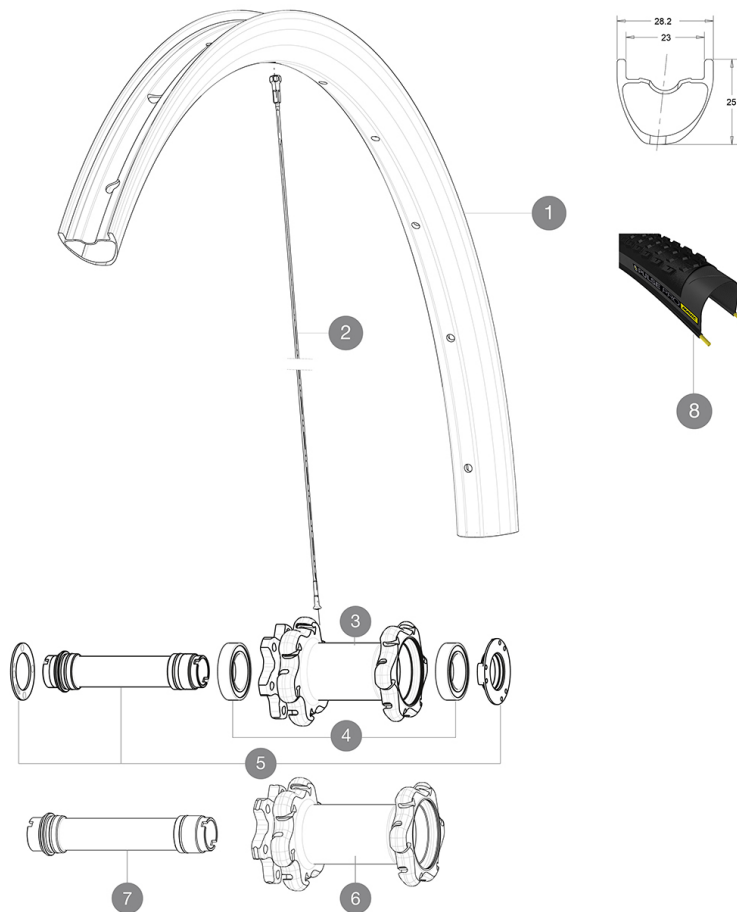

MAVIC Crossmax Pro Carbon

1
2017
FRONT

CATÉGORIE ASTM 3A : tout-terrain avec des sauts de moins de 61 Å cm
Pour optimiser la longévité des roues, Mavic recommande un poids maximal supporté par les roues de 120kg poids du vélo inclus
Dimensions de pneus recommandés : 28 Å mm Å 62 Å mm (1,1 Å 2,5 Å pouces)
Dimensions de pneu recommandés : 36 Å 64 mm (1,4 Å 2,5 Å pouces)

RÉFÉRENCES ROUES

F63301	XmxProCar27.5Ft Bst	F70921	XmxProCar27.5Ft Lefty60
--------	---------------------	--------	-------------------------

JANTES

Å TROU DE VALVE EN MM : 6,5

1	V3080110	KIT FRONT RIM CROSSMAX PRO CARBON 27,5"
	V2620101	UST RIM TAPE 25mm (for 21-24mm wide rim)

OPTIONS

V2650201	ADAPTER Front Torque Cap 15x31 MTB QRM +
----------	--

PNEUMATIQUES

8	39243132	Pulse Pro 27,5" 2.25
8	39243121	Pulse Pro 27,5" 2.1

ADAPTATEURS

B4104301	9mm FT road Axle Adapters 16
----------	------------------------------

• MatÃ©riau de l'axe : aluminium

• MatÃ©riau de l'axe : aluminium

Roulements : cartouche Ã©tanches rÃ©glables

POIDS ROUES

Poids roue

Weight Front 27.5": 680

Weight Front 29": 700