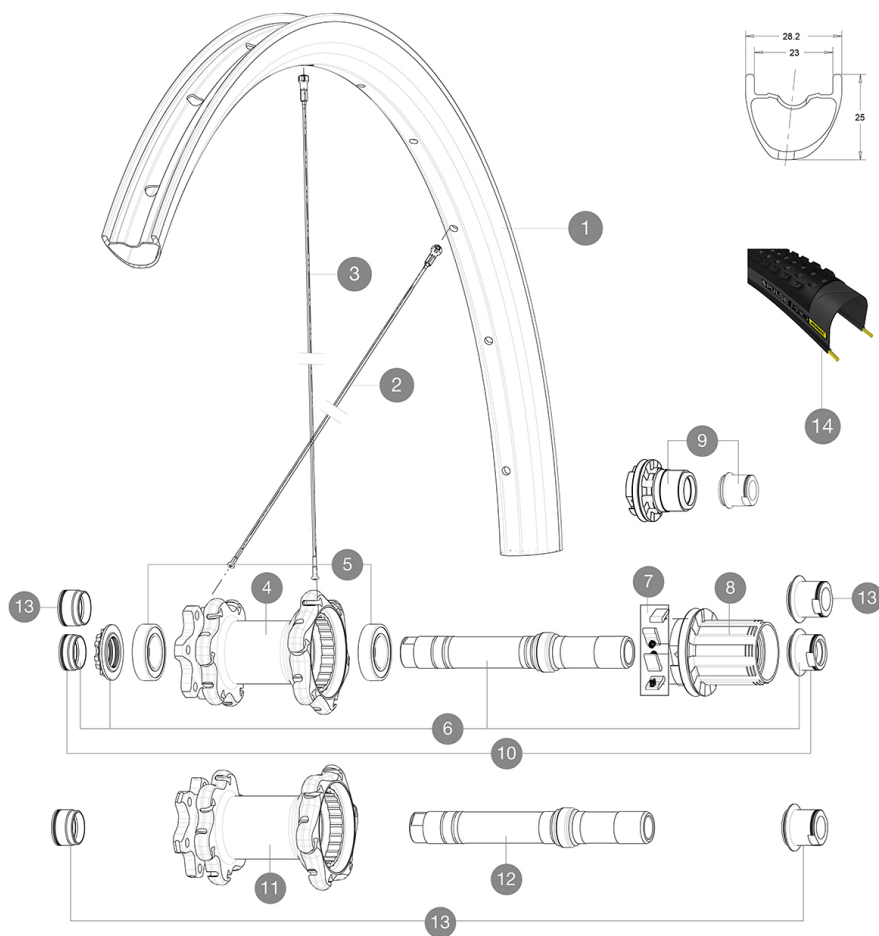

# MAVIC Crossmax Pro Carbon

1  
2017  
REAR

CATÉGORIE ASTM 3A : tout-terrain avec des sauts de moins de 61 Å cm  
Pour optimiser la longévité des roues, Mavic recommande un poids maximal supporté par les roues de 120kg poids du vélo inclus  
Dimensions de pneus recommandés : 28 Å mm Å 62 Å mm (1,1 Å 2,5 Å pouces)  
Dimensions de pneu recommandés : 36 Å 64 mm (1,4 Å 2,5 pouces)

## RÉFÉRENCES ROUES

### JANTES

Å TROU DE VALVE EN MM : 6,5

1	V3090113	KIT REAR RIM CROSSMAX PRO CARBON 27,5"
	V2620101	UST RIM TAPE 25mm (for 21-24mm wide rim)

### POIDS ROUES

Poids roue

Weight Rear 27.5": 790

Weight Rear 29": 810